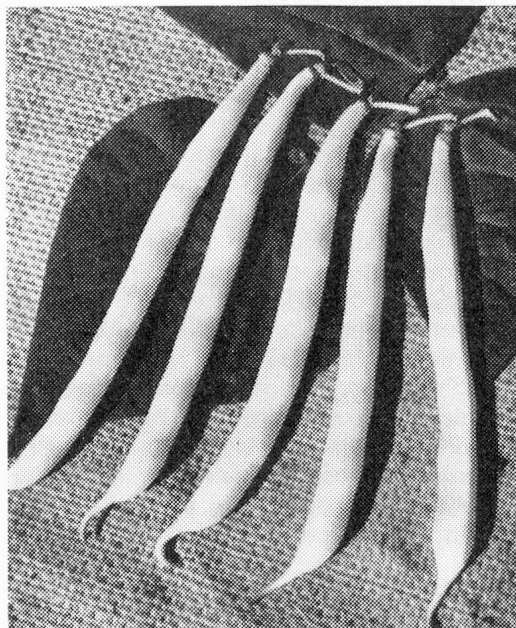

Verlangen Sie unseren Prospekt.

Zenith

RYMANN AG

MASCHINENFABRIK UND APPARATEBAU

5502 HUNZENSCHWIL AG

Tel. (064) 47 22 63

Mehr Erfolg mit
Altorfers Bohnen-Spezialitäten

Buschbohnen

Fortüne Original

schönste Qualität zum Tiefgefrieren; schlanke, dun-
kelgrüne, fadenlose Hülse

Pro (Processor)

gleiche Qualitäten wie SABO, sehr ausgeglichen und
kultursicher

Robusta Original

lange, frischgrüne Hülse, ausgiebig und enorm
reichtragend, früh

Stangenbohnen

Die Weinländerin

frühe, fadenlose Schmalzbohne, beliebte Landsorte
von köstlichem Geschmack

Juli Altorfers fadenlose, früh und absolut fadenlos
in jedem Stadium

Wachs Neckargold,

gelbhülsige Neckarkönigin, butterzart und sehr
reichtragend