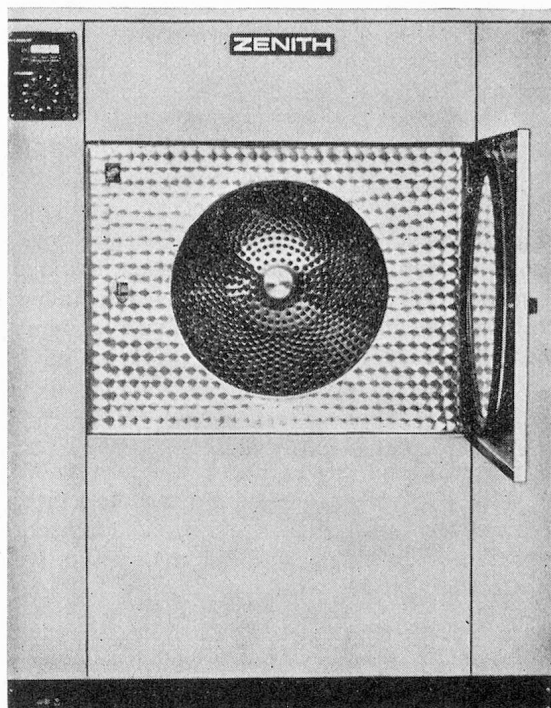

Der neue
**ZENITH
Tumbler**

**Der ideale Wäschetrockner für den
Heim- und Anstaltsbetrieb**

3 Typen:

Füllgewicht: 12 kg / 20 kg / 30 kg Trockenwäsche
Entspricht ca. 24 kg / 40 kg / 60 kg Nasswäsche

Aussenmasse:

T 12 = 1,7 m hoch, 1,3 m breit, 0,75 m tief
+ Türausladung = 0,9 m

T 20 = 1,7 m hoch, 1,3 m breit, 1,02 m tief
+ Türausladung = 0,9 m

T 30 = 1,7 m hoch, 1,3 m breit, 1,2 m tief
+ Türausladung = 0,9 m

Einwandfreie Trocknung, staubfreie, aufgelockerte,
sonnenfrische Wäsche.

In allen Teilen erstklassige, solide mechanische
Ausführung mit der Garantie einer 35jährigen Er-
fahrung im Bau von Wäscherei-Maschinen.

Verlangen Sie unseren Prospekt.

Zenith

RYMANN AG

MASCHINENFABRIK UND APPARATEBAU

5502 HUNZENSCHWIL AG

Tel. (064) 47 22 63