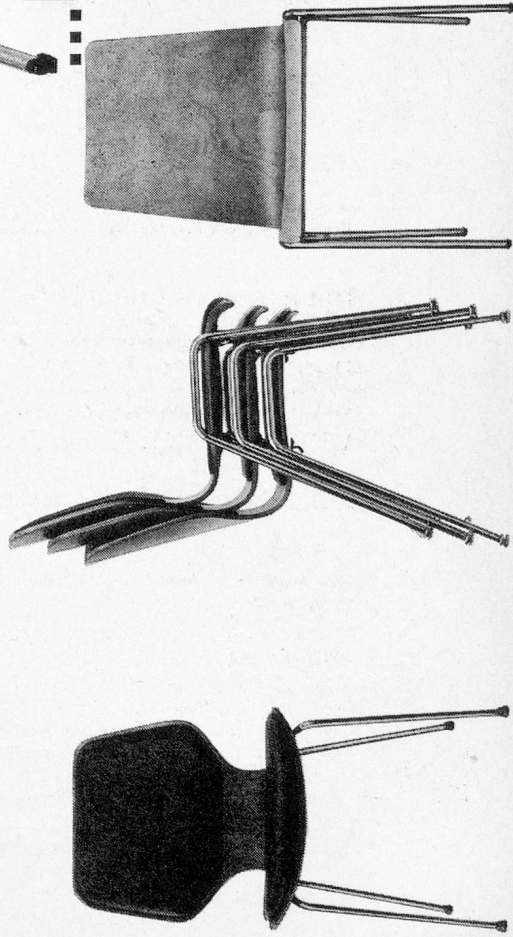

Embru-Werke, 8630 Rüti ZH,

Telefon 055/44844

Filiale: 8026 Zürich, Engelstrasse 41,

Telefon 051/235313

Permanente Ausstellungen in Zürich, Lausanne und Rüti.

embru

TASKI R20 Wachs-Entferner

ein modernes Produkt,
auf das der Praktiker
schon lange
gewartet hat!