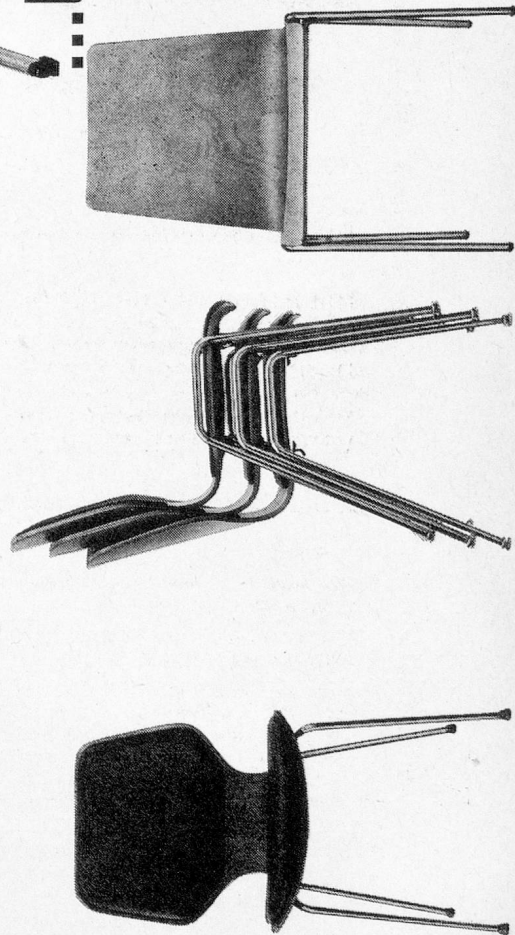

Embru-Werke, 8630 Rüti ZH,

Telefon 055/44844

Filiale: 8026 Zürich, Engelstrasse 41,

Telefon 051/235313

Permanente Ausstellungen in Zürich, Lausanne und Rüti.

embru

TASKI R20 Wachs-Entferner

ein modernes Produkt,
auf das der Praktiker
schon lange
gewartet hat!