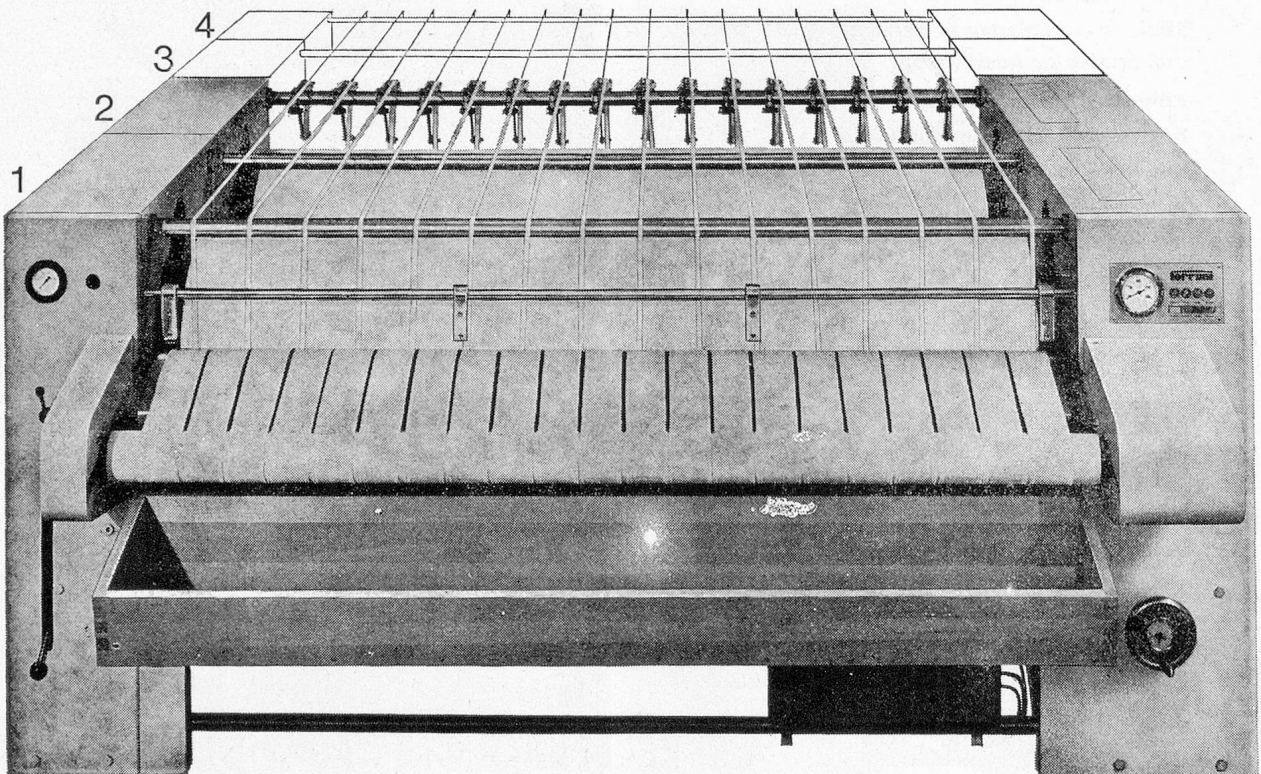

1 oder **2** oder **3** oder **4**

Die Ferrum-Mehrmulden-Glättemaschine wird mit der Entwicklung Ihres Hauses schritt-
halten. Durch einfachen Anbau einer weiteren Glätte-Einheit kann die Leistung Ihrer Maschine we-
sentlich gesteigert werden. Die neue Glättemaschine kann bis auf 4 Mulden respektive Walzen
ausgebaut werden. Ferrum liefert auch Glättemaschinen mit Walzendurchmessern von 230, 250,
300, 450, 600, 800 und 1000 mm und verschiedenen Längen. Für jeden Betrieb die passende Glätte-
maschine von Ferrum.

Vorteile der bewährten Konstruktion:

stufenloser Antrieb für Walzengeschwindigkeiten von 2,5 m/Min. bis 25 m/Min.

stufenlos einstellbarer Glättedruck durch Hydrauliksystem

gute Ausfahrmöglichkeiten der Walze zwecks Neubewicklung

Glättemulde aus Spezialstahl

wirkungsvolle Dampfabsaugung

Beheizung der Mulde durch Hochdruckdampf, Heisswasser oder Heissöl

automatische Wäsche-Einführung mit Sicherheitsvorrichtung

Anbaumöglichkeiten für Eingabemaschine und Faltmaschine

ferrum

Mehrmulden – Glättemaschine Typ R

Ferrum AG, Giesserei und Maschinenfabrik, 5102 Ruppertswil