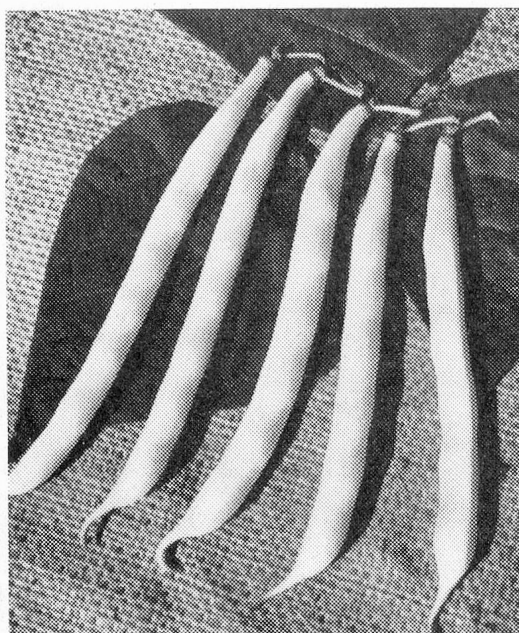

Mehr Erfolg mit
Altorfers Bohnen-Spezialitäten

Buschbohnen

Fortüne Original

schönste Qualität zum Tiefgefrieren; schlanke, dunkelgrüne, fadenlose Hülse

Pro (Processor)

gleiche Qualitäten wie SABO, sehr ausgeglichen und kultursicher

Robusta Original

lange, frischgrüne Hülse, ausgiebig und enorm reichtragend, früh

Stangenbohnen

Die Weinländerin

frühe, fadenlose Schmalzbohne, beliebte Landsorte von köstlichem Geschmack

Juli Altorfers fadenlose, früh und absolut fadenlos in jedem Stadium

Wachs Neckargold,

gelbhülsige Neckarkönigin, butterzart und sehr reichtragend

Landgurke Columbia F-1

kräftiger Wuchs und sehr widerstandsfähig gegen Krankheiten; reicher Ertrag an langen, schlanken Früchten (länger als Philadelphia)