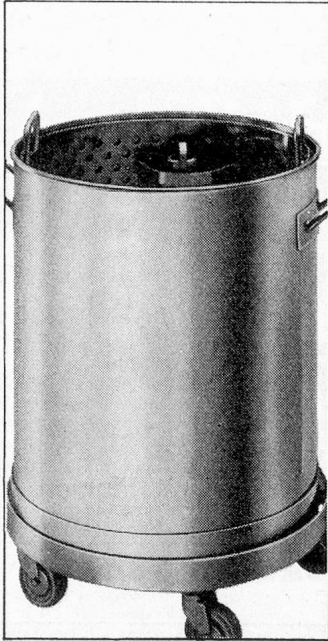

### Coupon:

**Robert Bosch AG**, Abt. Foto-Kino, 8021 Zürich  
Bauer Filmprojektoren, Filmkameras, Diaprojektoren, Blitzgeräte

Name, Vorname: \_\_\_\_\_

Strasse, Nr.: \_\_\_\_\_

Plz., Ort: \_\_\_\_\_

FHA

# NORM-ROLLIS

VON FRANKE

Die praktischen, bewährten Norm-Rollis von Franke ermöglichen rationelles Lagern und Transportieren in der Grossküche. Die Behälter sind aus robustem, hygienischem Chromnickelstahl hergestellt. Sie halten jeder Beanspruchung stand und benötigen keine spezielle Pflege.