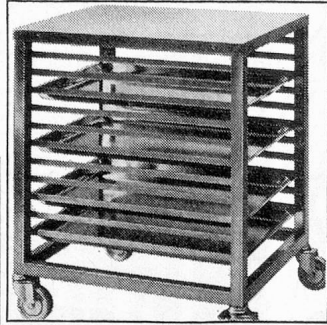

# NORM-ROLLIS

VON FRANKE

Die praktischen, bewährten Norm-Rollis von Franke ermöglichen rationelles Lagern und Transportieren in der Grossküche. Die Behälter sind aus robustem, hygienischem Chromnickelstahl hergestellt. Sie halten jeder Beanspruchung stand und benötigen keine spezielle Pflege.