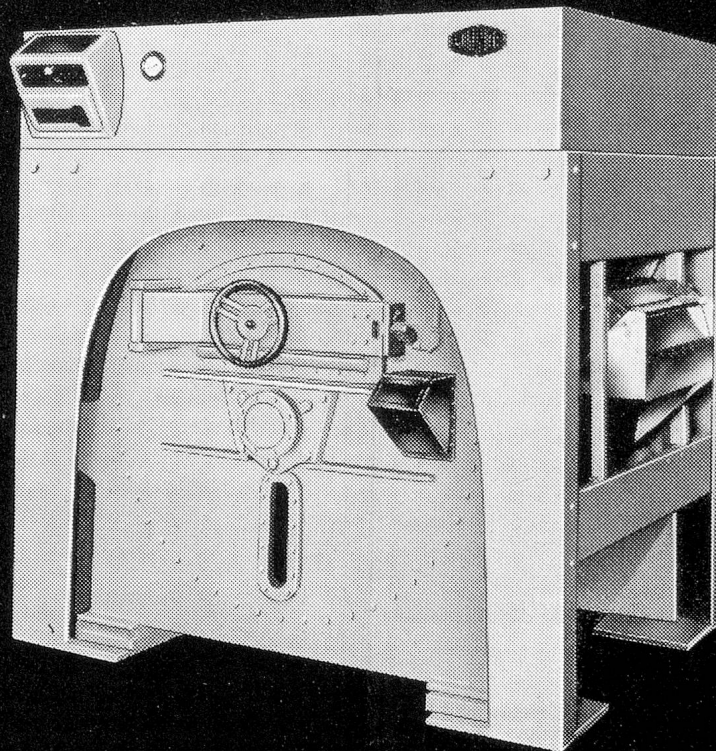

FERRUM-MILNOR mit FERRUM-Service und FERRUM-Garantie

ferrum

FERRUM AG, Giesserei und Maschinenfabrik, 5102 Ruppertswil