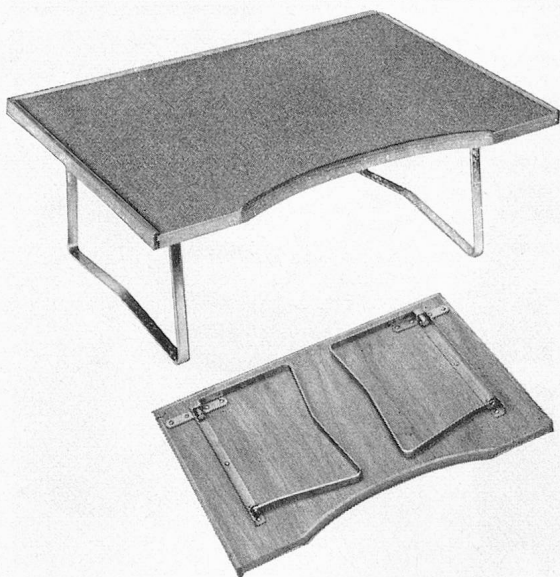

Hablützel

Transportgeräte AG
8217 Wilchingen
Tel. (053) 6 21 15

Hess-Esstisch 965

Müheless können die beiden Füße aufgeklappt
werden. Platte 65 x 40 cm, Höhe 22 cm, Füße
verchromt, Platte in verschiedenen Ausführungen.