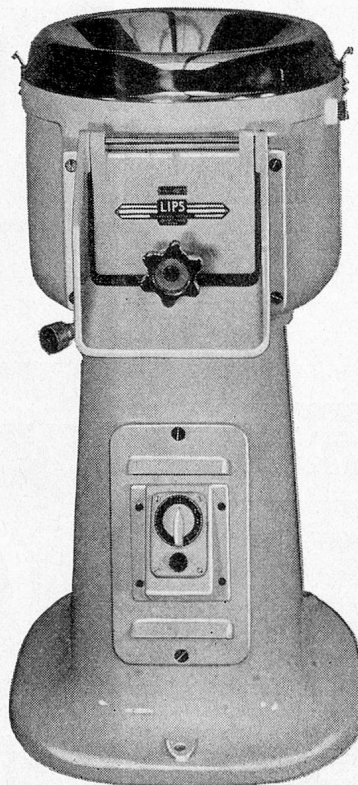

**JAKOB LIPS
MASCHINENFABRIK
8902 URDORF
TEL. 051 98 75 08**

SCHÄLMASCHINE III

**ELEKTRO
KARTOFFEL-
SCHÄL-
MASCHINEN**

Für jeden
Betrieb
die geeigneten
Küchen-
Maschinen

Hotels
Restaurants
Tea Rooms
Kantinen
Heime
Anstalten
Spitäler