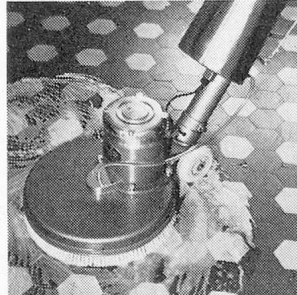

Wibis 1500 — die handliche Mehrzweck-Bodenpflege- maschine mit dem ersten — nicht tropfenden Spray-Gerät.

Wibis 1500 — mit einer Arbeitshöhe von weniger als 10 cm — ist für Fegen, Blochen, Spraysen, Shampooieren besonders geeignet. Wibis-Bodenpflegegeräte und -Produkte helfen Ihnen noch rationeller zu arbeiten. Verlangen Sie ausführliche Prospekte. — Unser geschultes Fachpersonal steht Ihnen für alle Fragen der Reinigungsprobleme unverbindlich zur Verfügung.

Wibis AG 8910 Affoltern am Albis Tel. 051/99 63 36/99 51 94
Bodenpflege-Maschinen, -Geräte und -Produkte

6620

WIBIS