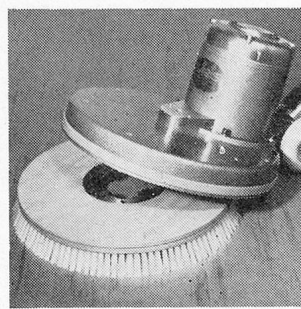

Wibis 1500 — die handliche Mehrzweck-Bodenpflege- maschine mit dem ersten — nicht tropfenden Spray-Gerät.

Wibis 1500 — mit einer Arbeitshöhe von weniger als 10 cm — ist für Fegen, Blochen, Spraysen, Shampooieren besonders geeignet. Wibis-Bodenpflegegeräte und -Produkte helfen Ihnen noch rationeller zu arbeiten. Verlangen Sie ausführliche Prospekte. — Unser geschultes Fachpersonal steht Ihnen für alle Fragen der Reinigungsprobleme unverbindlich zur Verfügung.

Wibis AG 8910 Affoltern am Albis Tel. 051/99 63 36/99 51 94
Bodenpflege-Maschinen, -Geräte und -Produkte

6620

WIBIS