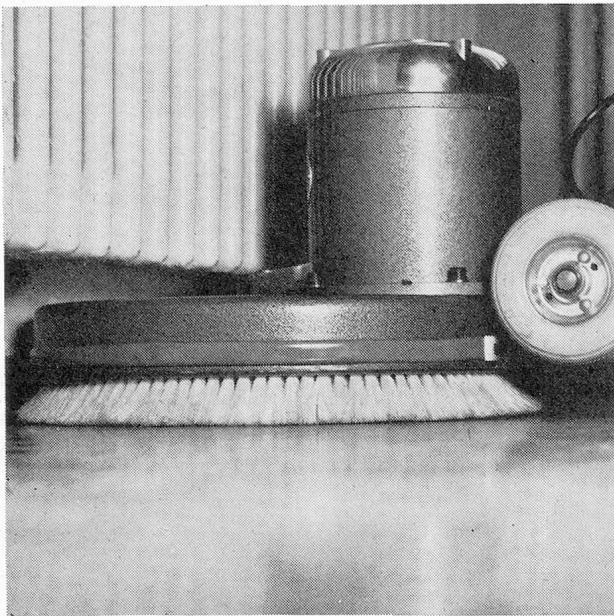

Wibis 1500 — die handliche Mehrzweck-Bodenpflege- maschine mit dem ersten — nicht tropfenden Spray-Gerät.

Wibis 1500 — mit einer Arbeitshöhe von weniger als 10 cm — ist für Fegen, Blochen, Spraysen, Shampooieren besonders geeignet. Wibis-Bodenpflegegeräte und -Produkte helfen Ihnen noch rationeller zu arbeiten. Verlangen Sie ausführliche Prospekte. — Unser geschultes Fachpersonal steht Ihnen für alle Fragen der Reinigungsprobleme unverbindlich zur Verfügung.

Wibis AG 8910 Affoltern am Albis Tel. 051/99 63 36/99 51 94
Bodenpflege-Maschinen, -Geräte und -Produkte

6620

WIBIS