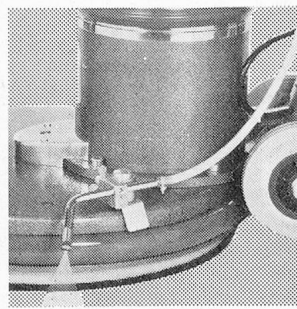

Wibis 1500 — die handliche Mehrzweck-Bodenpflege- maschine mit dem ersten — nicht tropfenden Spray-Gerät.

Wibis 1500 — mit einer Arbeitshöhe von weniger als 10 cm — ist für Fegen, Blochen, Spraysen, Shampooieren besonders geeignet. Wibis-Bodenpflegegeräte und -Produkte helfen Ihnen noch rationeller zu arbeiten. Verlangen Sie ausführliche Prospekte. — Unser geschultes Fachpersonal steht Ihnen für alle Fragen der Reinigungsprobleme unverbindlich zur Verfügung.

Wibis AG 8910 Affoltern am Albis Tel. 051/99 63 36/99 51 94
Bodenpflege-Maschinen, -Geräte und -Produkte

6620

WIBIS