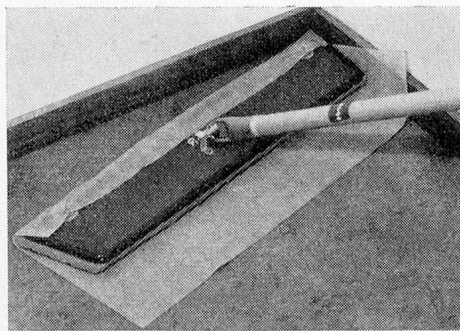

Der TASKI-Trapez-Feuchtwischer hat eine ausgeklügelte Form, hält das Wegwerftuch mit zwei Quickverschlüssen fest und ermöglicht eine maximale Ausnutzung des Wegwerftuchs.

Hygienisch einwandfreie Böden durch hohen Reinigungseffekt.

Die speziell flache Bauart des TASKI-Trapez-Feuchtwischers ermöglicht mühelose Staubentfernung unter niedrigsten Möbeln.

Die neue Trapezform erlaubt einwandfreie Staubentfernung aus den Ecken.

TASKI

GUTSCHEIN
für ein
TASKI-Wegwerftuch