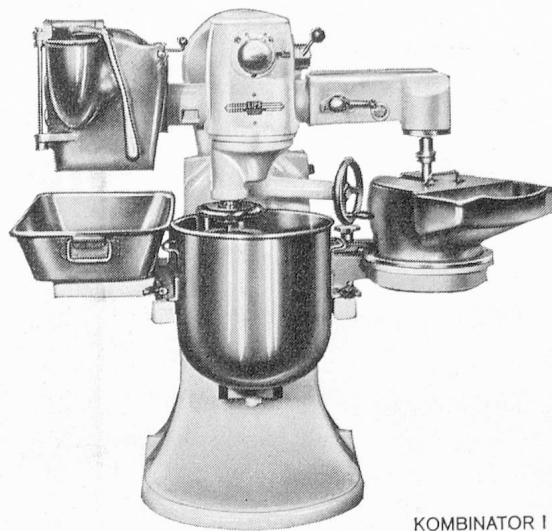

Lips

UNIVERSAL KÜCHEN- MASCHINEN

**JAKOB LIPS
MASCHINENFABRIK
8902 URDORF
TEL. 051 98 75 08**

KOMBINATOR I

Für jeden
Betrieb
die geeigneten
Küchenmaschinen

Hotels
Restaurants
Tea Rooms
Kantinen

Heime
Anstalten
Spitäler
usw.

H

Der Patient soll gesund und das Personal entlastet werden. Diese beiden Forderungen waren bei der Konstruktion unserer Spitalmöbel wegleitend