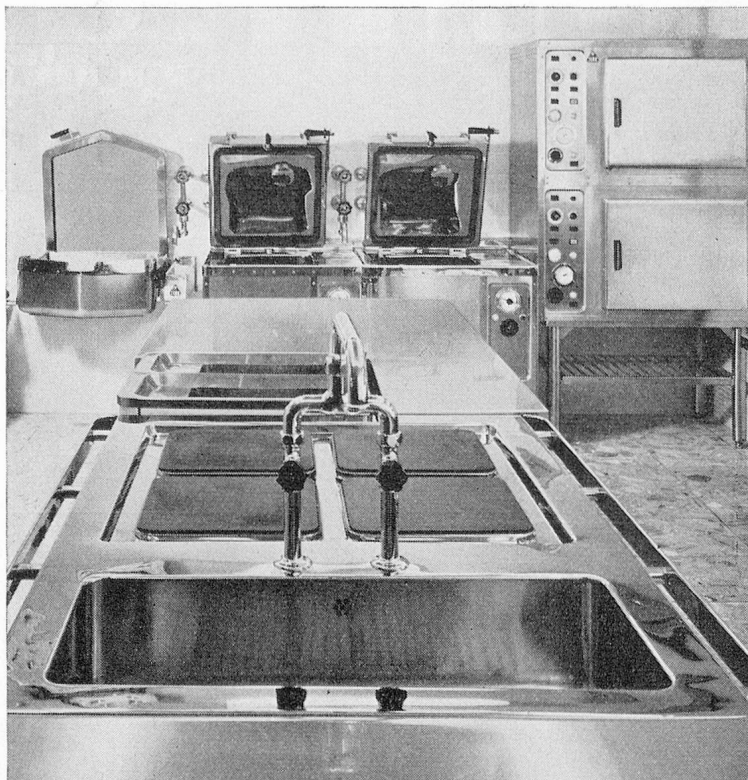

ELRO-Koch-, Brat-, Back- und Grillapparate in Hotels, Restaurants, Kantinen, Spitäler, Anstalten, Heime

**ROBERT MAUCH
ELRO-WERKE AG**

ELRO für zuverlässige
Beratung

weitsichtige
Planung

neuzeitliche
Einrichtungen

ELRO-Kochapparate sind elektrisch-, gas-, dampf- oder heisswasserbeheizt lieferbar

BREMGARTEN
AARGAU SCHWEIZ
Telefon 057 / 7 17 77

ELRO hat mehr als 20 Jahre Erfahrung im Bau von Niederdruck-Kochapparaten mit Regulierautomatik

Erstklassige Bodenpflegemittel

TAWAX 10

Hartglanzwachs flüssig

TAWAX 11

Hartglanzpaste fest

TAWAX 12

Selbstglanz-Emulsion flüssig

Alle 3 Sorten sind einfach und zeitsparend in der Anwendung und bewirken einen dauerhaften, intensiven Glanzbelag

Verlangen Sie Offerten mit Gratismuster

Tavol-PRODUKTE
unerreicht in Qualität!

H. TAVERNARO · CHEM. FABRIK

8413 NEFTENBACH

Tel. (052) 31 19 78