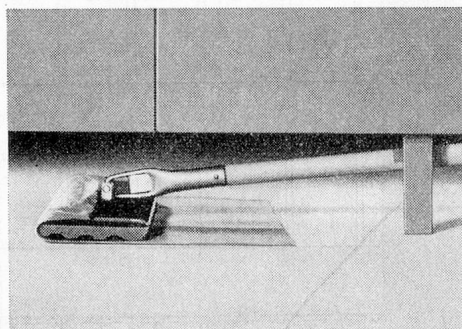

new

Reinigen Sie einfacher, billiger, hygienischer!

Die Staubbekämpfung führt vom Flaumer über die Feuchtwischmethode zum **TASKI-Trapez-Feuchtwischer mit Wegwerftuch.**

Somit kein Auswaschen schmutziger Tücher mehr. Die TASKI-Wegwerftücher sind mit staubbindenden und bakteriziden Substanzen getränkt. Dadurch bakterientötende Wirkung – eine Verbesserung der Arbeitshygiene für das Reinigungspersonal.

Der TASKI-Trapez-Feuchtwischer hat eine ausgeklügelte Form, hält das Wegwerftuch mit zwei Quickverschlüssen fest und ermöglicht eine maximale Ausnutzung des Wegwerftuchs.

Hygienisch einwandfreie Böden durch hohen Reinigungseffekt.

Die speziell flache Bauart des TASKI-Trapez-Feuchtwischers ermöglicht mühelose Staubentfernung unter niedrigsten Möbeln.

Die neue Trapezform erlaubt einwandfreie Staubentfernung aus den Ecken.

TASKI

GUTSCHEIN
für ein
TASKI-Wegwerftuch

319.7

Bitte Adresse ausfüllen und einsenden an:
A. Sutter AG, 9542 Münchwilen

Name

Adresse

Ort