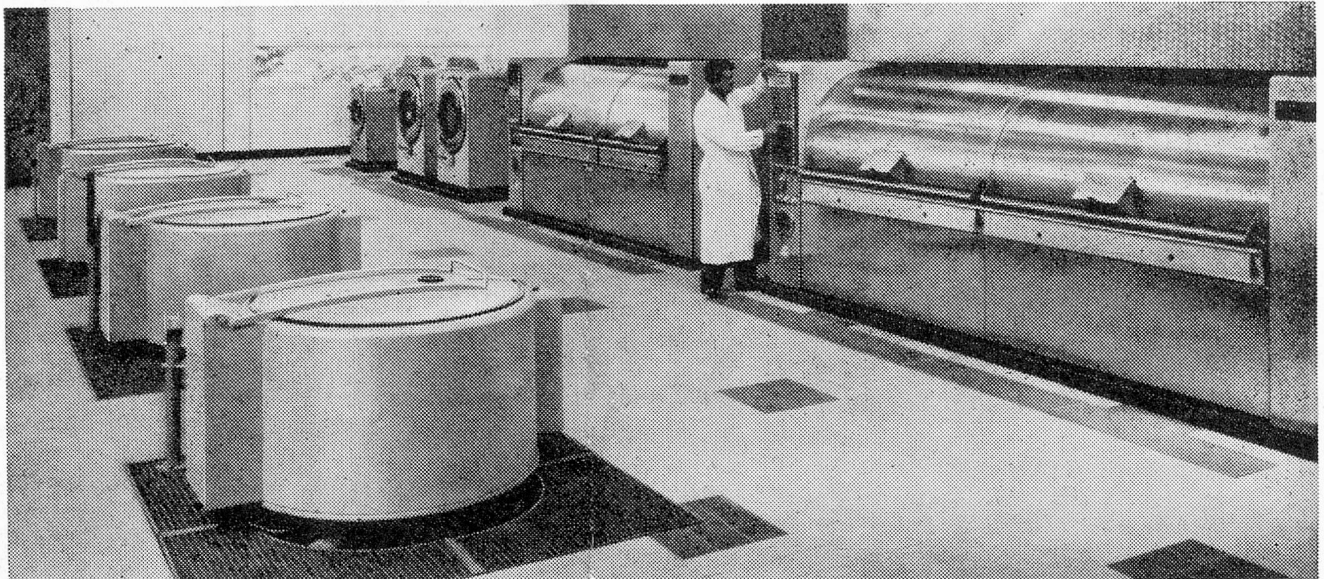

Schulthess Waschautomaten

für jede Betriebsgrösse

Das SCHULTHESS-Fabrikationsprogramm umfasst Wäschereimaschinen für verschiedene Bedürfnisse und Leistungen. Erfahrene Planungsfachleute beraten Sie, zeigen Ihnen die leistungsgerechten Kombinationen, suchen für Sie die rationellste und personalsparende Einrichtung.

Die Lochkartensteuerung der Schulthess - Waschautomaten ermöglicht Ihnen zudem jederzeit die Einschaltung von speziellen Waschprogrammen für besondere Waschanforderungen. Eine neue Lochkarte löst jedes neue Waschproblem – heute oder nach Jahren.

Telephonieren Sie uns oder verlangen Sie Unterlagen mit untenstehendem Bon.

SCHULTHESS-Erfahrung

SCHULTHESS-Qualität

SCHULTHESS-Sicherheit

Grosswäscherei in Frankreich Tagesleistung ca. 3000 kg