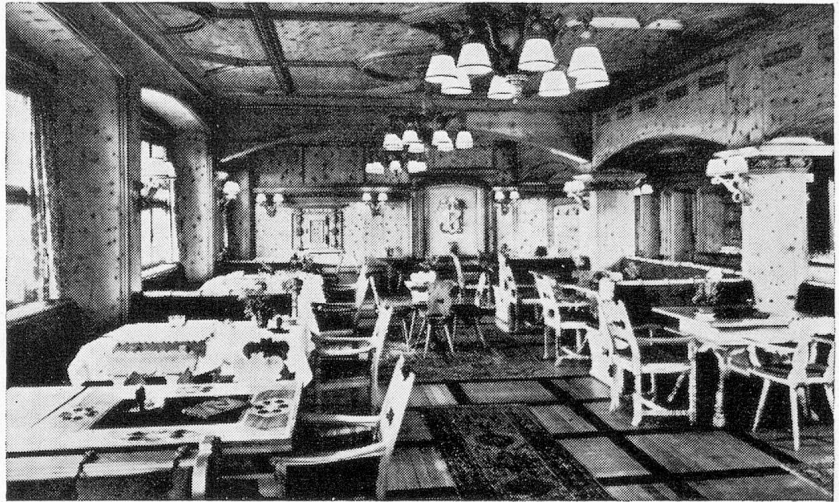

Interview...

mit
Frau Derungs
Bündnerstube
Zürich

Thema:
Unimatic 10