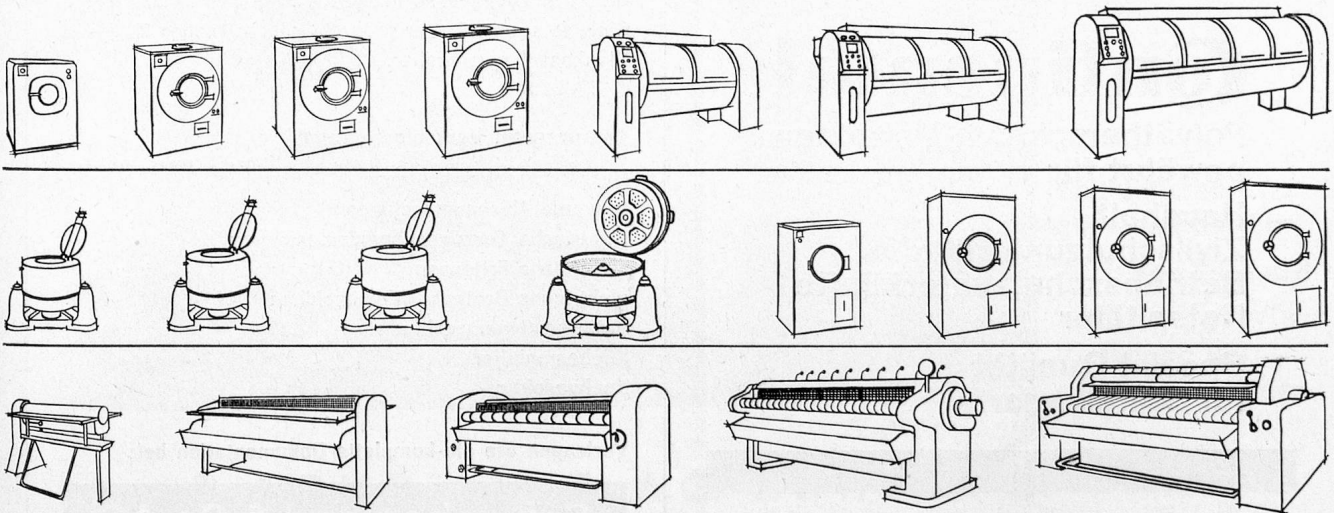

Ferrum AG Giesserei und Maschinenfabrik, Rapperswil/Aarau

ferrum