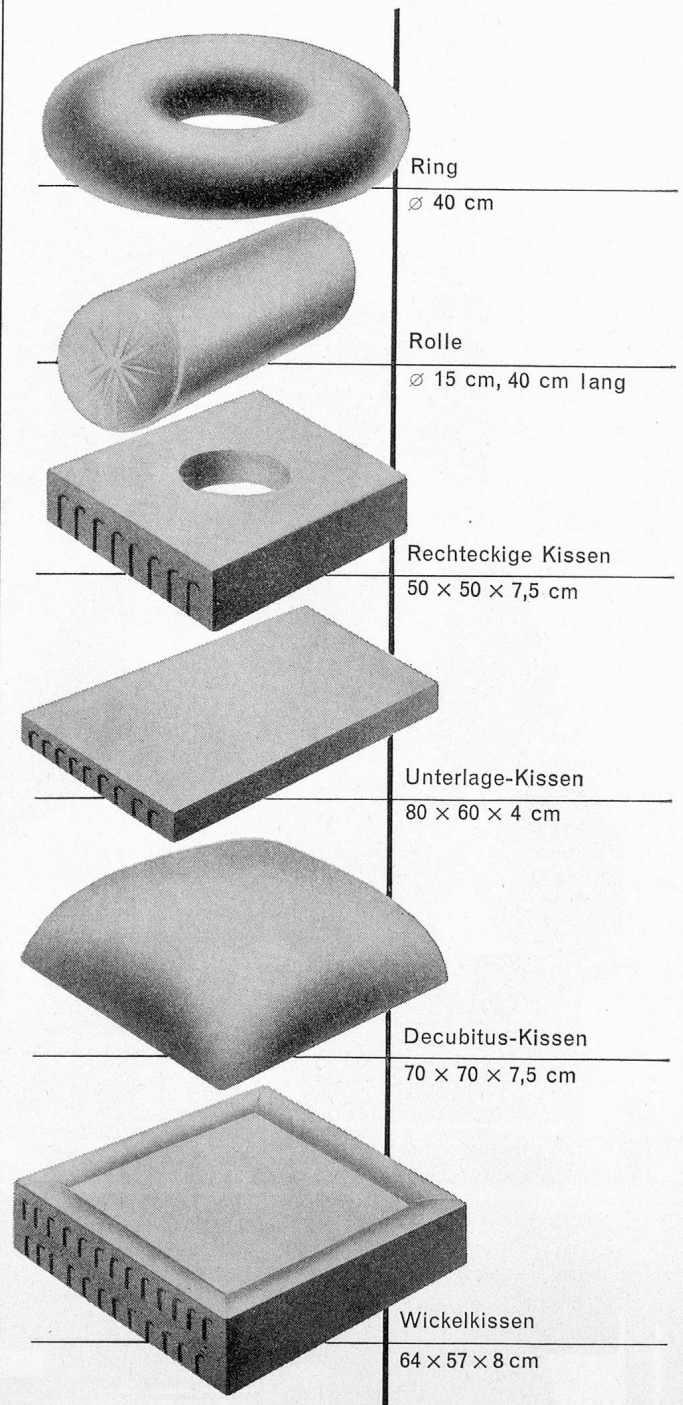

H. Bay	V. Lukas	W. Leutwyler
Aarau	Zürich	Lausanne
064/2 33 58	051/33 22 05	021/26 47 86

Maschinenfabrik

J. LIPS URDORF ZH

Telefon 051/98 75 08 Gegründet 1880

Dunlopillo

trägt zur
**Bequemlichkeit
der Kranken bei**