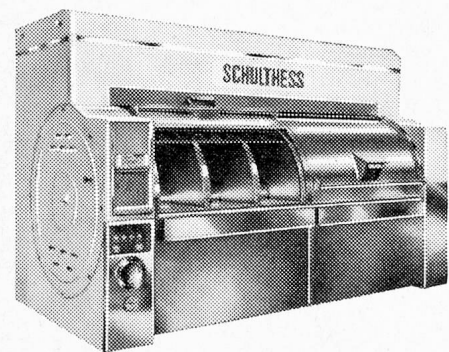

Bäckereien, Metzgereien, Hotels, Heime, Anstalten, Spitäler, Sanatorien, öffentliche Körperschaften, Industriebetriebe — für alle baut Schulthess die zweckmässigste Wäschereinlage.