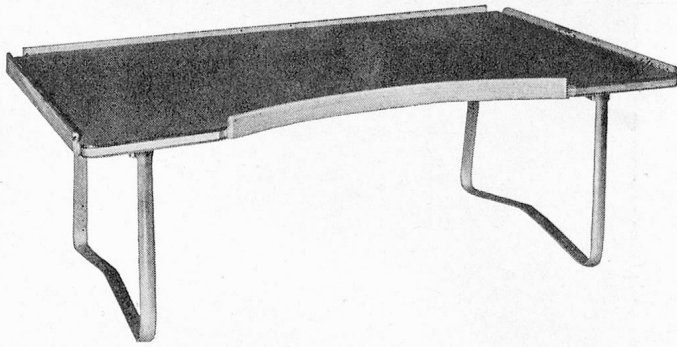

Download PDF: 14.04.2026

ETH-Bibliothek Zürich, E-Periodica, <https://www.e-periodica.ch>

Hess Lese- und Esstisch 965

patentiert

Mühe los können die beiden Füße aufgeklappt werden. Platte 65 x 40 cm, Höhe 26 cm, Füße mattverchromt, Platte in Buche, wasserfest lackiert