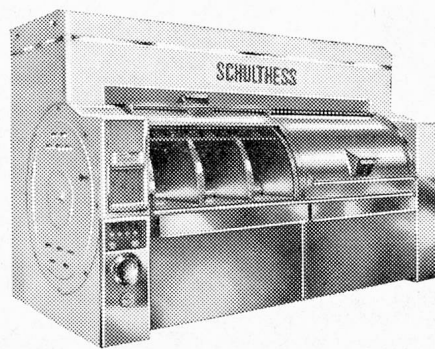

Bäckereien, Metzgereien, Hotels, Heime, Anstalten, Spitäler, Sanatorien, öffentliche Körperschaften, Industriebetriebe — für alle baut Schulthess die zweckmässigste Wäschereianlage.