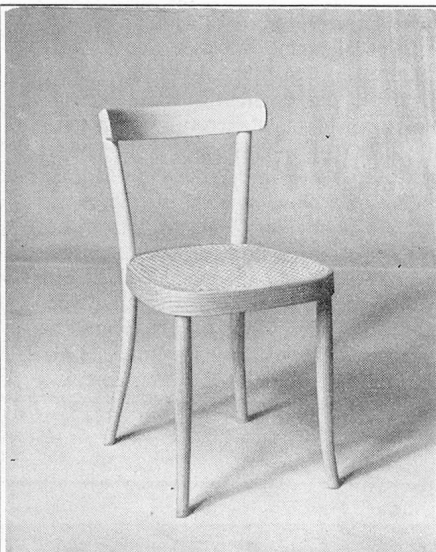

Mod. 183 M

formschön bequem und solid

HORGEN-GLARUS

AG Möbelfabrik Horgen-Glarus
in Glarus Telefon 058/5 2091