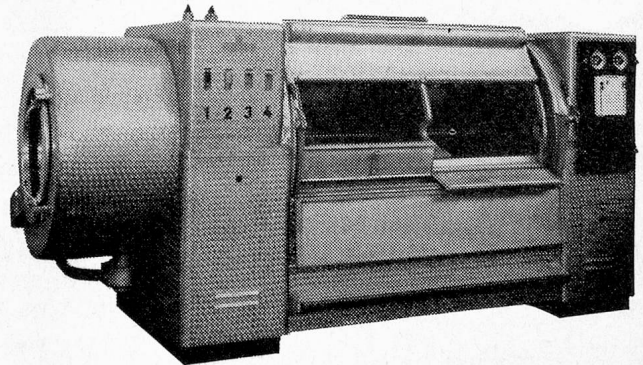

3 x führend

wirtschaftlich unübertroffen sind

POENSGEN

Klarstromaten

Klarstrom

Gegenstrom

Wäschereimaschinen-Anlagen

**Frontal-
Klarstromaten**

ab 8—50 kg/h.

Klarstrom ▶
ab 70—150 kg/h.

Wäscheschleudern
Trockner-Tumbler
Mangen und Wäschepressen
in allen Grössen
sowie sämtliches
Wäschereizubehör

Wir projektieren komplette Wäscherei-Anlagen mit minimalstem Personalbedarf

Wamag

WÄSCHEREI-MASCHINEN A.G.

Telephon 3521 55 ZÜRICH Zweierstrasse 146