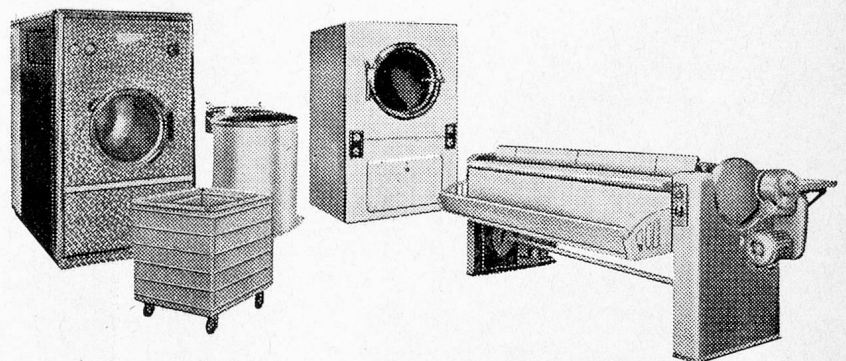

Wir projektieren komplette Wäscherei-Anlagen mit minimalstem Personalbedarf

Wamag

WÄSCHEREI-MASCHINEN A.G.

Telephon 3521 55 ZÜRICH Zweierstrasse 146

INCA Sofortkaffee

Thomi + Franck AG, Basel

Es liegt im Wesen eines Anstaltsbetriebes, dass die Angestellten mehr und länger arbeiten müssen als «gewöhnliche» Leute. Das gilt für Ihre Mitarbeiter, das gilt bestimmt auch für Sie, den umsichtigen Verwalter! Bei so langen Arbeitstagen (und Nächten!) wirkt ein «schnelles» Tässlein Kaffee oft Wunder. Inca, der Sofortkaffee mit dem herrlichen Kaffeearoma, ist ideal für diesen Zweck: Er ist sparsam, bis zum letzten Löffelchen gleich frisch und sofort zubereitet – ohne Zeitverlust und «Kocherei». Übrigens: auch wenn die Kaffeemaschine einmal versagt, sind Sie froh, wenn Inca im Haus ist! Wir empfehlen Ihnen die preisgünstige Grosspackung, sie ist speziell für diesen Zweck geschaffen worden. Verlangen Sie unsere Preisliste!