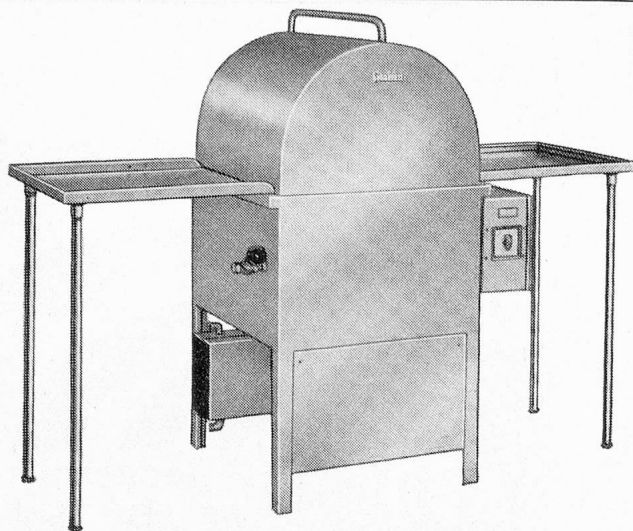

Stierlen präsentieren ▶

ihr neuestes Modell, Geschirrwash- und Spülmaschine KMW, zum sensationellen Preis von nur Fr. 5145.— franko Domizil geliefert!

1. **Leistung:** 960 grosse Teller in der Stunde, oder entsprechende Anzahl anderer Geschirrtteile.
2. **Material:** Chromstahl matt geschliffen.
3. **Arbeitsweise:** Durchschiebemodell, mit Waschung und Spülung von unten und oben.
4. **Eignung:** Waschen und Spülen von jeglichem Geschirr und Besteck, gleichzeitig grossartige Gläser-Wash- und Spülmaschine.

Inbegriffen: 2 Konsoltische von je 56 cm, aus Chromstahl, mit Füßen. / Tankheizung mit Thermostat und Wassermangel-sicherung eingebaut. / Eingebauter Durchlauferhitzer für die Bereitung des Nachspülwassers. / 3 Metallgeschirrkasten, plastifiziert.

Mehrpreis für: Variable Regelschaltung (Anpassen der Waschzeit an den Verschmutzungsgrad) Fr. 415.—. / Verlängerte Zu- und Ablauftische je nach Länge. / Einweichbecken im Zulauftisch. / Glanztrocknung mit bewährtem Elektro-Mikrodosierer. 1 Jahr Garantie; prompte, gut ausgebaute Service-Organisation, werkgeschulte Monteure.