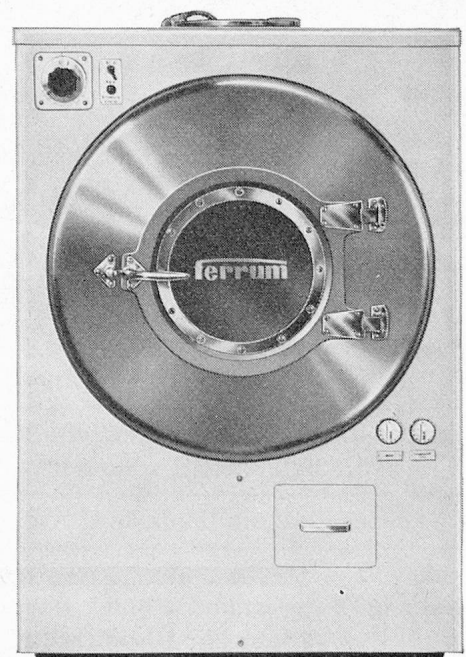

Ferrum verdient Ihr Vertrauen,
denn von der genialen Multiprogramm-Steuerung

.....bis zur letzten Schraube

Roger i:layer

ist jeder Bestandteil im Ferrum-Waschautomat von höchster Qualitätsarbeit
Resultat: 2 Jahre Garantie

Die neue Ferrum-Matic ist ein Waschautomat mit bestechenden Eigenschaften. Leistungsfähig, von höchster Qualität, dient er allen Ansprüchen gewerblicher und industrieller Wäschereien. Das Neue daran ist die klug ausgedachte Multiprogramm-Steuerung. Mit leichtem Griff setzen Sie je nach dem Verschmutzungsgrad der Wäsche die entsprechende Steuerscheibe ein. Dadurch wird die vollautomatische Durchführung der verschiedenen Waschprogramme geregelt. Die neue Ferrum-Matic hat in kurzer Zeit begeisterte Aufnahme gefunden. Alle, die damit arbeiten, sind sich einig: hier ist ein wirklich fortschrittlicher Waschautomat geschaffen worden, der sich durch sprichwörtliche Betriebssicherheit auszeichnet. Deshalb konnte die sonst übliche einjährige Fabrikgarantie bei allen Ferrum-Matic auf 2 Jahre ausgedehnt werden.

Ferrum AG Giesserei und Maschinenfabrik Rapperswil/Aarau

ferrum