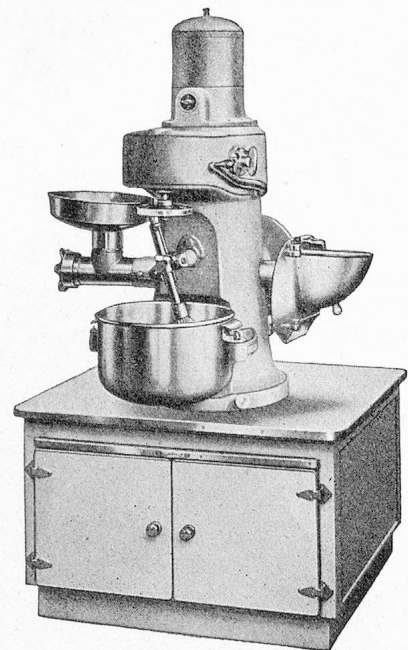

Lips-Küchenmaschinen

für jeden Betrieb

Unverbindliche Beratung und Verkauf durch unsere Fabrik
und unsere Vertreter

H. Bay

Aarau

064 / 2 33 58

V. Lukas

Zürich

051 33 22 05

W. Leutwyler

Lausanne

021 / 26 47 86

Comptoir Suisse 1961
Lausanne, Halle I, Stand 16

Maschinenfabrik

J. LIPS URDORF ZH

Telefon (051) 98 75 08   Gegründet 1880