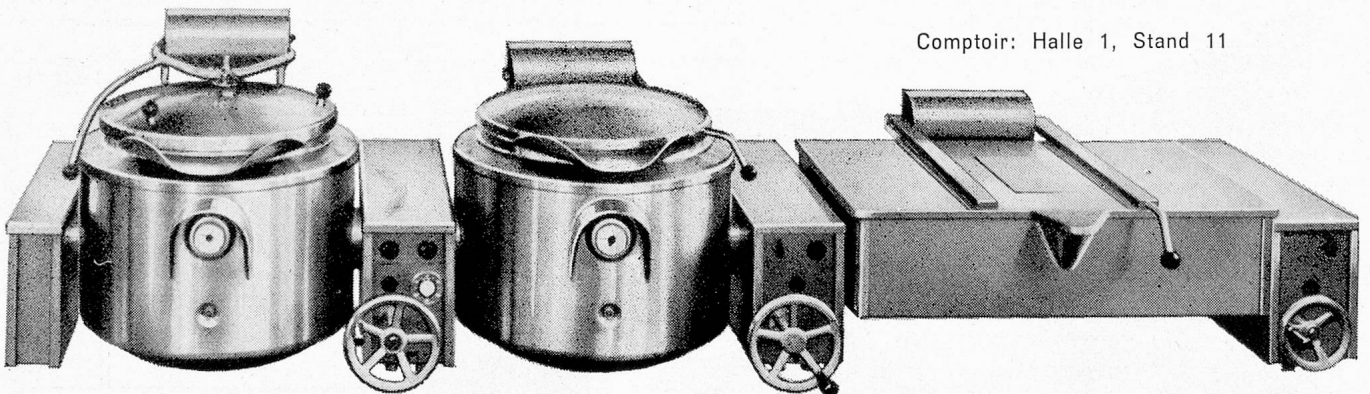

Comptoir: Halle 6, Stand 604

Comptoir: Halle 1, Stand 11

Leistungssteigerung in der Grossküche

... trotz Personalmangel. Eine Lösung dieses wichtigen Wirtschaftsfaktors ist die Rationalisierung des Betriebes. Dazu gehören in erster Linie leistungsfähige Anlagen. Wir helfen Ihnen, die vielfältigen Probleme, die sich bei der Neueinrichtung oder Modernisierung einer Grossküche stellen, wirtschaftlich und rationell zu lösen. Die Spezialabteilung unseres Beratungsdienstes steht Ihnen für die Neueinrichtung oder Modernisierung Ihrer Küche kostenlos zur Verfügung. Setzen Sie sich rechtzeitig mit unseren Fachleuten in Verbindung und profitieren Sie von ihrer langjährigen Erfahrung. Schreiben oder telefonieren Sie uns — wir werden Sie unverbindlich beraten.