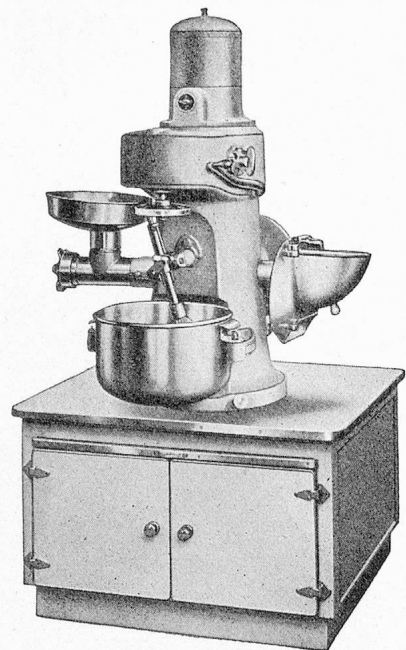

Lips-Küchenmaschinen

für jeden Betrieb

Unverbindliche Beratung und Verkauf durch unsere Fabrik
und unsere Vertreter

H. Bay

Aarau

064 / 2 33 58

V. Lukas

Zürich

051 33 22 05

W. Leutwyler

Lausanne

021 / 26 47 86

Comptoir Suisse 1961
Lausanne, Halle I, Stand 16

Maschinenfabrik

J. LIPS URDORF ZH

Telefon (051) 98 75 08   Gegründet 1880