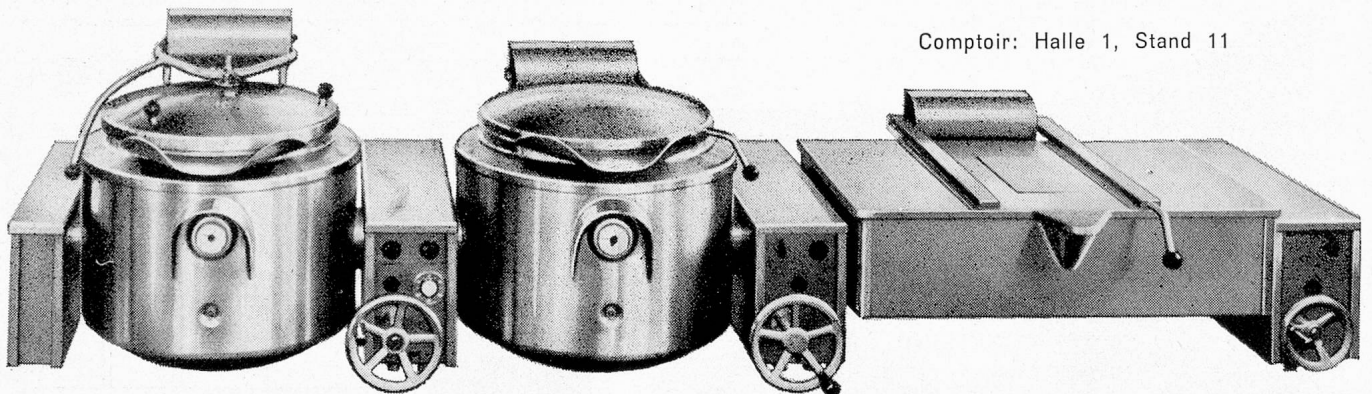

Comptoir: Halle 6, Stand 604

Comptoir: Halle 1, Stand 11