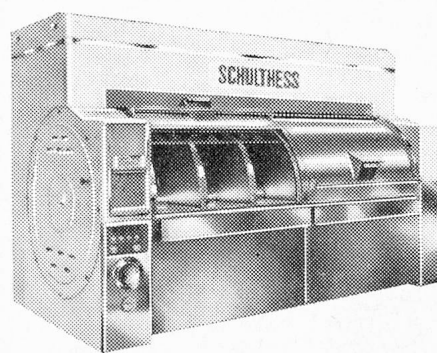

Bäckereien, Metzgereien, Hotels, Heime, Anstalten, Spitäler, Sanatorien, öffentliche Körperschaften, Industriebetriebe — für alle baut Schulthess die zweckmässigste Wäschereinlage.