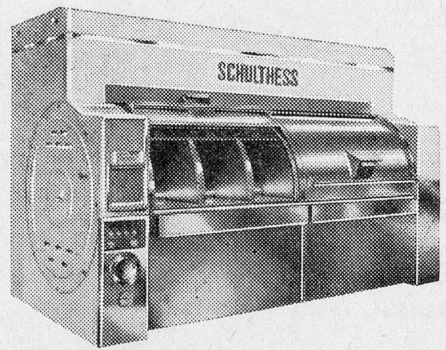

Bäckereien, Metzgereien, Hotels, Heime, Anstalten, Spitäler, Sanatorien, öffentliche Körperschaften, Industriebetriebe — für alle baut Schulthess die zweckmässigste Wäschereinlage.