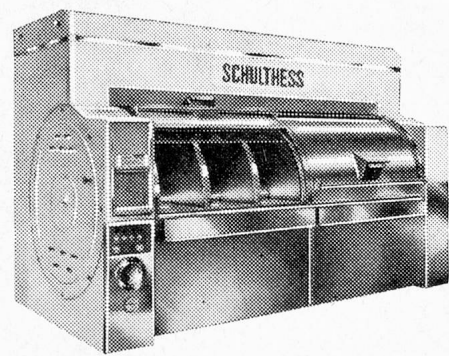

Bäckereien, Metzgereien, Hotels, Heime, Anstalten, Spitäler, Sanatorien, öffentliche Körperschaften, Industriebetriebe — für alle baut Schulthess die zweckmässigste Wäschereinlage.