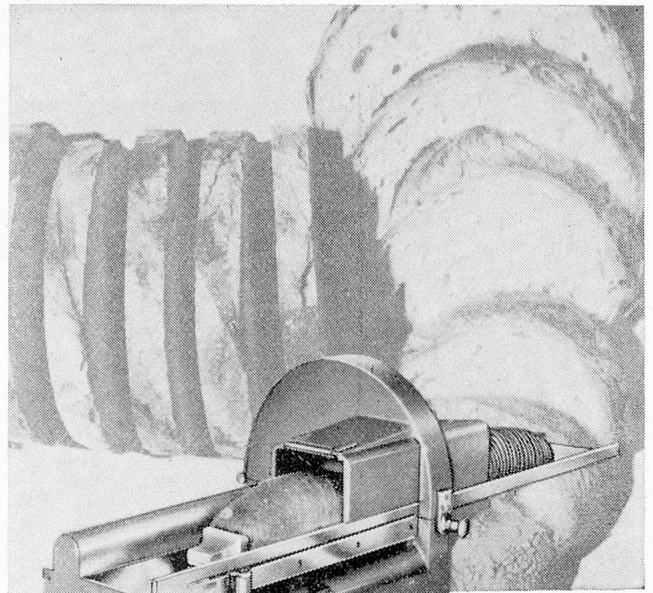

Brot- schneide- maschinen

9