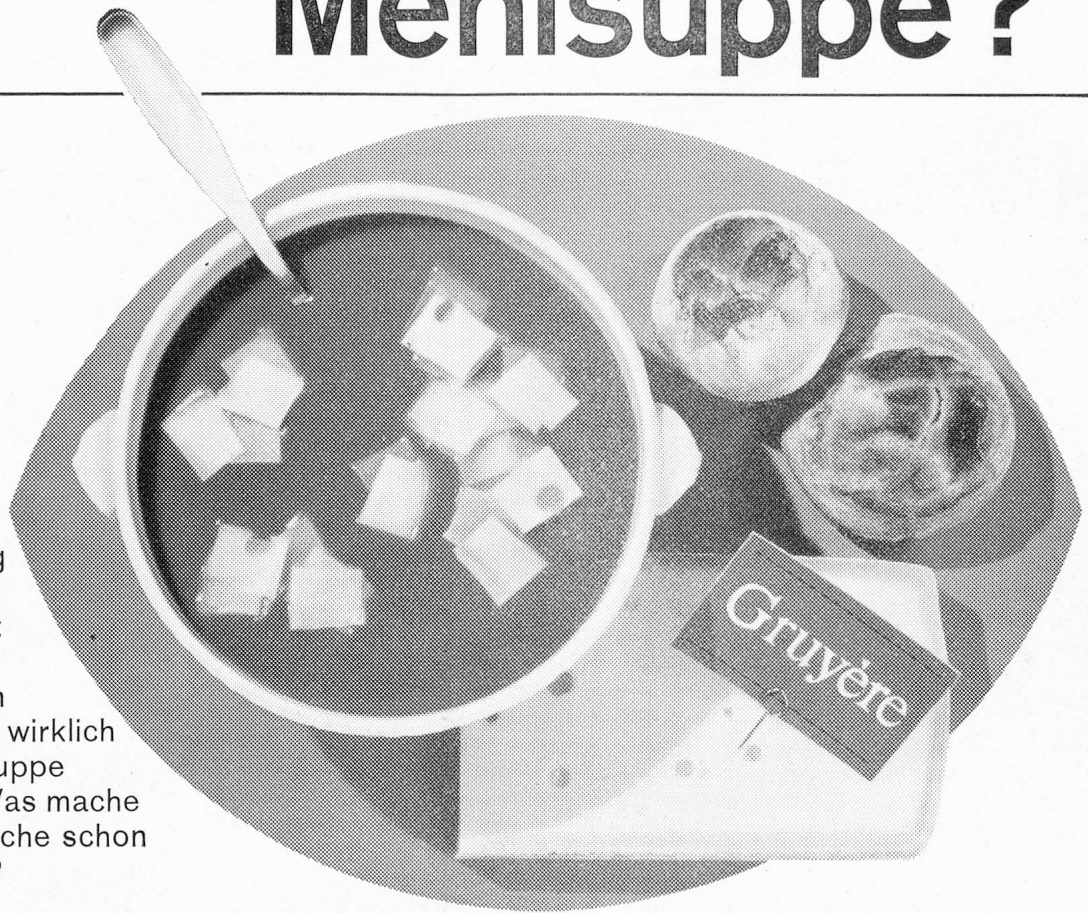

50 Jahre

FRANKE

Walter Franke Metallwarenfabrik Aarburg/AG

Mehlsuppe?

Gemütlich, gäbig und gut ist sie. Stimmung bringt sie auch! Aber woher nehme ich die Zeit, um eine wirklich gepflegte Mehlsuppe zuzubereiten? Was mache ich, wenn die Küche schon geschlossen ist?

Knorr Basler Mehlsuppe

löst alle diese Probleme für Sie. Knorr Basler Mehlsuppe ist eine köstliche Suppe – sämig, gut abgerundet, nach alter Tradition modern zubereitet. Knorr Basler Mehlsuppe ist ideal für die auch in den gehobenen Betrieben von der eleganten Kundschaft geschätzten, «ländlichen» Menus. Und à la carte: Im Blitz bereit 15 Minuten vor der Polizei-Stunde!

N.B.

Pensionen, Heime und Anstalten schätzen die neue Knorr Idee: Suppen-Znacht! Knorr Basler Mehlsuppe, Greyerzer Käse in Portionen-Stücken, dazu Bauernbrot, Milchkaffee und Früchte. Ein Nachtessen, welches im Nu bereit ist und Gemütlichkeit ausstrahlt. Ihre Gäste werden die Winterabende genießen!