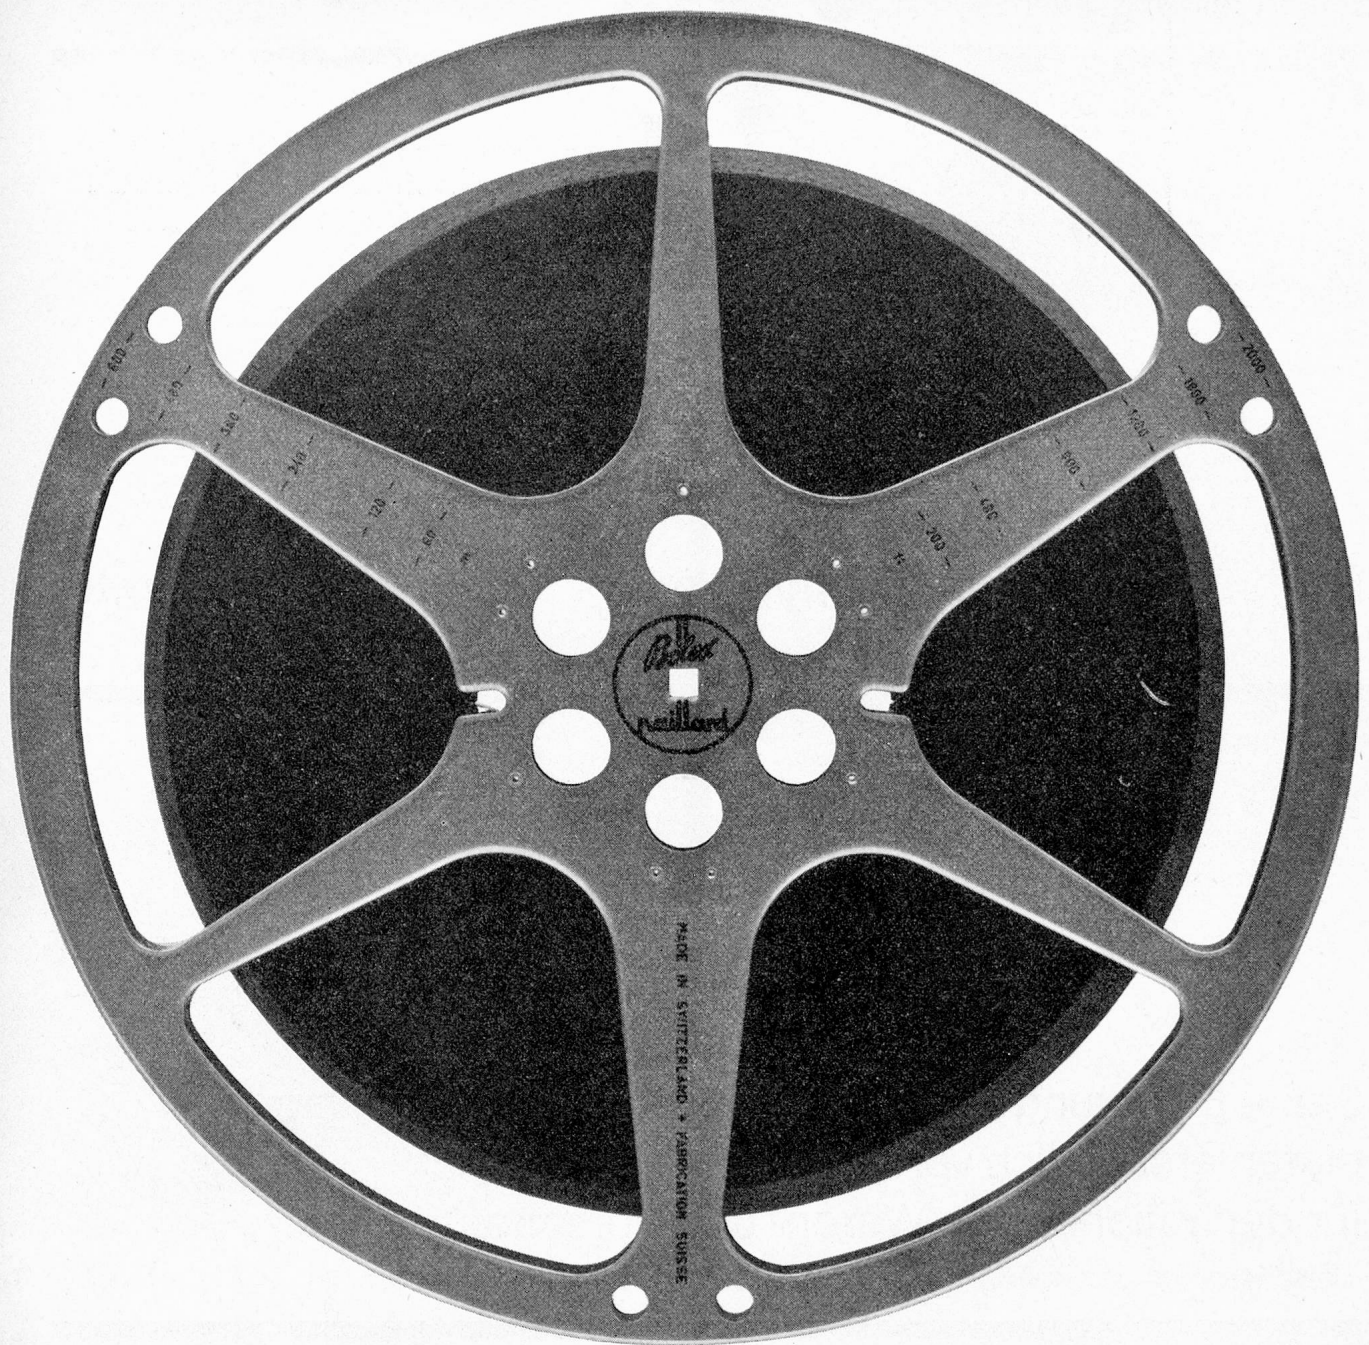

Download PDF: 03.04.2026

ETH-Bibliothek Zürich, E-Periodica, <https://www.e-periodica.ch>

Einladung zu einer Filmvorführung

Bei dieser Vorführung geht es um das Vorführen an sich. Von 16mm Tonfilmen. Solchen mit Lichtton. Solchen mit Magnetton. Es geht darum, zu demonstrieren, wie hoch heute die Wiedergabequalität von Bild und Ton ist. Und wie einfach sich Filme vertonen lassen. Es geht auch darum, zu zeigen, wie das Medium Filmprojektion heute gehandhabt wird. Wie einer Filmvorführung der Charakter einer einheitlichen Darbietung gegeben wird. Wie Zwischenmusik eingesetzt wird und wie die Möglich-