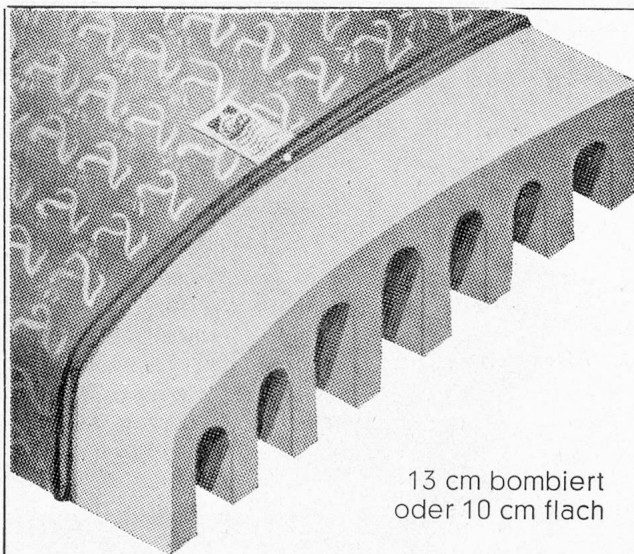

13 cm bombiert
oder 10 cm flach

RUBATEX

Latexschaum - Matratzen

Riemenfabrik - Techn. Artikel - Leder + Gummi

CARL SIGERIST & CIE.
SCHAFFHAUSEN

Tel. 053 513 00

Der neue elektrische

Locher