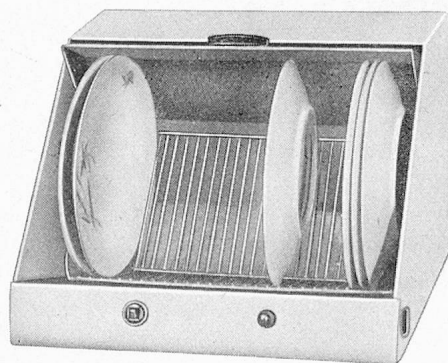

Calorex der neue Tellerwärmer sparsam - vorteilhaft

Gleichmässige Verteilung der Wärme im ganzen Apparat durch gesteuerte Luftzirkulation zwischen den Tellern. Regelung der Wärme durch Thermostat. Leistung: 330 W

Inhalt: 28 Teller Fr. 230.—, 56 Teller Fr. 430.—

ARO S.A.
LA NEUVEVILLE

Verlangen Sie Prospekte unserer elektro-automatischen Friteusen **frifri**. Unverbindliche Offerte und Vorführung. Apparate auf Probe. Auf Wunsch Zahlungserleichterungen.

Telefon (038) 7 90 91 / 92

SANDOPUR A

Das neue, universelle Vollwaschmittel für sämtliche Textilfasern wird auch Sie begeistern!

Unsere Fachleute beraten Sie gerne.
Verlangen Sie bitte ihren Besuch.

SANDOZ AG.
BASEL