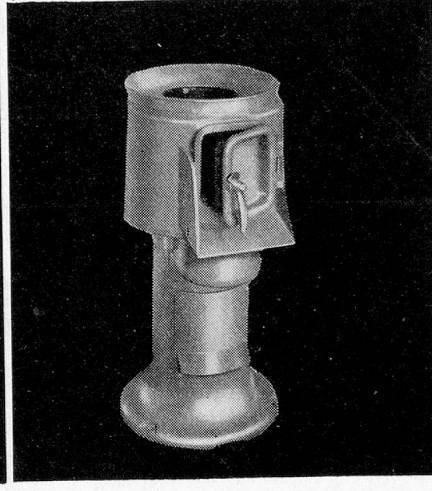

auch mit Zusatzapparaten
für jeden Betrieb die richtige Grösse
geräuscharmer Gang
leicht auswechselbare Schäl-
segmente dazu passendes
Schalenauffanggefäss

SCHWABENLAND & CO. AG. ZÜRICH

Betriebsküchen-Einrichtungen Nüscherstr. 44 Telefon 051 / 25 37 40