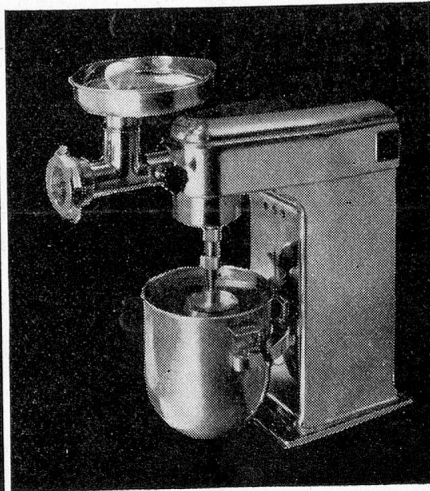

Geschirrwaschmaschinen

Modell
Excelsior

Universal-Küchenmaschinen

Modell
Parfex-Junior

Kartoffelschälmaschinen

Original
Schwabenland

für alle Verhältnisse die richtige
Maschine
erstklassiges Schweizer Fabrikat
äusserst wirksame Wascharme
Glanztrocknungsapparat
erübrigt das Abtrocknen