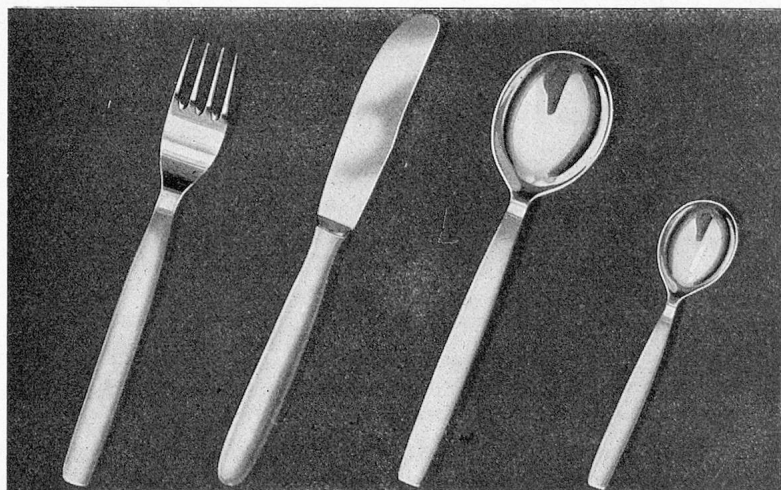

Achtung! Spezial- angebot für Chrom- nickelstahlbestecke

1 Essmesser mit Chromstahlgriff und Rillenschliff	Fr. 2.50
1 Essgabel	Fr. —.90
1 Esslöffel	Fr. —.90
1 Kaffeelöffel	Fr. —.70

Unverbindliche Musterzusendung.

Eduard Widmer Zürich 8

Hoteleinrichtungen

Dufourstrasse 51 Telefon (051) 34 72 36