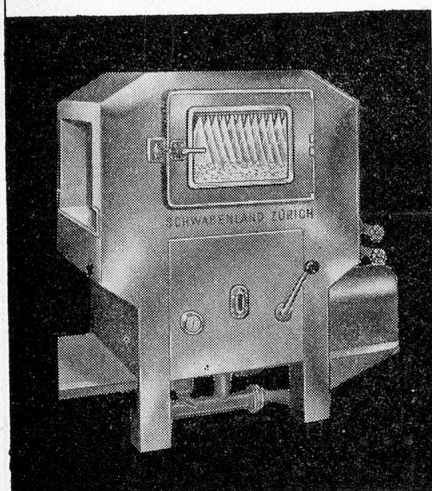

Geschirrwaschmaschinen

Modell
Excelsior

Universal-Küchenmaschinen

Modell
Parfex-Junior

Kartoffelschälmaschinen

Original
Schwabenland

für alle Verhältnisse die richtige
Maschine
erstklassiges Schweizer Fabrikat
äusserst wirksame Wascharme
Glanztrocknungsapparat
erübrigt das Abtrocknen