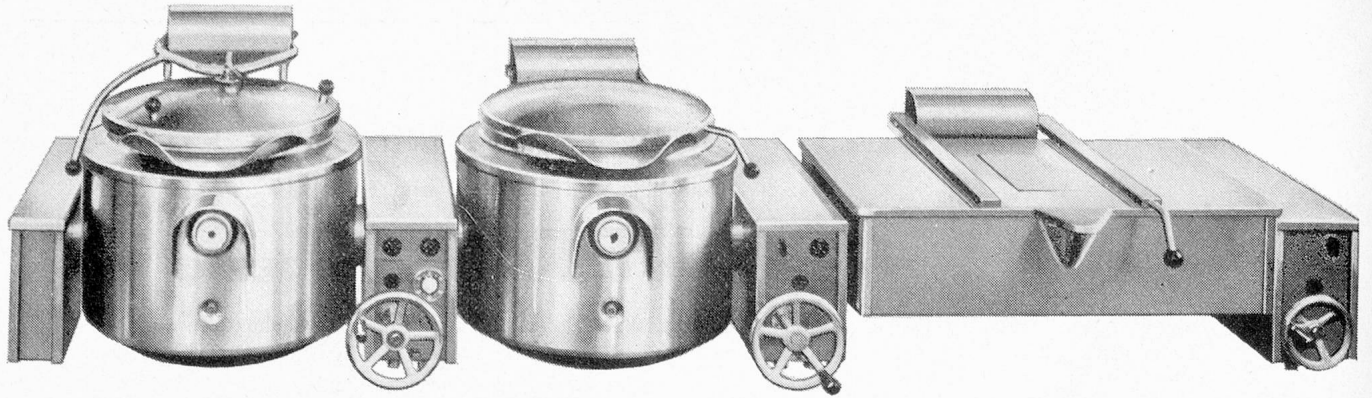

Generalvertretung für die Schweiz:

Rohr-Röthelin + Co

Bern, Neuengasspassage 3,
Tel. (031) 9 14 55

Modell S P A

Servicestellen in Zürich, Basel, Bern, Genf und Martigny

Leistungssteigerung in der Grossküche