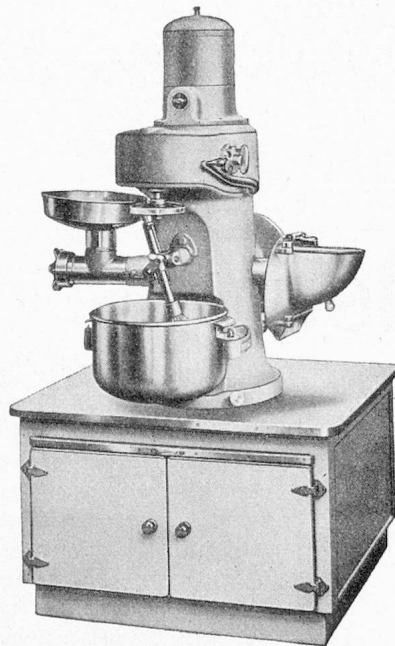

Lips-Küchenmaschinen

für jeden Betrieb

Unverbindliche Beratung und Verkauf durch unsere Fabrik und unsere Vertreter

H. Bay

Aarau

064 / 2 33 58

V. Lukas

Zürich

051 33 22 05

W. Leutwyler

Lausanne

021 / 26 47 86