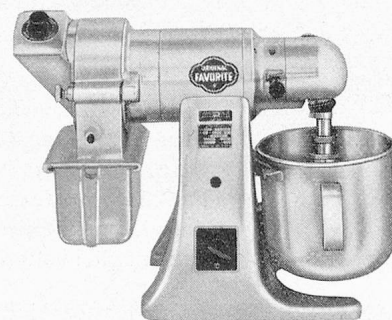

Fachfirma **Otto Mathys** Aarau, Buchserstr. 7 **Tel. 064 / 2 34 97**

Service in der ganzen Schweiz

Verlangen Sie Prospekte und unverbindliche Beratung.

Ein Telefonanruf genügt.