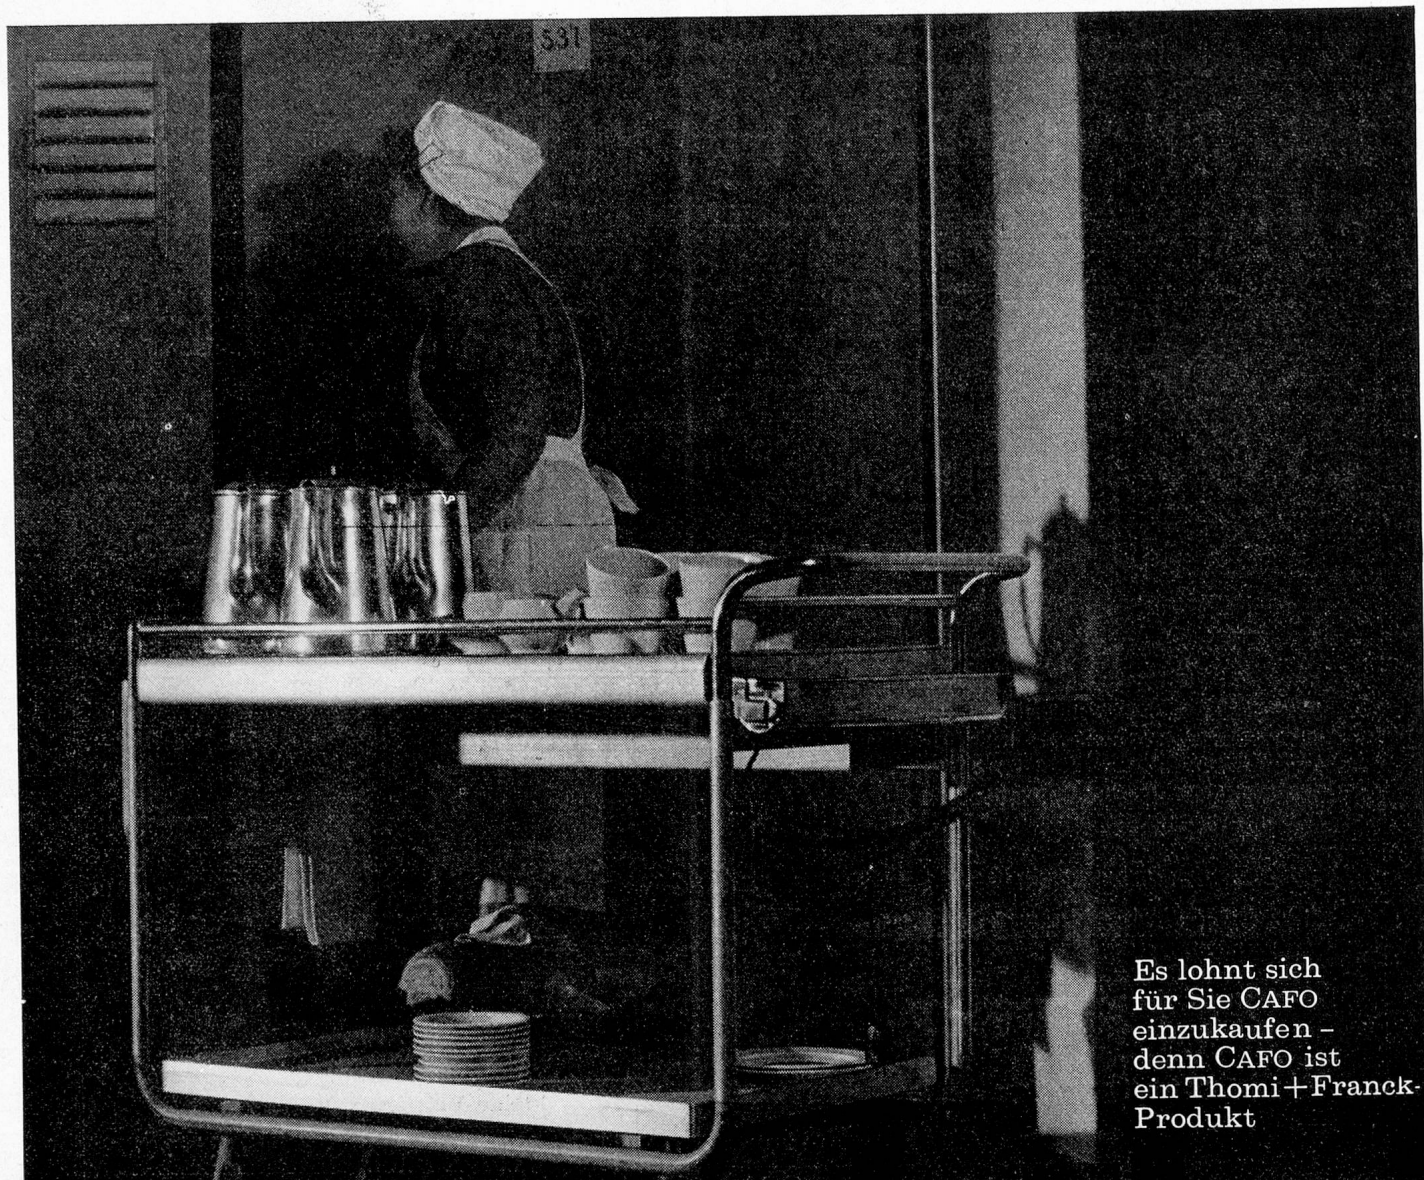

A

ALS ökonomischer Leiter eines Spitals, einer Kantine oder einer Anstalt kennen Sie den Wert eines rasch zubereiteten, aber guten Kaffees am besten. Wie steigt doch die Stimmung nach einem guten Frühstückskaffee! CAFO – diese fixfertige Mischung enthält 60% feinsten, echten Bohnenkaffee und ergibt einen ausgezeichneten Milchkaffee. Probieren Sie es einmal mit den preisgünstigen Grosspackungen. Für besonders hohe Ansprüche haben wir sogar eine 85%ige Mischung bereit.