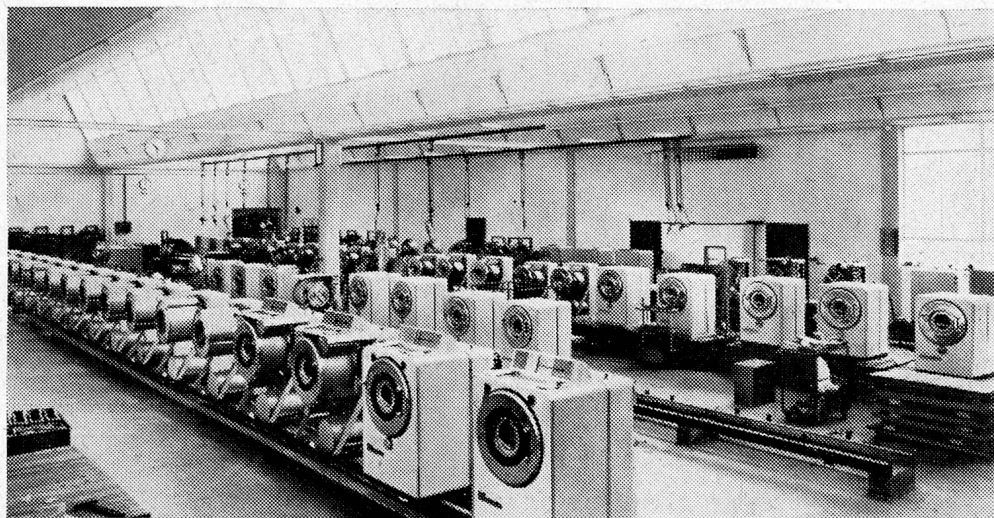

**SEIFENNADELN PP / ALWAPON
CALGOSAPON / CALGON**

Seifenfabrik Sträuli & Cie., Winterthur

SCHULTHESS

Waschautomaten Schulthess-Frontal
7 Modelle

4	6	10	18	25	35	60 kg
---	---	----	----	----	----	-------

Jedes Modell mit patentierter Lochkarten-Steuerung, eingebautem Boiler, automatischer Waschmittel-Zufuhr durch Kippbecher und patentierter Spülvorrichtung. Diese Automaten waschen vor, kochen, brühen, spülen und schwingen. Geeignet für gewerbliche Wäschereien, Hotels, Restaurants, Heime, Anstalten sowie für Haushaltungen und Mehrfamilienhäuser. **50 bis 65 % Leistungssteigerung und Einsparungen an Waschmitteln, Löhnen und Energie gegenüber konventionellen Maschinen.** Mit 8 Lochkarten leistet Ihr Schulthess-Automat die gleiche Arbeit wie 8 ganz verschiedene Spezial-Waschautomaten!