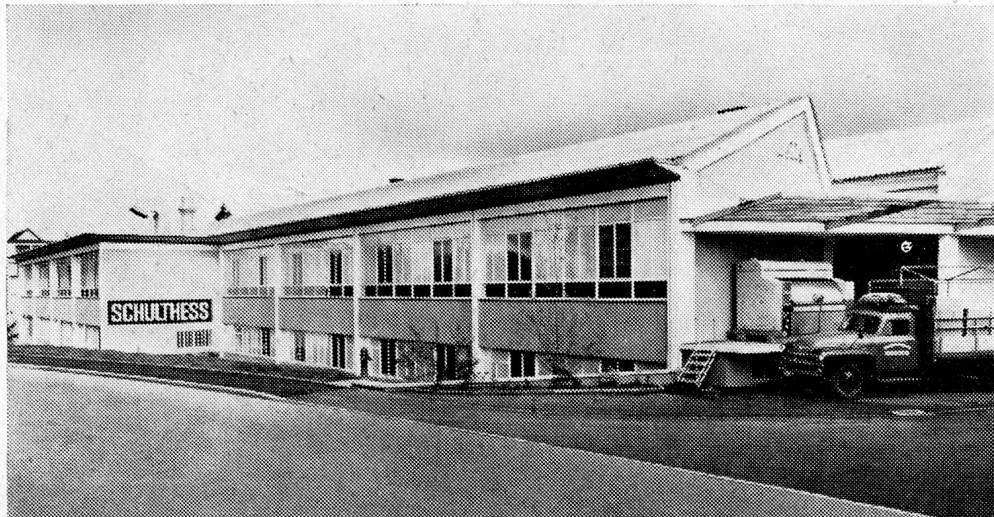

**SEIFENNADELN PP / ALWAPON
CALGOSAPON / CALGON**

Seifenfabrik Sträuli & Cie., Winterthur

SCHULTHESS

Waschautomaten Schulthess-Frontal
7 Modelle

4	6	10	18	25	35	60 kg
---	---	----	----	----	----	-------

Jedes Modell mit patentierter Lochkarten-Steuerung, eingebautem Boiler, automatischer Waschmittel-Zufuhr durch Kippbecher und patentierter Spülvorrichtung. Diese Automaten waschen vor, kochen, brühen, spülen und schwingen. Geeignet für gewerbliche Wäschereien, Hotels, Restaurants, Heime, Anstalten sowie für Haushaltungen und Mehrfamilienhäuser. **50 bis 65 % Leistungssteigerung und Einsparungen an Waschmitteln, Löhnen und Energie gegenüber konventionellen Maschinen.** Mit 8 Lochkarten leistet Ihr Schulthess-Automat die gleiche Arbeit wie 8 ganz verschiedene Spezial-Waschautomaten!