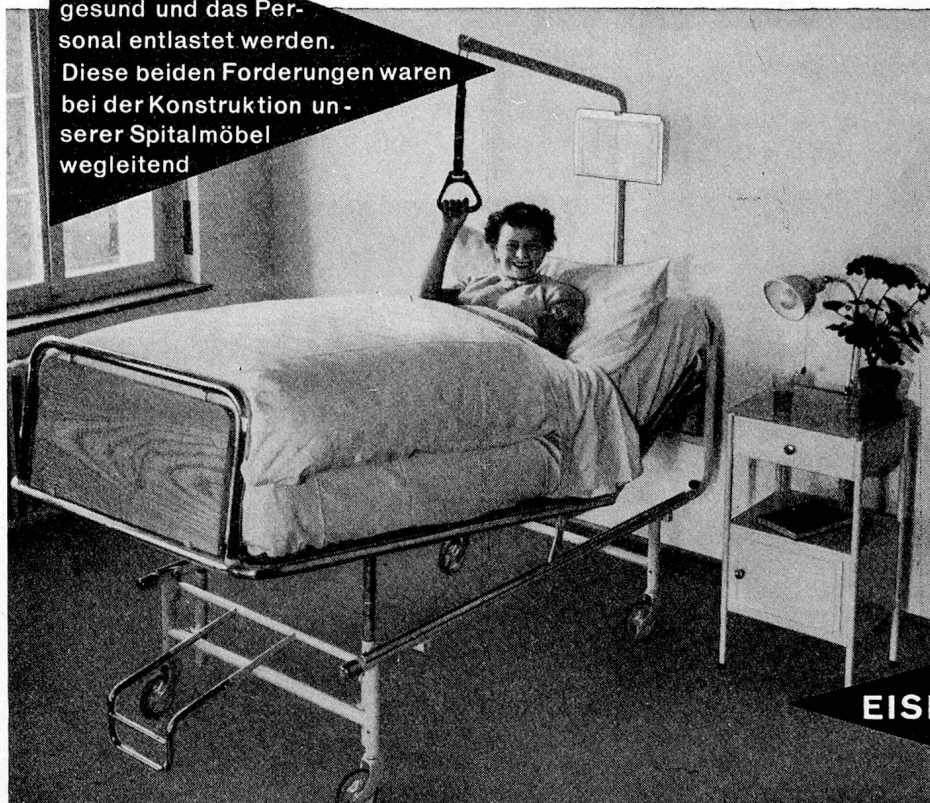

Der Patient soll gesund und das Personal entlastet werden. Diese beiden Forderungen waren bei der Konstruktion unserer Spitalmöbel wegleitend

**BASLER
EISENMÖBELFABRIK AG.
SISSACH**

Metzger