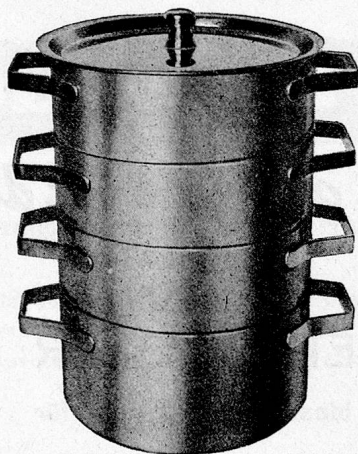

**Essenträger** rostfreier Chromnickelstahl

12, 14, 16, 18, 20, 22, 24 cm Durchmesser

mit oder ohne Tragbügel

Verlangen Sie bitte Offerte oder Vertreter-Besuch

**Banholzer<sup>AG</sup>**  
**Solothurn**

Gegründet 1784 Telefon (065) 2 17 18