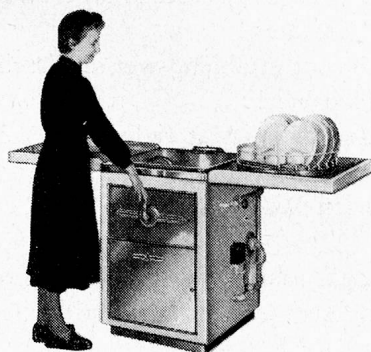

SCHLARAFFIA

MATRATZE

SCHLARAFFIAWERK AG BASEL

DREISPITZ TELEPHON (061) 34 69 60

RWD

RWD-Kartoffelschälmaschinen und RWD-Universalmaschinen haben sich in tausenden von Betrieben im In- und Ausland bewährt. Für Klein-, Mittel- und Grossbetriebe fabrizieren wir das richtige Modell. Bitte verlangen Sie unsere Prospekte.

Verlangen Sie Prospekte und Referenzliste vom Generalvertrieb

Otto Richei Wettingen-Baden
Telefon 056 / 6 77 33

Vertretungen in allen grössern Ortschaften

Endlich ist sie da!

Die gewerbliche MEIKO-Geschirrspülmaschine mit der grossen Leistung und dem kleinen Preis. Die Maschine für Restaurants, Cafés, Pensionen.