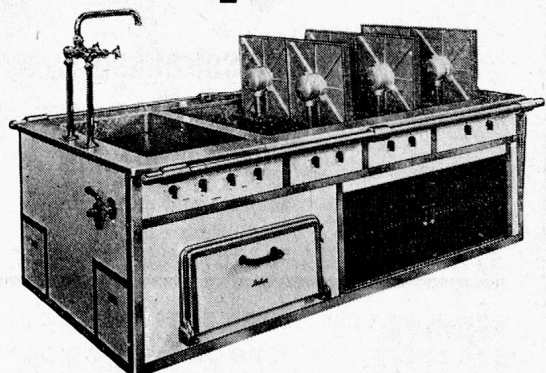

Seifenfabrik Hochdorf AG

Der neue elektrische

Locher

KIPP-PLATTENHERD

setzt sich überall durch wo bessere Leistungen, höchste Betriebssicherheit und grösste Sauberkeit verlangt werden.

Aus vielen, einige besonders interessante Referenzen: