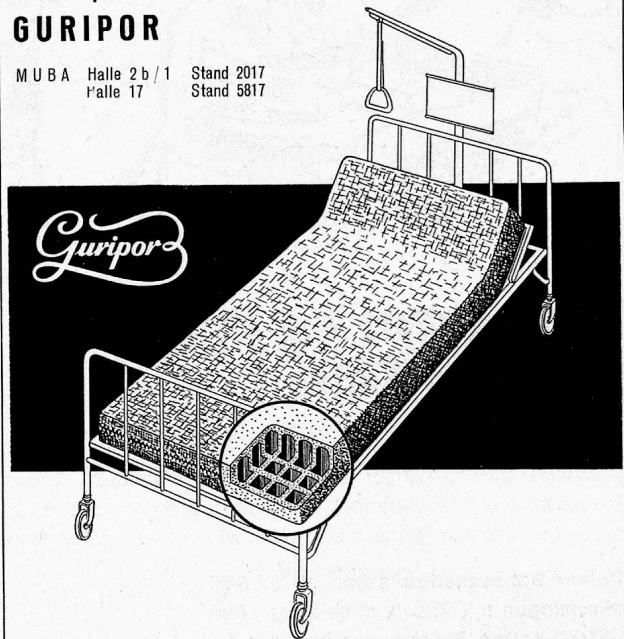

Telefon (051) 90 44 51

MUBA: Stand 6042 Halle 18

Erleichterung der Krankenpflege, hygienische u. wirtschaftliche Gründe sprechen für die Verwendung von Latexschaum-Matratzen GURIPOR

MUBA Halle 2b/1 Stand 2017
Halle 17 Stand 5817

GURIPOR-Matratzen — ein bewährtes Schweizerfabrikat — bleiben staubfrei, stossen Ungeziefer ab, kälten nicht, bedürfen praktisch keiner Wartung, behalten ihre Form

auch auf die Dauer und sind hygienisch: der mit einem Reißverschluss versehene Ueberzug lässt sich leicht von der Matratze entfernen und gut waschen.