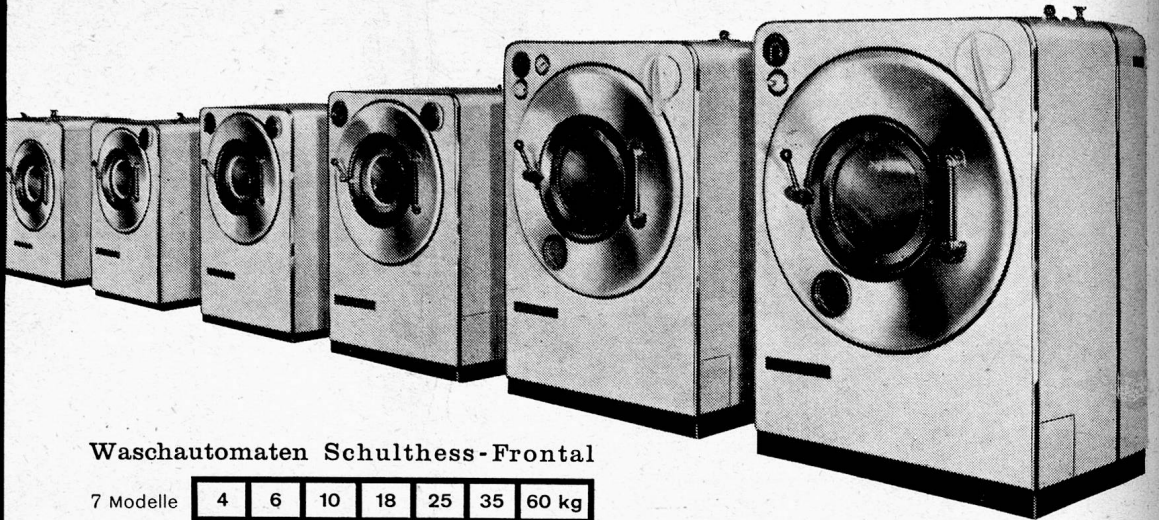

Sträuli & Cie. Winterthur

SCHULTHESS

Waschautomaten Schulthess-Frontal

7 Modelle

4	6	10	18	25	35	60 kg
---	---	----	----	----	----	-------

mit eingebautem Boiler, zwei automatischen Waschmittelzuführungen und patentierter Spülvorrichtung, im Spüleffekt unerreicht. Diese Automaten waschen vor, kochen, brühen, spülen und schwingen.