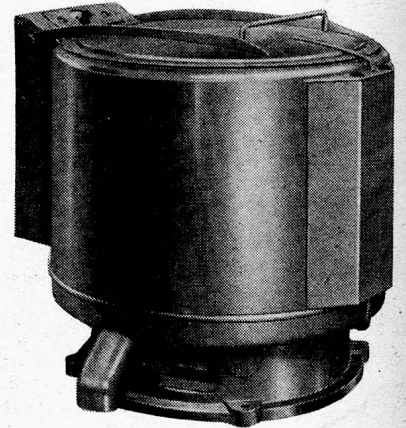

Schulthess - Schnellläuferzentrifugen

3 Modelle	S/500	S/700	S/900
Ladegewicht	14	30	47 kg

Diese Zentrifugen arbeiten mit 1500 t/min. vollständig vibrationsfrei und sind vollautomatisch gesteuert.

Die Schleuderleistung dieser Zentrifugen ist derart hoch, dass nicht mehr als 6 Minuten geschwungen werden soll, ansonst die Wäsche zum Mangeln zu trocken ist.

..über 20000 SCHULTHESS-AUTOMATEN im Betrieb!