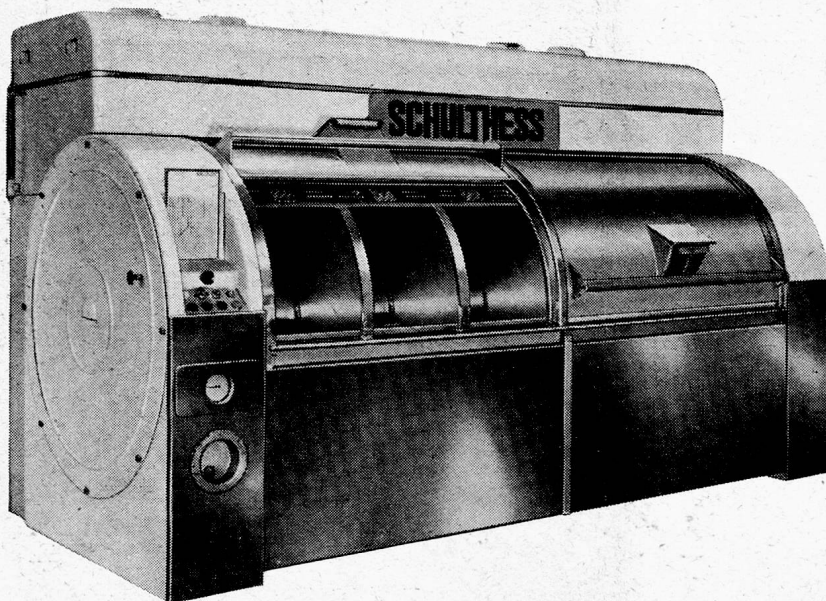

Schnellwaschautomaten Schulthess-Pullman

4 Modelle	S/P 3	S/P 4	S/P 5	S/P 6
Ladegewicht	120	155	190	230 kg
Std.leistung	210	270	290	350 kg

Schnellwasch-Programmdauer 30 Min.

Be- und entladen des Schnellwaschers in 6-8 Min. Waschprogrammsteuerung automatisch m. auswechselbaren Lochkarten. Automaten mit eingebautem Wassertank, automatischer Waschmittelzuführung, patentierter Spülvorrichtung, eingebauter Wärmewiederverwertung, eingebauter Spülwasser - Wiederverwertung. **Wärmeeinsparung 60%, Betriebskosteneinsparung 75%.**

MASCHINENFABRIK AD. SCHULTHESS & CO. AG. ZÜRICH

A.Z.
Wädenswil

Zürich	Stockerstrasse 57	Tel. 051/27 44 50
Bern	Aarberggasse 29	Tel. 031/ 3 03 21
Lausanne	16. Av. du Simplon	Tel. 021/26 21 24
Neuenburg	9. Rue des Epancheurs	Tel. 038/ 5 87 66
Chur	Bahnhofstrasse 9	Tel. 081/ 2 08 22