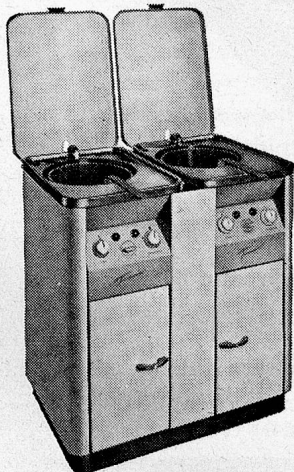

TURMIX Friteusen

Ein Begriff für

- Leistungsfähigkeit
- Zuverlässigkeit
- Preiswürdigkeit
- prompten Kundendienst

Wer auf lange
Sicht rechnet,
wählt TURMIX!

Verlangen Sie unsern Prospekt!

TURMIX AG., KÜSNACHT ZH

Telefon (051) 90 44 51

Olma St. Gallen, Halle 7a, Stand 1703