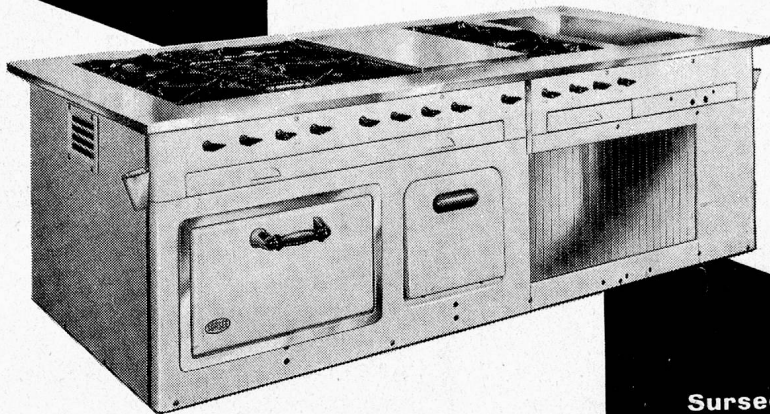

SURSEE

baut Grossküchenanlagen als Spezialität

Wir fabrizieren Pensions-, Restaurations- und Hotelgasherde, Kippkessel, Bratpfannen, Wärmeschränke, Friteusen u. a. m. Unsere Erfahrung auf diesem Gebiete ist einzigartig, weshalb unsere Beratung auch für Sie wertvoll sein kann. Prüfen Sie alle Offerten und verlangen Sie auch unser Angebot. Auskunft und Ratsind kostenlos.

Olma: Halle 2, Stand 218

**Sursee-Werke AG. die auf
Grossküchenanlagen
spezialisierte Herdfabrik**