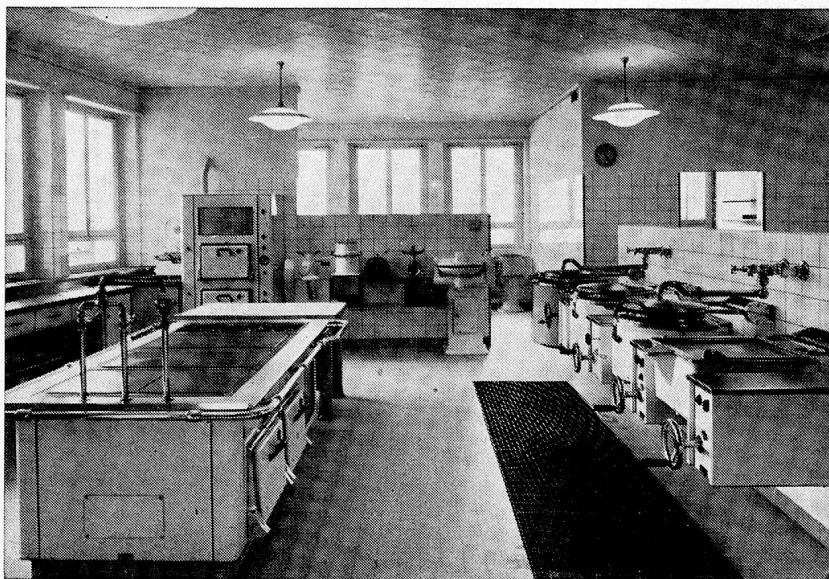

Der springende Punkt:

Sinnreiche Rationalisierung

Elektroherde - Kippkessel - Bratpfannen - Wärmeschränke - Boiler - usw.