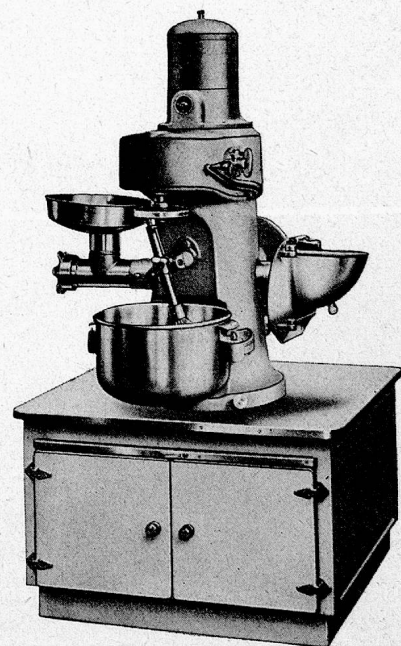

Maschinenfabrik

J. LIPS URDORF ZH

Telefon (051) 98 75 08

Gegründet 1880