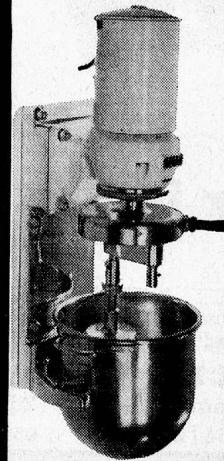

Generalvertretung
und Servicedienst

Otto Mathys Aarau

FAVORITE

Die bewährte elektrische
Kaffeemühle!
In
verschiedenen
Typengrößen
erhältlich.

Kasinostrasse
Tel. (064) 214 95

RWD

RWD-Kartoffelschälmaschinen und RWD-Universalmaschinen haben sich in tausenden von Betrieben im In- und Ausland bewährt. Für Klein-, Mittel- und Grossbetriebe fabrizieren wir das richtige Modell. Bitte verlangen Sie unsere Prospekte.