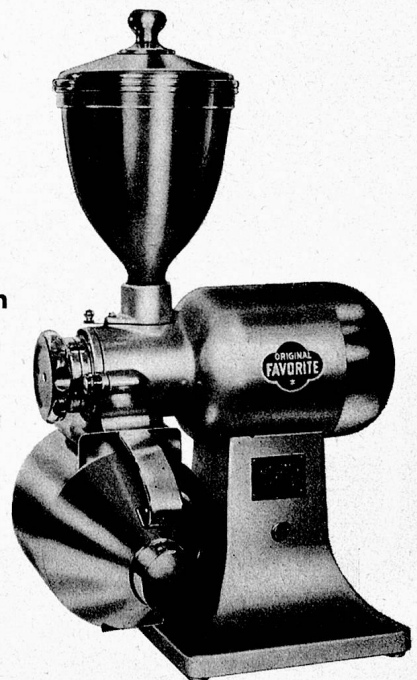

Verlangen Sie die neuesten Prospekte

**Generalvertretung
und Servicedienst**

FAVORITE

**Die bewährte
elektrische
Kaffeemühle!
In
verschiedenen
Typengrössen
erhältlich.**