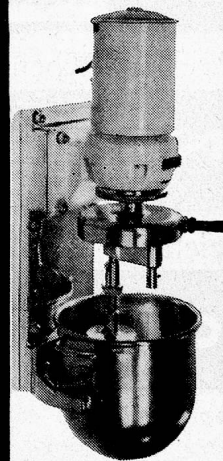

RWD

Reppisch-Werk AG
Giesserei und Maschinenfabrik
Dietikon - Zürich
gegr. 1906 Tel. 051 / 91 81 03

für Ihre Grosswäsche im Automat

Zum Vorwaschen:

Zum Waschen / Kochen:

Zum Bleichen:

Henkel modernisiert das Waschen. Neue, für Automaten besonders geschaffene, hartwasserbeständige Waschmittel garantieren einfache Verfahren!