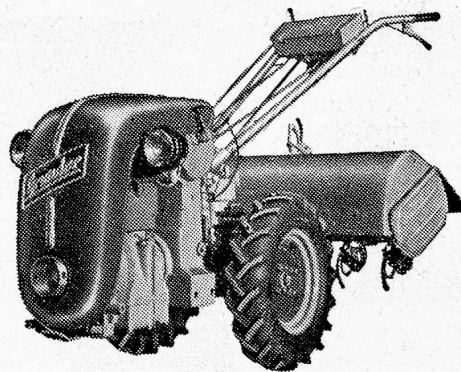

Motor-Bodenfräse 3— od. 4 GU

mit 8-, 10- oder 12-PS-Motoren (Grunder und Mag) für grosse Flächenleistung, 3 od. 4 Vorwärtsgänge und 1 Rückwärtsgang, 2 Geschwindigkeiten auf der Zapfwelle, mit oder ohne Differential lieferbar. Fräsbreiten 40 bis 100 Zentimeter.

**MASCHINENFABRIK
IM NIEDERSCHÖNTHAL**

Grunder

**A. GRUNDER & CO., A.-G.
TEL. (061) 84 34 34**

Wer Grunder wählt, wählt Qualität