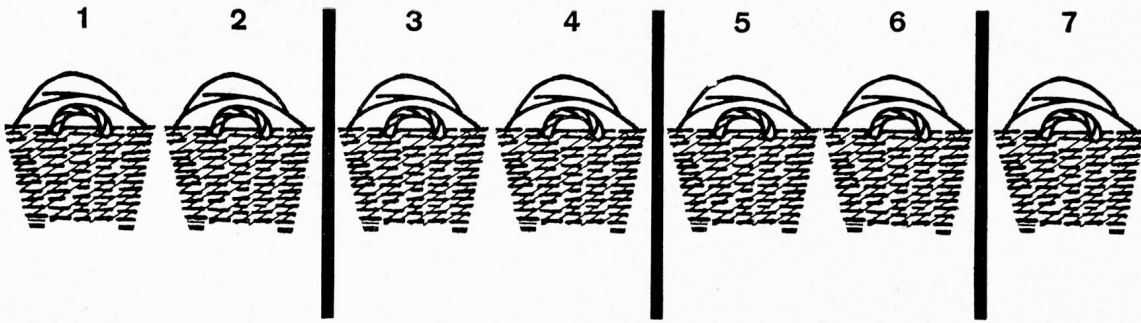

Download PDF: 15.04.2026

ETH-Bibliothek Zürich, E-Periodica, <https://www.e-periodica.ch>

8

9

Ferrum-matic wäscht 9 Trommeln pro Tag statt nur 7...

Die Wasch- und Spülautomaten Ferrum-matic arbeiten rascher. Ein vollständiger Waschvorgang mit Vorwaschen, Kochen, 2 x warm Spülen, 3 x kalt Spülen braucht 56 Minuten.