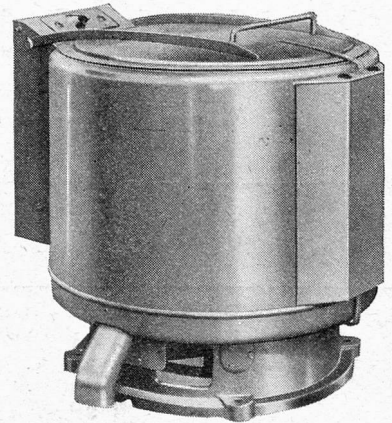

Schulthess-Schnellläuferzentrifugen

3 Modelle

S/500	S/700	S/900
14	30	47 kg

Diese Zentrifugen arbeiten mit 1500 t/min. vollständig vibrationsfrei und sind vollautomatisch gesteuert.

Die Schleuderleistung dieser Zentrifugen ist derart hoch, dass nicht mehr als 6 Minuten geschwungen werden soll, ansonst die Wäsche zum mangeln zu trocken ist.

Schnellwaschautomaten Schulthess-Pullman

4 Modelle

S/P 3	S/P 4	S/P 5	S/P 6
120	155	190	230 kg
210	270	290	350 kg

Schnellwasch-Programmdauer 30 Min.

Be- und entladen des Schnellwaschers in 6-8 Min. Waschprogrammsteuerung automatisch m. austauschbaren Lochkarten. Automaten mit eingebautem Wassertank, automatischer Waschmittelzuführung, patentierter Spülvorrichtung, eingebauter Wärmewiederverwertung, eingebaute Spülwasser-Wiederverwertung, **Wärmeeinsparung 60%, Betriebskosteneinsparung 50%**.

MASCHINENFABRIK AD. SCHULTHESS & CO. AG. ZÜRICH

Zürich Stockerstrasse 57 Tel. 051/27 44 50
Bern Aarberggasse 29 Tel. 031/ 3 03 21
Lausanne 16, Av. du Simplon Tel. 021/26 56 85