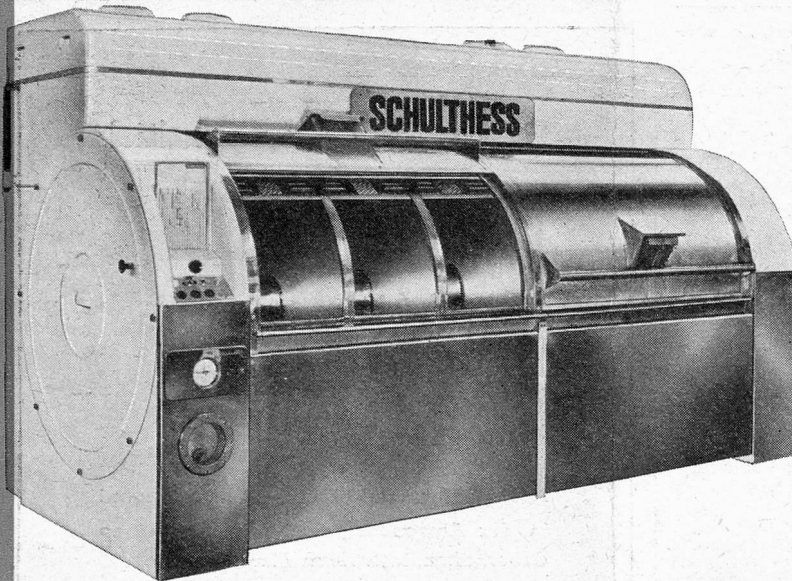

Schulthess-Schnellläuferzentrifugen

3 Modelle

S/500	S/700	S/900
14	30	47 kg

Diese Zentrifugen arbeiten mit 1500 t/min. vollständig vibrationsfrei und sind vollautomatisch gesteuert.

Die Schleuderleistung dieser Zentrifugen ist derart hoch, dass nicht mehr als 6 Minuten geschwungen werden soll, ansonst die Wäsche zum mangeln zu trocken ist.

Schnellwaschautomaten Schulthess-Pullman

4 Modelle

S/P 3	S/P 4	S/P 5	S/P 6
120	155	190	230 kg
210	270	290	350 kg

Schnellwasch-Programmdauer 30 Min.

Be- und entladen des Schnellwaschers in 6-8 Min. Waschprogrammsteuerung automatisch m. austauschbaren Lochkarten. Automaten mit eingebautem Wassertank, automatischer Waschmittelzuführung, patentierter Spülvorrichtung, eingebauter Wärmewiederverwertung, eingebaute Spülwasser-Wiederverwertung, **Wärmeeinsparung 60%, Betriebskosteneinsparung 50%**.

MASCHINENFABRIK AD. SCHULTHESS & CO. AG. ZÜRICH

Zürich Stockerstrasse 57 Tel. 051/27 44 50
Bern Aarberggasse 29 Tel. 031/ 3 03 21
Lausanne 16, Av. du Simplon Tel. 021/26 56 85