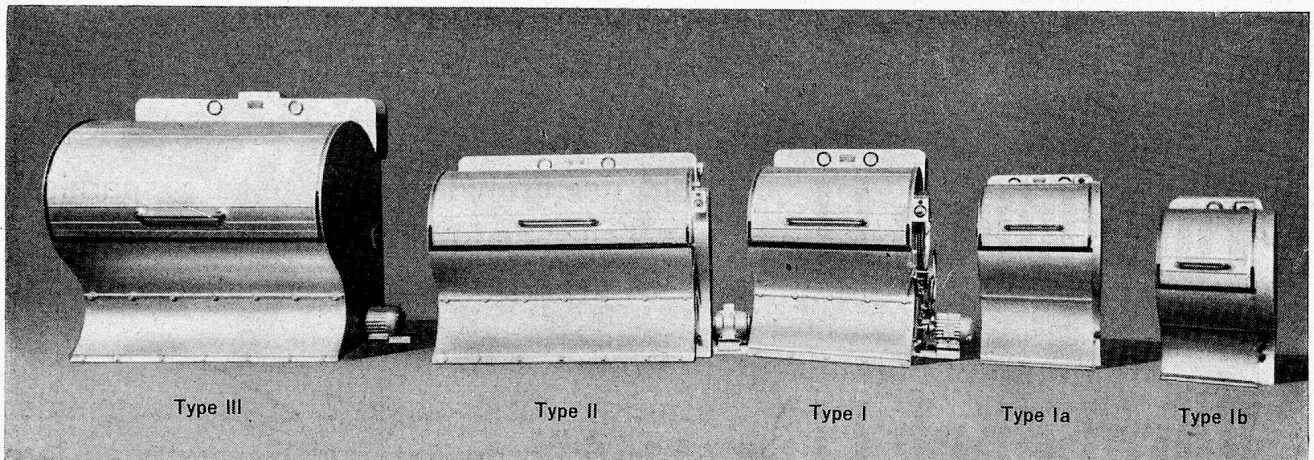

## Die vollautomatischen SIEBER-RAPID Wäschetrocknenmaschinen bewähren sich durch höchste Leistung seit 18 Jahren.

Sie werden ein- und zweiteilig, auf Wunsch auch mehrteilig, für kleinere Wäscheposten erstellt. Sind ausgerüstet mit Wärmemesser, Feuchtigkeitsmesser, Thermostat, elektrischer Zeiteinstelluhr, elektrischem Summer, Signallampe, sowie mit automatischer Ausschaltung. Erstklassiges Schweizer Fabrikat. Bieten grosse Arbeiterleichterung und machen das Wäschetrocknen von jeder Witterung unabhängig. Sie benötigen keine Wartung, sind äusserst einfach zu bedienen und beheben die Nöte des Wäschetrocknens. Äusserste Schonung des Wäschegutes, daher sehr wirtschaftlich.