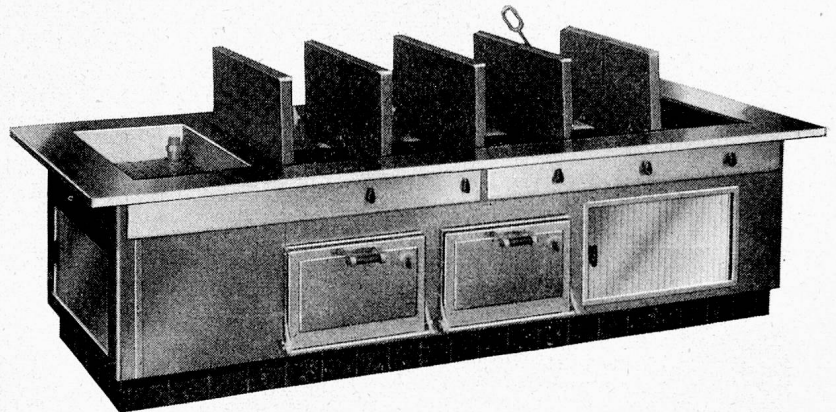

#### Idealste Lösung des Reinigungsproblems

Platten um 90 Grad aufklappbar zur raschen, bequemen Reinigung der darunterliegenden Spülmulde. Ablauf zur gründlichen Ausspülung von Rückständen.

#### Kürzeste Kochzeiten - rascher Service - zufriedene Gäste!

8-stufig feinregulierbar.  
Gegen Ueberhitzung automatisch geschützt.

18 cm  $\phi$  - 2500 Watt  
22 cm  $\phi$  - 3000 Watt