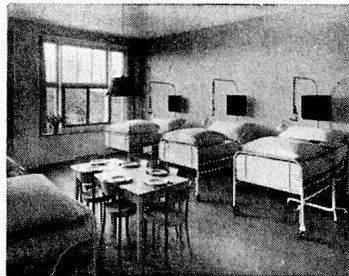

ORIGINAL SCHLARAFFIA MATRATZEN

Die Schlaraffiawerk AG Basel/Dreispietz Telephon (061) 34 69 60, wird Sie unverbindlich und seriös beraten.

Immer mehr Verwalter und Ärzte von Spitälern, Kliniken und Sanatorien verlangen die warme und behagliche «ORIGINAL-SCHLARAFFIA»-MATRATZE, denn Sie ist unverwüstlich und hygienisch einwandfrei.
Beachten Sie das Markenzeichen!

Vorbildlich !!

trägt der Fremdarbeiter seine Ersparnisse aus täglich ca. 5 Millionen Schweizer Franken für Löhne an Fremdarbeiter in seine Heimat.

Vorbildlich !!

schicken ausländische Grossbetriebe in der Schweiz Dividenden und Reserven an ihre Basis im Auslande.

Darum

erkennt der schweizerische Steuerzahler solchen volkswirtschaftlichen Nachteil und verwendet im Sinne der Schweizerwoche das herrliche, garantiert vegetabilische PICFEIN-Speisefett.