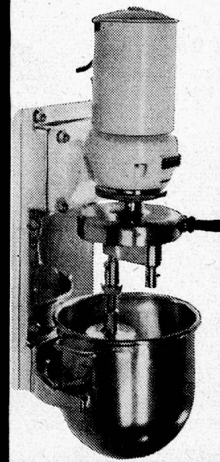

RWD

RWD-Kartoffelschälmaschinen und RWD-Universalmaschinen haben sich in tausenden von Betrieben im In- und Ausland bewährt.
Für Klein-, Mittel- und Grossbetriebe fabrizieren wir das richtige Modell.
Bitte verlangen Sie unsere Prospekte.

Reppisch-Werk AG
Giesserei und Maschinenfabrik
Dietikon - Zürich
gegr. 1906 Tel. 051 / 91 81 03