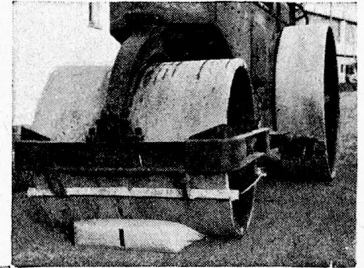

Diese Anpassungsfähigkeit ist der «ORIGINAL-SCHLARAFFIA»-MATRATZE in höchstem Masse eigen. Sie wurde (und wird) viel nachgeahmt, doch nie erreicht. weder in ihrer äussersten Bequemlichkeit garantierenden Elastizität, noch in ihrer geradezu unglaublichen Widerstandsfähigkeit: Selbst nach 5-minütiger Belastung durch eine 12-Tonnen-Strassenwalze zeigt die «ORIGINAL-SCHLARAFFIA»-MATRATZE keinerlei Veränderung!