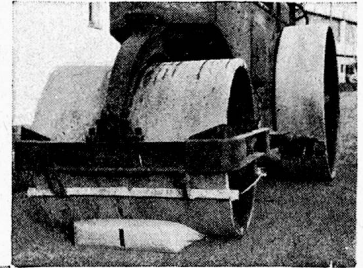

Diese Anpassungsfähigkeit ist der «ORIGINAL-SCHLARAFFIA»-MATRATZE in höchstem Masse eigen. Sie wurde (und wird) viel nachgeahmt, doch nie erreicht. weder in ihrer äussersten Bequemlichkeit garantierenden Elastizität, noch in ihrer geradezu unglaublichen Widerstandsfähigkeit: Selbst nach 5-minütiger Belastung durch eine 12-Tonnen-Strassenwalze zeigt die «ORIGINAL-SCHLARAFFIA»-MATRATZE keinerlei Veränderung!