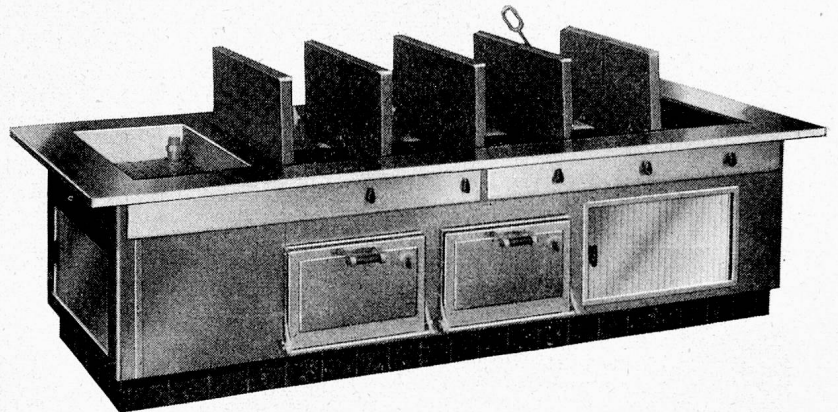

Grossküchenherde mit aufklipbaren Platten

Aufklipbare Kochplatten

Idealste Lösung des Reinigungsproblems

Platten um 90 Grad aufklipbar zur raschen, bequemen Reinigung der darunterliegenden Spülmulde. Ablauf zur gründlichen Ausspülung von Rückständen.

Maxim Ultrarapid-Platten

Kürzeste Kochzeiten - rascher Service - zufriedene Gäste!

8-stufig feinregulierbar.
Gegen Ueberhitzung automatisch geschützt.

18 cm ϕ - 2500 Watt
22 cm ϕ - 3000 Watt

Wir fabrizieren ferner: