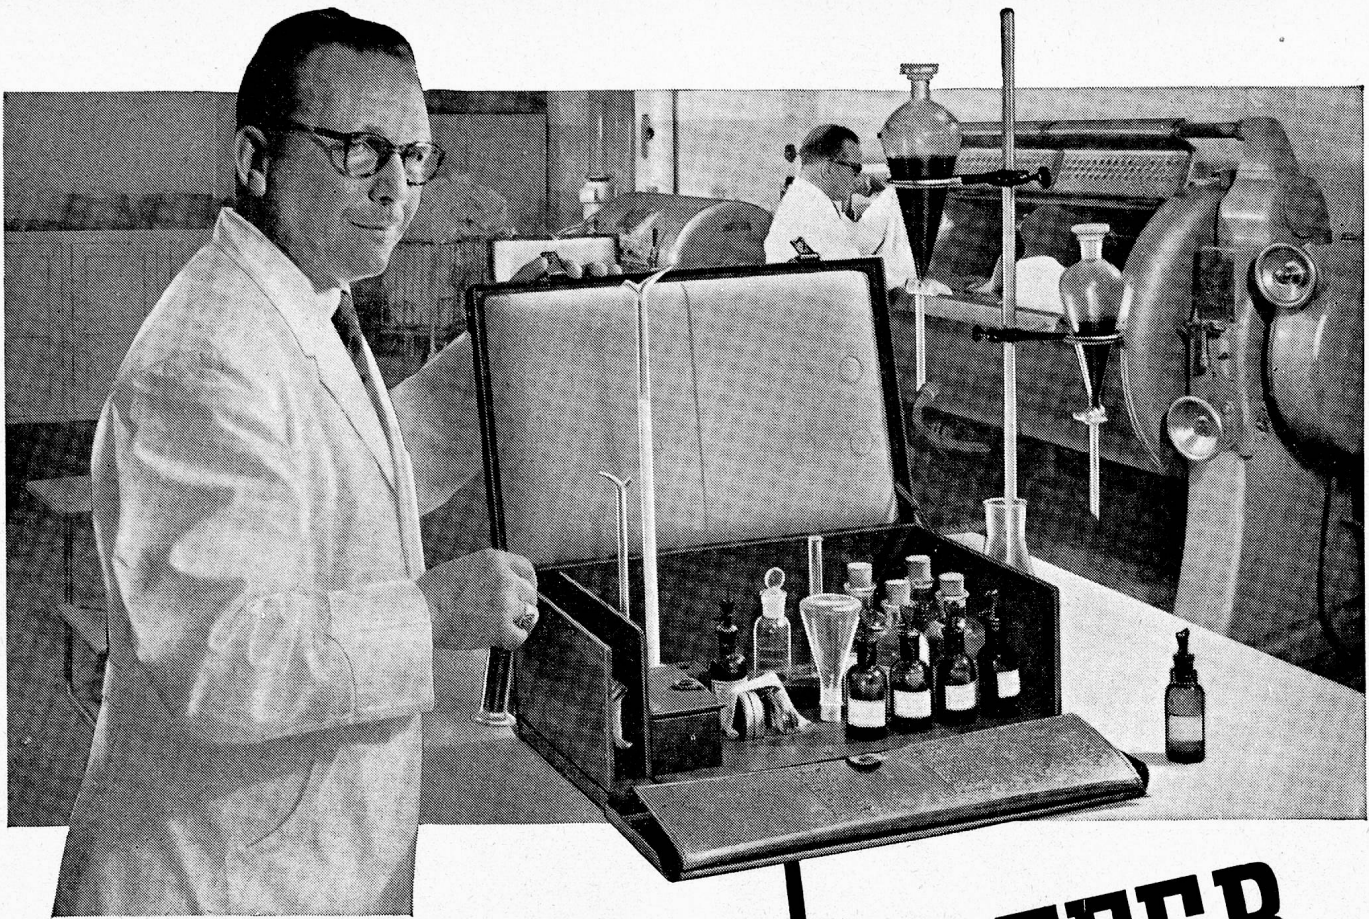

DAS WASHLABOR IM

TEST KOFFER

... führt

jeder Sunlight-Waschtechniker bei seinem Besuch mit sich. Als gründlich ausgebildeter Wasch-Spezialist ist er damit in der Lage, in Ihrer Wäscherei alle Tests durchzuführen, die für eine genaue Prüfung des Waschverfahrens erforderlich sind. So kann er – auf Grund seiner Messungen von Waschlaugen, Spül- und Betriebs-Wasser – Waschrezepturen ausarbeiten, mit deren Hilfe Sie in Zukunft noch wirtschaftlicher, schonender und besser waschen werden.

Es lohnt sich daher, wenn Sie Ihre Waschprobleme mit dem Sunlight-Waschtechniker besprechen. Er besucht Sie als Berater und ist auch Ihr Verbindungsmann zu unserem Institut für Waschtechnik, das Ihnen jederzeit kostenlos zur Verfügung steht.

Profitieren auch Sie von diesem praktischen Service!

Das Institut für Waschtechnik

GK 7

... prüft

Ihr Waschverfahren auf
Schonung und Wirtschaftlichkeit.

... gibt Auskunft über

Ursache von Wäscheschäden,
Waschbarkeit neuer Stoffe.

... bietet

Ihnen fachmännische Beratung
in allen Waschproblemen.

SUNLIGHT OLTEN