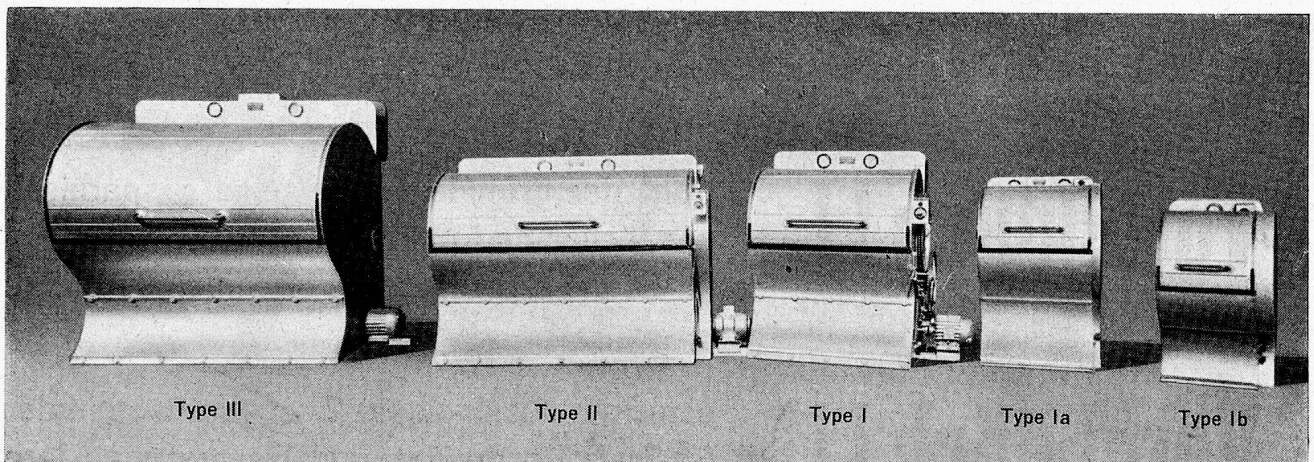

Die vollautomatischen SIEBER-RAPID Wäschetrocknenmaschinen bewähren sich durch höchste Leistung seit 18 Jahren.

Sie werden ein- und zweiteilig, auf Wunsch auch mehrteilig, für kleinere Wäscheposten erstellt. Sind ausgerüstet mit Wärmemesser, Feuchtigkeitsmesser, Thermostat, elektrischer Zeiteinstelluhr, elektrischem Summer, Signallampe, sowie mit automatischer Ausschaltung. Erstklassiges Schweizer Fabrikat. Bieten grosse Arbeiterleichterung und machen das Wäschetrocknen von jeder Witterung unabhängig. Sie benötigen keine Wartung, sind äusserst einfach zu bedienen und beheben die Nöte des Wäschetrocknens. Äusserste Schonung des Wäschegutes, daher sehr wirtschaftlich.