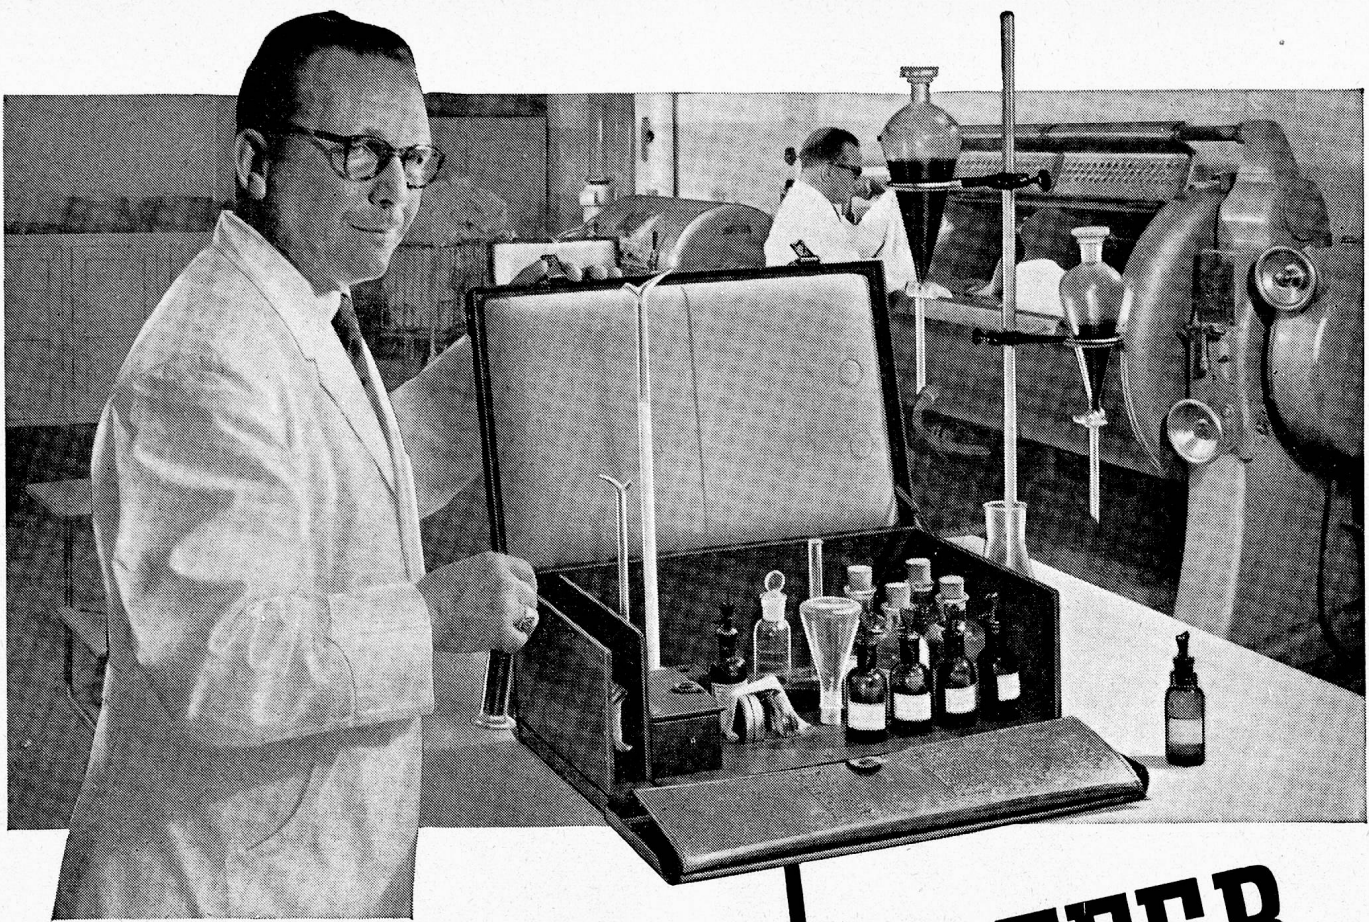

DAS WASHLABOR IM

TEST KOFFER

... führt

jeder Sunlight-Waschtechniker bei seinem Besuch mit sich. Als gründlich ausgebildeter Wasch-Spezialist ist er damit in der Lage, in Ihrer Wäscherei alle Tests durchzuführen, die für eine genaue Prüfung des Waschverfahrens erforderlich sind. So kann er – auf Grund seiner Messungen von Waschlaugen, Spül- und Betriebs-Wasser – Waschrezepturen ausarbeiten, mit deren Hilfe Sie in Zukunft noch wirtschaftlicher, schonender und besser waschen werden.

Es lohnt sich daher, wenn Sie Ihre Waschprobleme mit dem Sunlight-Waschtechniker besprechen. Er besucht Sie als Berater und ist auch Ihr Verbindungsmann zu unserem Institut für Waschtechnik, das Ihnen jederzeit kostenlos zur Verfügung steht.

Profitieren auch Sie von diesem praktischen Service!

Das Institut für Waschtechnik ^{GK 7}

... prüft

Ihr Waschverfahren auf
Schonung und Wirtschaftlichkeit.

... gibt Auskunft über

Ursache von Wäscheschäden,
Waschbarkeit neuer Stoffe.

... bietet

Ihnen fachmännische Beratung
in allen Waschproblemen.

SUNLIGHT OLTEN