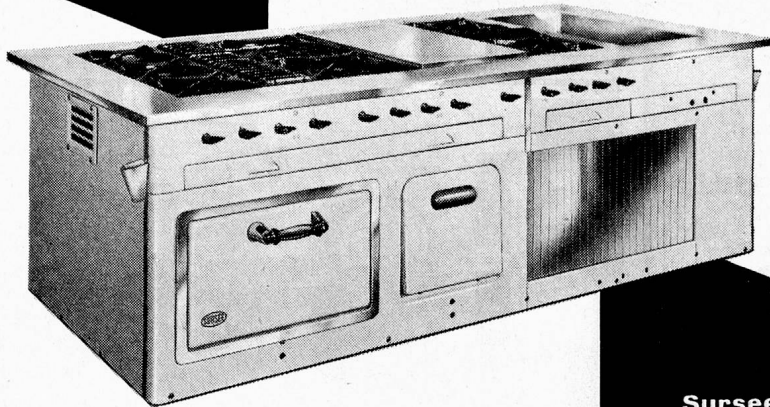

SURSEE

baut Grossküchenanlagen als Spezialität

Wir fabrizieren Pensions-, Restaurations- und Hotelgasherde, Kippkessel, Bratpfannen, Wärmeschränke, Friteusen u. a. m. Unsere Erfahrung auf diesem Gebiete ist einzigartig, weshalb unsere Beratung auch für Sie wertvoll sein kann. Prüfen Sie alle Offerten und verlangen Sie auch unser Angebot. Auskunft und Rat sind kostenlos.

Sursee-Werke AG. die auf Grossküchenanlagen spezialisierte Herdfabrik

Vorbildlich !!

trägt der Fremdarbeiter seine Ersparnisse aus täglich ca. 5 Millionen Schweizer Franken für Löhne an Fremdarbeiter in seine Heimat.

Vorbildlich !!

schicken ausländische Grossbetriebe in der Schweiz Dividenden und Reserven an ihre Basis im Auslande.

Darum

erkennt der schweizerische Steuerzahler solchen volkswirtschaftlichen Nachteil und verwendet im Sinne der Schweizerwoche das herrliche, garantiert vegetabilische PIC-FEIN-Speisefett.