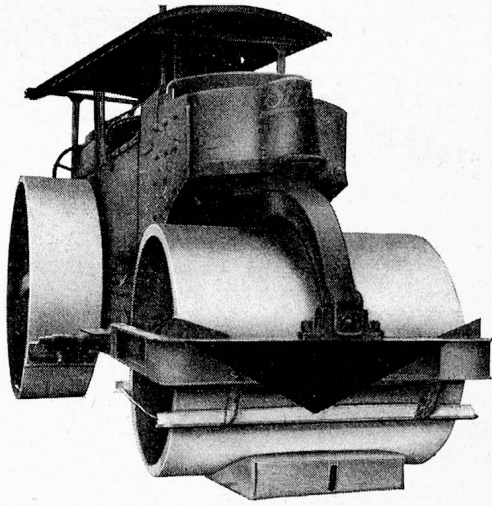

**BASLER
EISENMÖBELFABRIK AG.
SISSACH**

Tel. (061) 744 61

Metzger

Gewaltsproben mit einer 12-Tonnen-Strassenwalze haben die Spitzenqualität der «Original-Schlaraffia»-Matratze bewiesen. Trotz 5-minütiger Belastung büsste die «Schlaraffia» nicht einen Millimeter an Höhe ein!