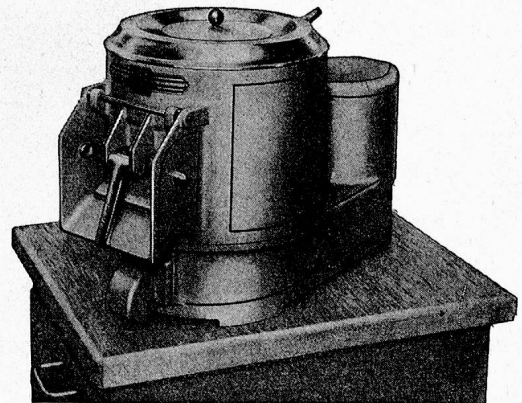

F. ERNST, ING. AG. ZÜRICH 3, Telefon (051) 33 62 44, Weststrasse 50/52

In zirka 2 Minuten

schält und reinigt die

Lips - Kleinschälmaschine

5 kg Kartoffeln

unerreicht in
**Leistung und
Qualität**

Unverbindliche Beratung und Verkauf
durch die Fabrik und unsere Vertreter: