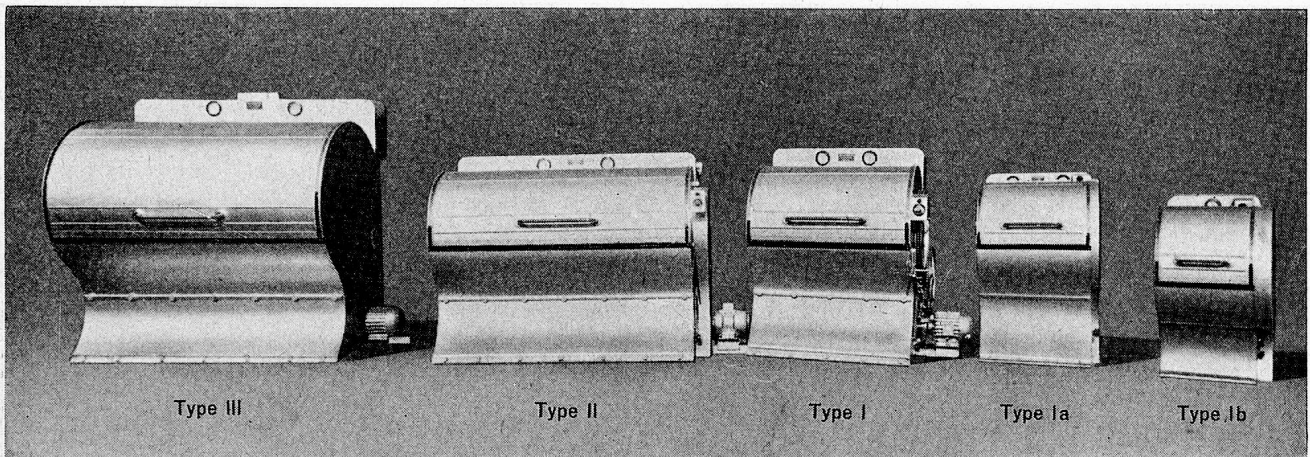

H. Bay
Aarau

V. Lukas
Zürich

W. Leutwyler
Lausanne

Ein weiteres Erzeugnis der Spezialfabrik von Küchenmaschinen

J. L I P S U R D O R F Z H

Telephon (051) 98 75 08

Gegründet 1880

Die vollautomatischen SIEBER-RAPID Wäschetrockenmaschinen bewähren sich durch höchste Leistung seit 18 Jahren.