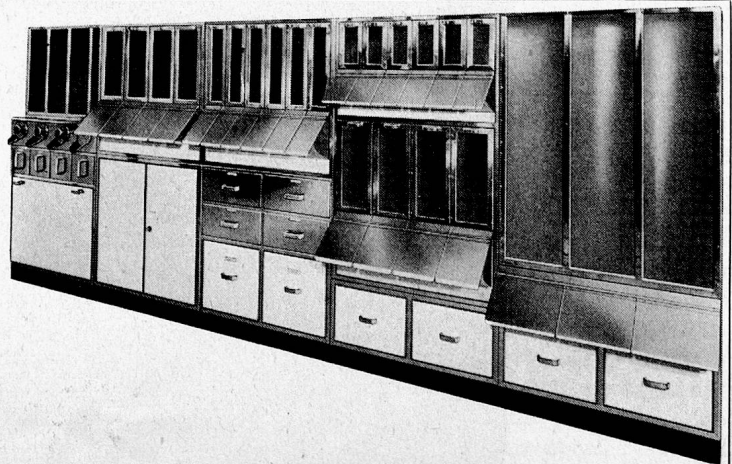

BRAVILOR

Filterkaffeemaschinen

Für Spitäler, Anstalten u. Grossküchen —
Diverse Modelle—20- bis 50-Liter-Behälter
Stundenleistung bis 75 Liter pro Behälter
Kein Boiler, sondern Frischwasserbrü-
hung — Vollautomatisch, keine Wartung,
entlastet daher das Personal — Geringe
Strom- und Unterhaltskosten — Wir sen-
den Ihnen gerne Prospekte

HGZ Aktiengesellschaft

Zürich-Affoltern Zehntenhausstr. 15-21
Apparatebau Telephon 051 / 46 64 90

Van Baerle & Cie. AG. Münchenstein Tel. (061) 90544

RELAVIT Geschirr-
waschmittel für Automaten
reinigt rasch, gründlich, sparsam
auch wenn noch so schmutzig.

RELAVIT

Verhindert jeden Kalkbelag, macht
Geschirr und Besteck schonend
blitzsauber. Verlangen Sie
Muster und Offerte.

Ich bin Altorfers
Polster-Büseli
und heisse PAX

Wie es in meinem Innern aussieht, erkennst Du an der
Zeichnung. Wie, lieber Leser, sieht es aber in Deinem Innern
aus? Zugegeben, das Schlafmanko ist an allem schuld! Zur
Abhilfe schaffst Du Dir am besten PAX-Matratzen an, damit
Du besser schlafen lernst.

Verkauf von Obermatratzen und Polstermöbeln mit der un-
verwüsthlichen PAX-Federeinlage: durch die Fachgeschäfte
Bezugsquellen: Altorfer AG, Wald (Zürich), Tel. (055) 31410

ECONOMAT-ANLAGEN

Praktische und hygienische
Lagereinrichtung für Lebensmittel.

In 24 verschiedenen Typen lieferbar.

Rudolf Schmid
ECONOMAT-ANLAGEN

KÜSNACHT-Zürich Tel. 051 / 91 05 05