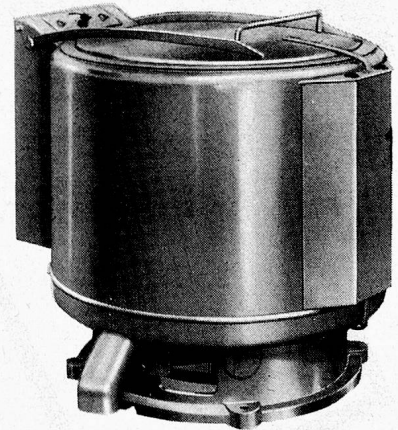

Schulthess-Schnellläuferzentrifugen

3 Modelle

S/500	S/700	S/900
14	30	47 kg

Diese Zentrifugen arbeiten mit 1500 t/min. vollständig vibrationsfrei und sind vollautomatisch gesteuert.

Die Schleuderleistung dieser Zentrifugen ist derart hoch, dass nicht mehr als 6 Minuten geschwungen werden soll, ansonst die Wäsche zum mangeln zu trocken ist.