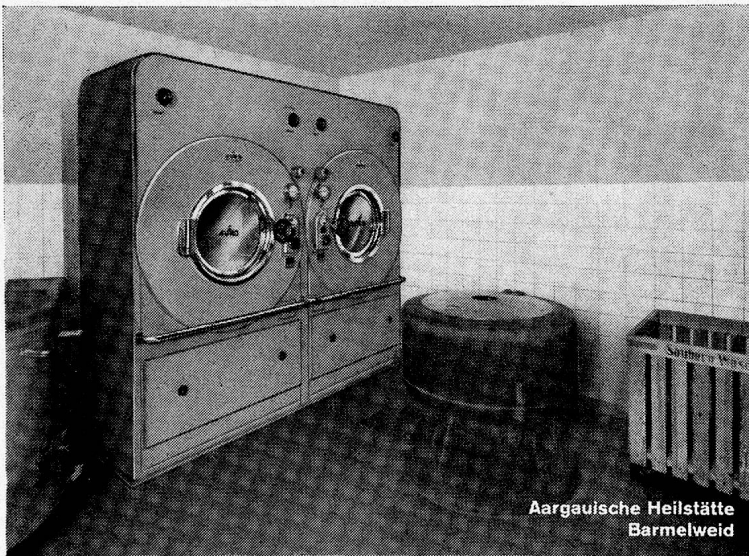

Metzger

Avro dry tumbler

Schweizer Fabrikat

Aargauische Heilstätte
Barmelweid

Der vollautomatische Wäschetrockner
(Schweizerfabrikat)

rechtfertigt das in ihn gesetzte
Vertrauen

ALBERT von ROTZ, Ingenieur, BASEL