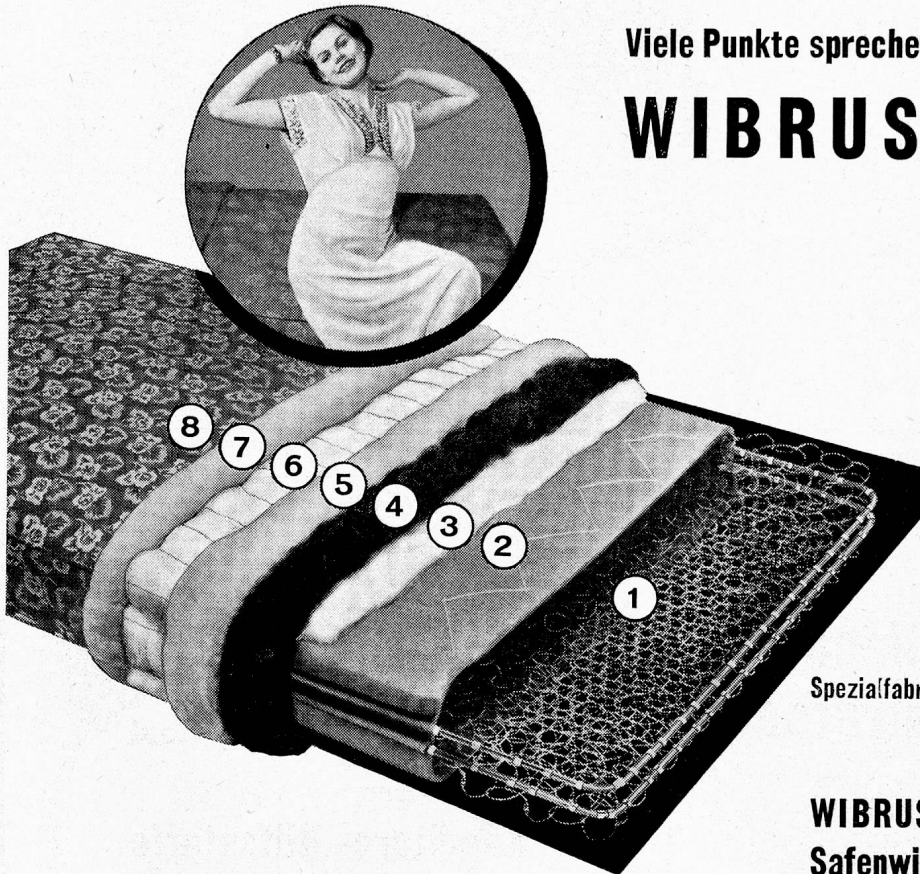

Viele Punkte sprechen für die ideale Matratze

WIBRUSA-SONJA

1. Flexibler Federkern
  Ia Schweizer Produkt
2. Jutegewebe
  schwere Qualität
3. Wattauflage
  schont das Haar
4. Reine Rosshaarpolsterung
5. Dicke Schafwollpolsterung
6. Fassungarbeit in Schächter
7. Reine Schafwolle
  ausgezeichneter
  Wärmesponder
8. Erstklassiger Drilch
  in diversen Dessins

Spezialfabrik für: Patentmatratzen, Schoner,
Obermatratzen, feine Federzeuge

WIBRUSA Widmer-Brunner AG.
Safenwil AG

MEIKO

26 verschiedene Geschirrwashmaschinen

für jeden Bedarf auf kleinstem Raum,
grösste Leistung. Vollautomaten mit
sparsamstem Wasserverbrauch, in Qua-
lität und Ausführung unerreicht zu äus-
serst vorteilhaften Preisen. — Bevor
Sie eine Geschirrwashmaschine kau-
fen, lassen Sie sich bitte durch meine
Spezialisten unverbindlich beraten, es
lohnt sich sicher.

Generalvertretung:
Ed. Hildebrand, Ingenieur, Zürich 1
Talacker 41 Tel. (051) 25 44 99/27 70 30

N 56

Gesundheit durch richtige Ernährung!

Sorgen Sie für eine kräftige und
zugleich bekömmliche Kost!
Die neuzeitliche Ernährung und
besonders die Diät- und Kranken-
küche bevorzugt NUSSGOLD «weiss». Denn
dieses reine Pflanzenfett ist geschmacklich neutral
und auch dem empfindlichen Magen zuträglich.
Mit NUSSGOLD «weiss» kochen Sie schmack-
haft und wunderbar bekömmlich!

Ein praktischer Wink
Ein feines Fleisch wie Kalbsleberli wird
noch einmal so delikat und zuträglich...
Braten Sie es in NUSSGOLD «weiss»!
So behält es sein köstliches
Eigenaroma und
gerät Ihnen ün-
vergleichlich zart!

Speisefettwerke AG GATTIKER & CO. Rapperswil SG