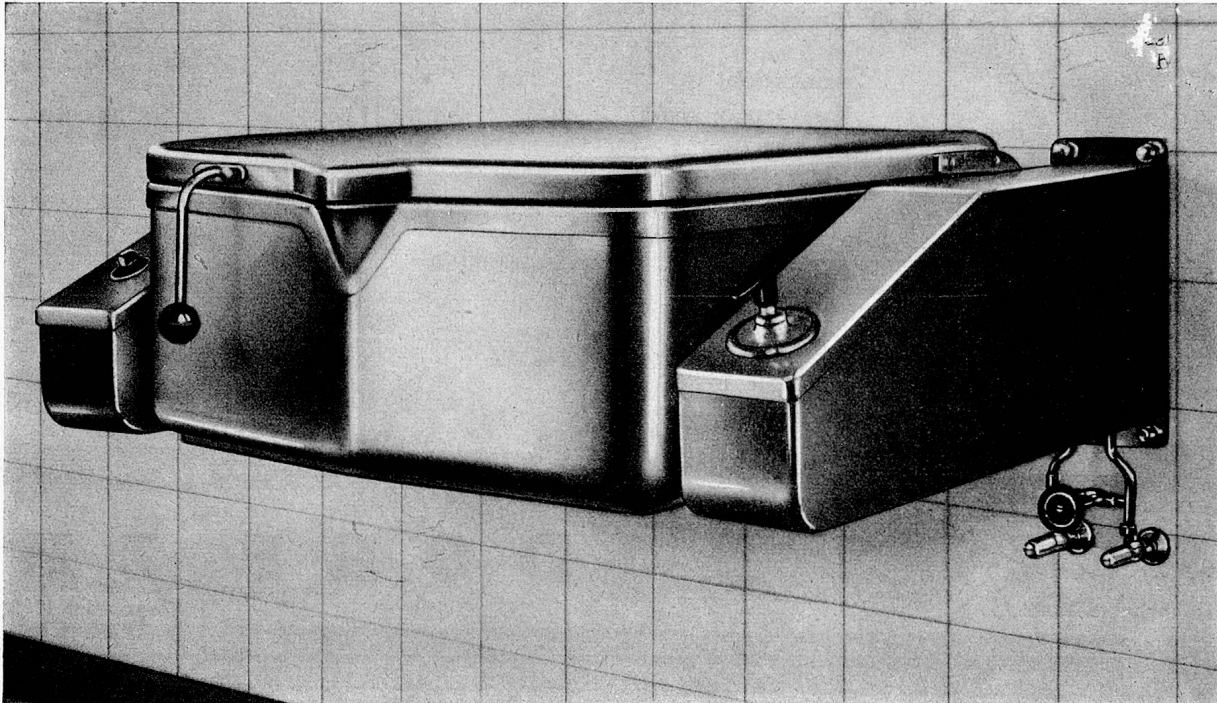

Druck und Administration: A. Stutz & Co., Wädenswil

Die allerneuste kippbare ELRO-Bratpfanne

komplett aus rostfreiem Stahl, erfüllt die höchsten Ansprüche in bezug auf

- | | |
|---------------------|--|
| Betriebssicherheit: | kein Lagerverschleiss, daher keine Wartung. |
| Bedienung: | schaltpultartig angeordnet, gewährt beste Uebersicht. |
| Heizung: | schnellste Erhitzung, dazu 6fach regulierbar. |
| Kippvorgang: | automatisch, ohne jede Anstrengung. |
| Deckelfixierung: | der Pfannendeckel bleibt in jeder gewünschten Stellung stehen. |
| Sauberkeit: | sämtliche Kanten sind stark abgerundet. Der Deckel ist glatt und unverrippt und führt das sich ansammelnde Kondensat ab, ohne das Bratgut zu befeuchten. |
| Qualität: | dank ausschliesslicher Verwendung von Chromnickelstahl, versehen mit dem bekannten ELRO-Finish, ein unerreichtes Spitzenprodukt in der Reihe der bewährten ELRO-Grossküchenapparate. |