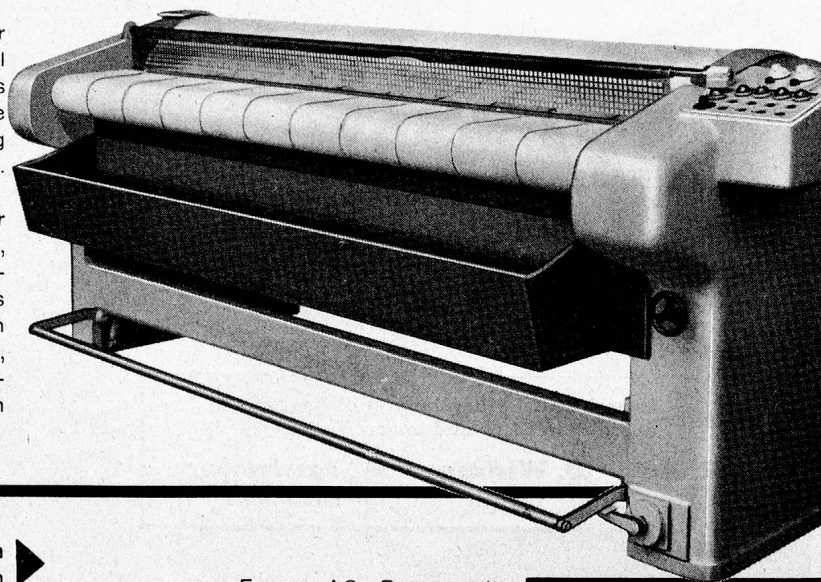

18 verschiedene Typen von Glättemaschinen bauen wir. Als Beispiel zeigen wir Ihnen hier unsere neueste Mulden-Glättemaschine Brillant in vollständig geschlossener Bauart mit automatischer Heizanlage.

Ferrum AG., Rapperswil
Verkaufsbüro Zürich
Löwenstrasse 66 Tel. 27 48 87

ferrum