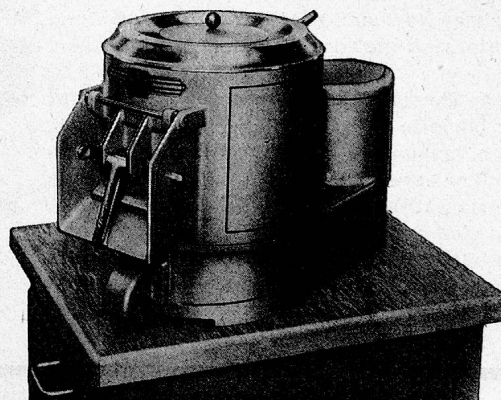

F. ERNST ING. AG. ZÜRICH 3 TELEPHON 051 336244 WESTSTRASSE 50/52

In zirka 2 Minuten

schält und reinigt die

Lips - Kleinschälmaschine

unerreicht in
**Leistung und
Qualität**

5 kg Kartoffeln

Unverbindliche Beratung und Verkauf
durch die Fabrik und unsere Vertreter: