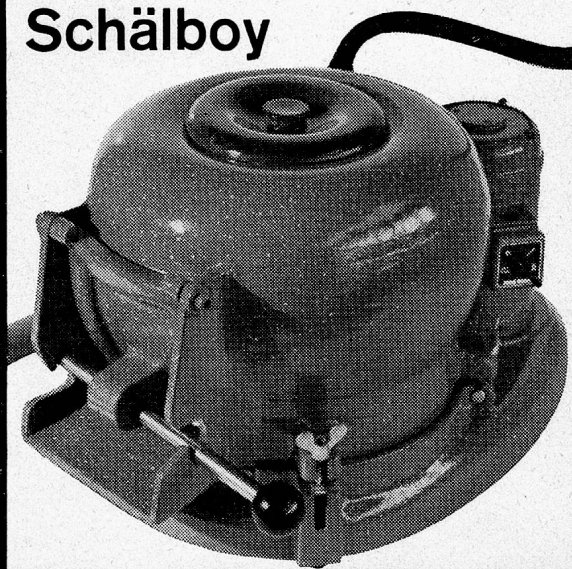

Reppisch-Werk AG, Dietikon-Zürich
Gießerei und Maschinenfabrik, Telephon (051) 91 81 03