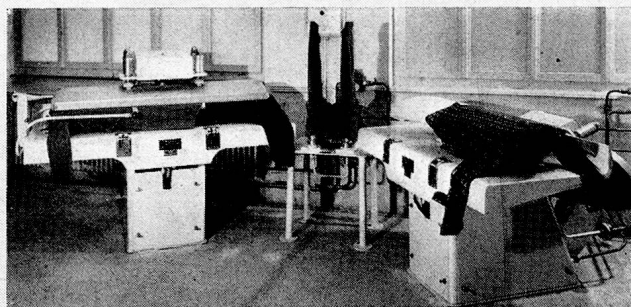

Wamag

Zweierstr. 146 - Tel. 35 21 55

WÄSCHEREI-MASCHINEN A.G. ZÜRICH