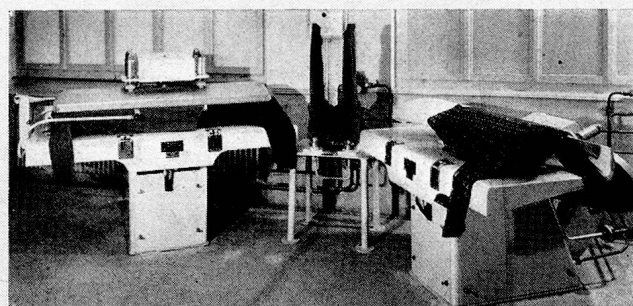

Wamag

Zweierstr. 146 - Tel. 35 21 55

WÄSCHEREI-MASCHINEN A.G. ZÜRICH