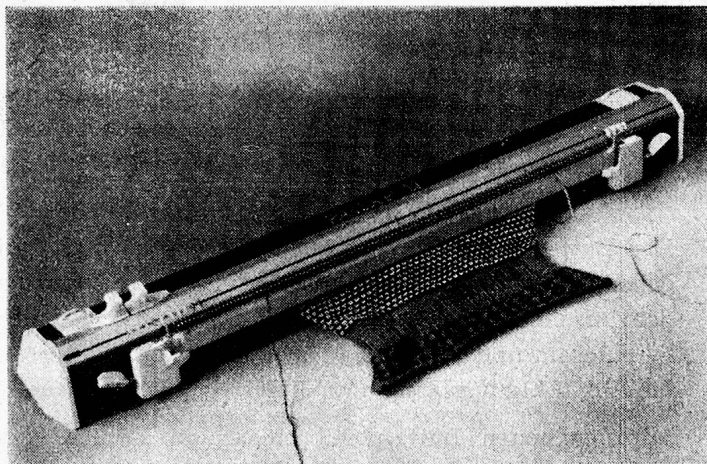

Glatt und Rippen — Muster wie
von Hand — Jedes Strickmaterial

Neu: Jacquard-Muster, reihenweise,
mit Spezialkämmen.

PASSAP-D ist keine Maschine. Keine Zungennadeln und
keine Gewichte.

PASSAP-D hat das freie Nadelsystem. Folglich einfache
Handhabung bei grösster Leistung.