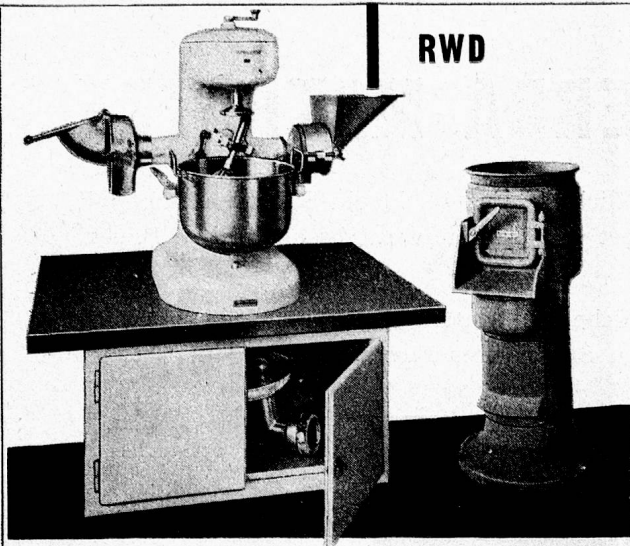

RWD

RWD-Imperator

Universal-Küchenmaschine

Stufenloses Getriebe für das Rührwerk beim 20 Ltr.-Kessel, 1,5 PS-Motor, 3 Kupplungen, Fr. 2800.—. Ferner: Universal, Passiermaschine, Fleischwolf, Kaffeemühle, Spezialtische

REPPISCH-WERK AG
Dietikon-Zürich

Verkauf durch gute Fachgeschäfte

Muba, Halle IV, Stand 1206

RWD-KS

Kartoffel- u. Rübenschälmaschine

5 Typen für 200, 400 resp. 1200 kg Stundenschälleistung. — Elektr. Antrieb, Wasserterspülung. Preis ab Fr. 1280.—.

Giesserei, Maschinen- und Möbelfabrik

Teleph. (051) 91 81 03