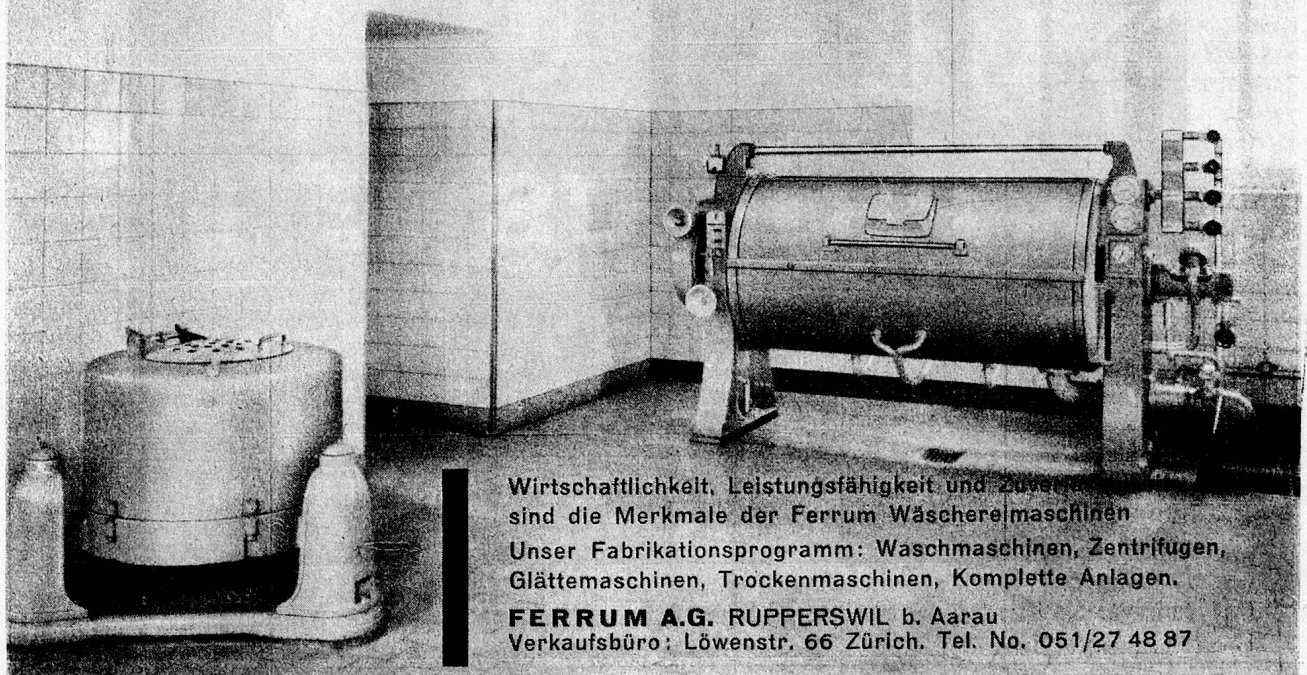

CLAREL PRACTIC, das Beste zum Abwaschen und Reinigen.

ferrum

Gross-Wäschereianlagen

Wirtschaftlichkeit, Leistungsfähigkeit und Zuverlässigkeit sind die Merkmale der Ferrum Wäschereimaschinen

Unser Fabrikationsprogramm: Waschmaschinen, Zentrifugen, Glättemaschinen, Trockenmaschinen, Komplettanlagen.