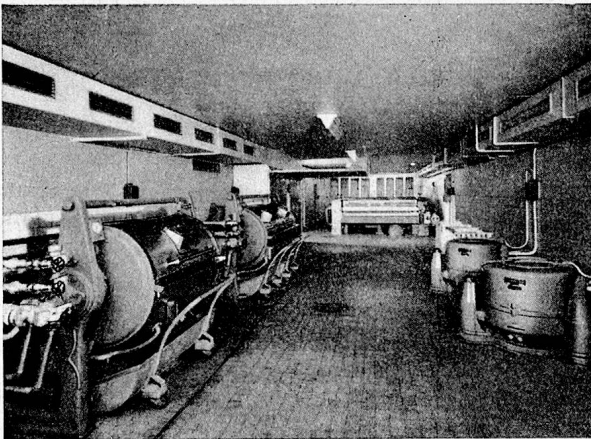

Download PDF: 24.12.2025

ETH-Bibliothek Zürich, E-Periodica, <https://www.e-periodica.ch>

Wasch-Vollautomaten um Jahre voraus

SCHULTHESS HYDROMATIC

8 kg

Vollautomat
wäscht, kocht und zentrifugiert

SCHULTHESS UNIVERSAL

16 kg

Vollautomat
wäscht, kocht, zentrifugiert
und **trocknet**
(spart Trockenraum)

Alle Automaten sind mit Heizung ausgerüstet.

SCHULTHESS ANLAGEN

**20—
150 kg**

Vollautomaten
mit Kommandogerät
«AUTOMATIC-WASHER»