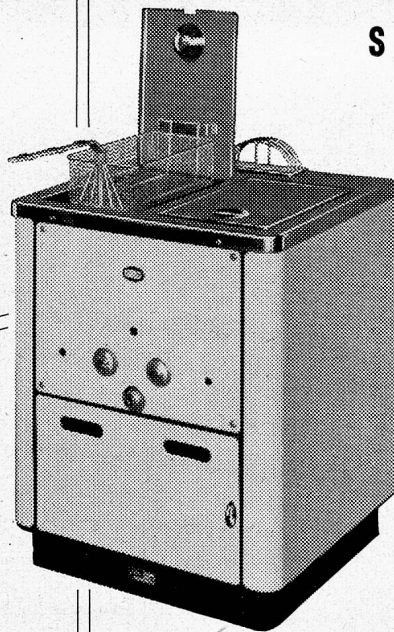

BEGEISTERUNG in der
KÜCHE durch
SURSEE - Apparate

Unser neuer
Friture-Apparat
hilft Ihnen,
Ihre Frituren
rasch und besser
zubereiten !

Auskünfte und Offerten durch

SURSEE-WERKE A.G. Sursee

Tel. (045) 5 76 44