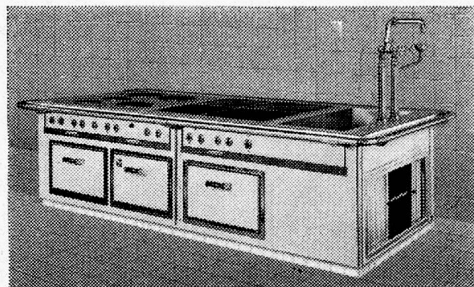

Download PDF: 13.04.2026

ETH-Bibliothek Zürich, E-Periodica, <https://www.e-periodica.ch>

Geschirrwash- und Spülanlagen
System WEFCOMA und BRÖMSEN

- Universal-Küchenmaschinen**
- Kartoffelschäl-Maschinen**
- Brottschneide-Maschinen**
- Gemüseschneide-Maschinen**
- Butterteil-Maschinen**
- Küchen- und Tafelgeräte**
- Clairfrit-Apparate**

liefert in anerkannt bester Qualität das

SPEZIALHAUS FÜR GROSSKÜCHEN-EINRICHTUNGEN

Walter E. Frech & Co., Luzern

Löwenstrasse 9

Tel. (041) 2 98 40

Küchen-Apparate
sind vorteilhaft

- Elektrische **Grossküchenherde** sowie kombiniert Elektr./Gas oder Kohle
- Elektrische **Kippkessel**
- Elektroboiler**

- Elektrische **Backöfen**
- Elektrische **Wärmeschränke**
- Elektrische **Bratpfannen**

Verlangen Sie Fabrikofferte direkt von:

HALFA AG. LUZERN Tel. (041) 3 43 33

Der führende Lieferwagen seiner Klasse