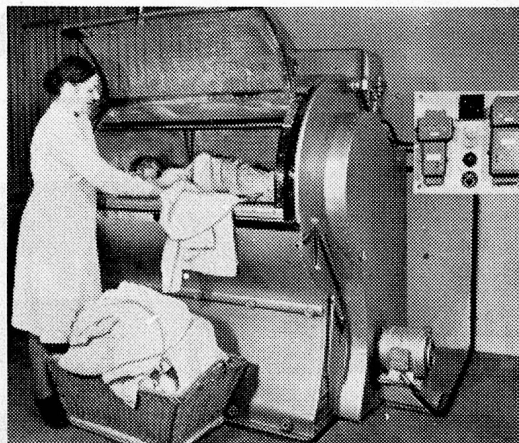

### Wäschetrockenmaschine **SIEBER-RAPID**

Der neuzeitliche vollautomatische Schnellrockner  
für elektrische, Dampf- oder Heisswasser-Heizung.  
5 verschiedene Grössen.

- Wenig Platzbedarf!
- Ersetzt Personal!
- Wenig Zeit!
- Höchste Leistung!