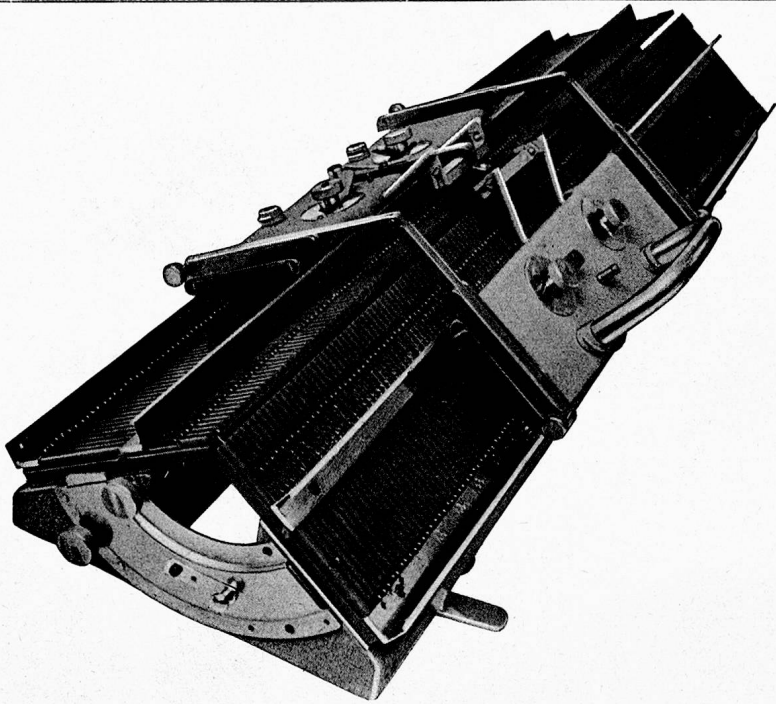

RAPIDEX

der neueste und vollendetste Handstrickapparat.

Kombiniertes Modell strickt links, rechts und rund. Preis Fr. 525.— inkl. 2 Instruktionen à 3 Stunden.

Beim Volksmodell (nur ein Apparat) ist Strickware glatt links, glatt rechts Preis Fr. 295.— inkl. 1 Instruktion à 3 Stunden.

Lassen Sie sich den RAPIDEX-Apparat unverbindlich vorführen.

RAPIDEX ist ein Schweizer Qualitätsprodukt von hoher Präzision und bietet unerschöpfliche Möglichkeiten.

LEUTHOLD-WOLLE Wädenswil

Telephon (051) 95 71 71

An Firma LEUTHOLD-Wolle Wädenswil/ZH

Ich interessiere mich für den RAPIDEX - Handstrickapparat und bitte um unverbindliche Vorführung.

Name: .....

Ort: .....

Strasse: .....

Küchenarbeit macht froh-
mit **CUISTO**