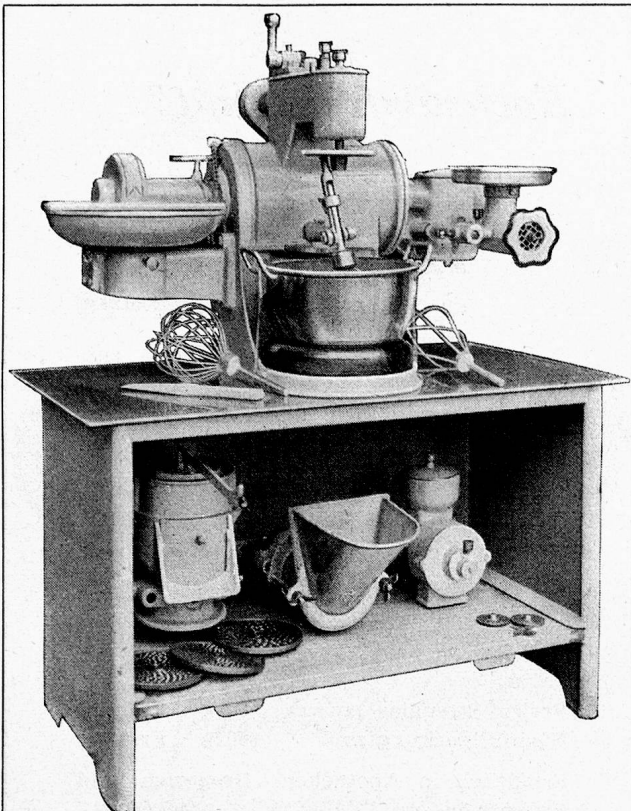

W. Greub, Maschinenfabrik, Lotzwil

liefert Ihnen Küchen-Maschinen
in jeder gewünschten Grösse und Ausführung

NEUES HANDBUCH

IM
DIENSTE
DER
CARITAS

AU
SERVICE
DE
CARITAS

AL
SERVIZIO
DELLA
CARITA

IM DIENSTE DER CARITAS

Handbuch der kath. geschlossenen Fürsorge,
hsg. im Auftrag des Schweiz. Caritasverbandes,
von Dr. A. Fuchs, 16,5 × 24 cm, 271 S. Lw. geb.
Fr. 15.—

*Sie finden in diesem neuen Handbuch in klarer,
tabellarischer Zusammenstellung alle wichtigen
Angaben sämtlicher katholisch geführten Heime,
Anstalten und Institute der Schweiz. Verlangen
Sie Prospekte.*

CARITAS VERLAG LUZERN

Löwenstrasse 3

Woldecken, Socken, Pullover, überhaupt
alle Wollsachen können Sie mit

Aar Seife

in der Maschine waschen

Aarseife ist neutral, hartwasserbeständig
und bildet keine Kalkseife

Aarseife wäscht nicht nur sauber, sondern
schont auch die Textilfasern

**Chemische Fabrik G. ZIMMERLI AG.
AARBURG**

Telephon (062) 73461 / 73671