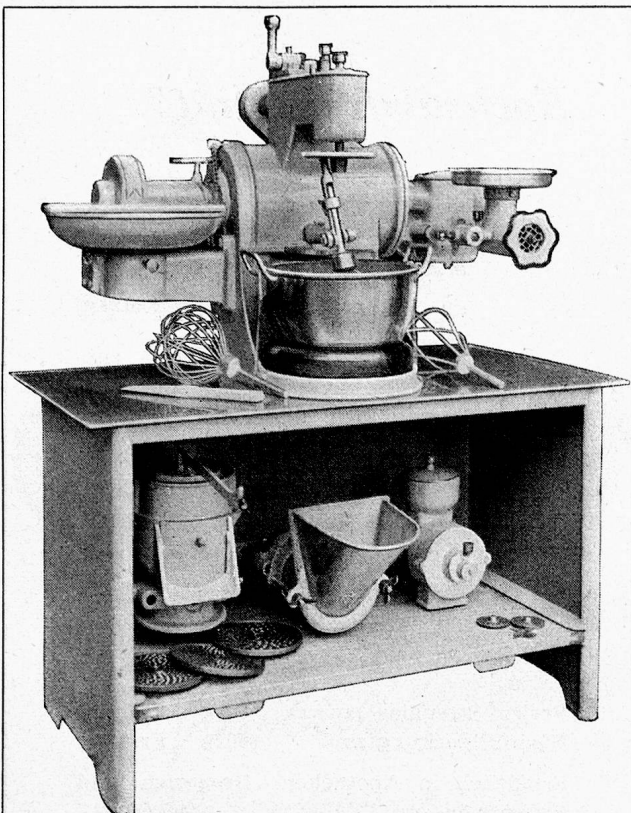

W. Greub, Maschinenfabrik, Lotzwil

liefert Ihnen Küchen-Maschinen
in jeder gewünschten Grösse und Ausführung

NEUES HANDBUCH

IM
DIENSTE
DER
CARITAS

AU
SERVICE
DE
CARITAS

AL
SERVIZIO
DELLA
CARITA

IM DIENSTE DER CARITAS

Handbuch der kath. geschlossenen Fürsorge,
hsg. im Auftrag des Schweiz. Caritasverbandes,
von Dr. A. Fuchs, 16,5 × 24 cm, 271 S. Lw. geb.
Fr. 15.—

*Sie finden in diesem neuen Handbuch in klarer,
tabellarischer Zusammenstellung alle wichtigen
Angaben sämtlicher katholisch geführten Heime,
Anstalten und Institute der Schweiz. Verlangen
Sie Prospekte.*

CARITAS VERLAG LUZERN

Löwenstrasse 3

Woldecken, Socken, Pullover, überhaupt
alle Wollsachen können Sie mit

Aar Seife

in der Maschine waschen

Aarseife ist neutral, hartwasserbeständig
und bildet keine Kalkseife

Aarseife wäscht nicht nur sauber, sondern
schont auch die Textilfasern

**Chemische Fabrik G. ZIMMERLI AG.
AARBURG**

Telephon (062) 73461 / 73671