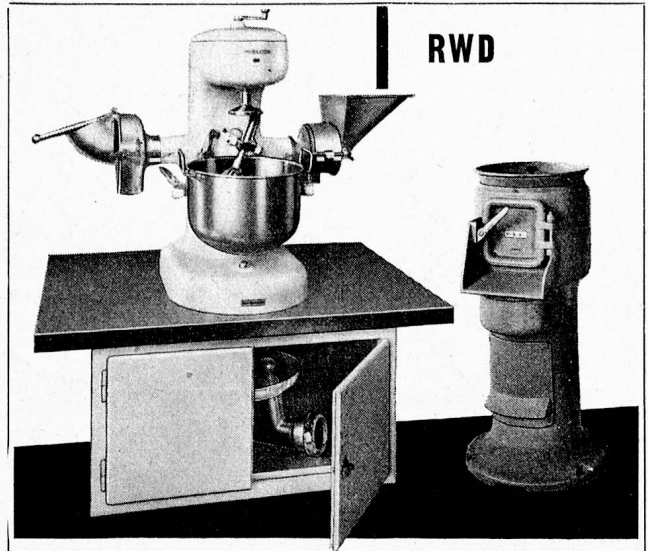

982

*... warme  
Wolldecken*

in jeder Spezialausführung  
für Spitäler und Anstalten

Tuch- und Deckenfabriken  
**Schild A.G. Bern und Liestal**

**RWD**

**RWD-Imperator**

Universal-Küchenmaschine

Stufenloses Getriebe für das  
Rührwerk beim 20 Ltr.-Kessel,  
1,5 PS-Motor, 3 Kupplungen,  
Fr. 2800.—. Ferner: Universal-  
Passiermaschine, Fleischwolf,  
Kaffeemühle, Spezialtische