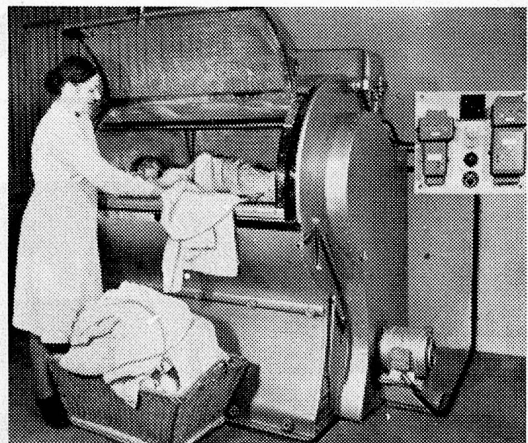

Aarseife wäscht nicht nur sauber, sondern
schont auch die Textilfasern

**Chemische Fabrik G. ZIMMERLI AG.
AARBURG**

Telephon (062) 73461 / 73671

Wäschetrockenmaschine **SIEBER-RAPID**

Der neuzeitliche vollautomatische Schnelltrockner
für elektrische, Dampf- oder Heisswasser-Heizung.
5 verschiedene Grössen.