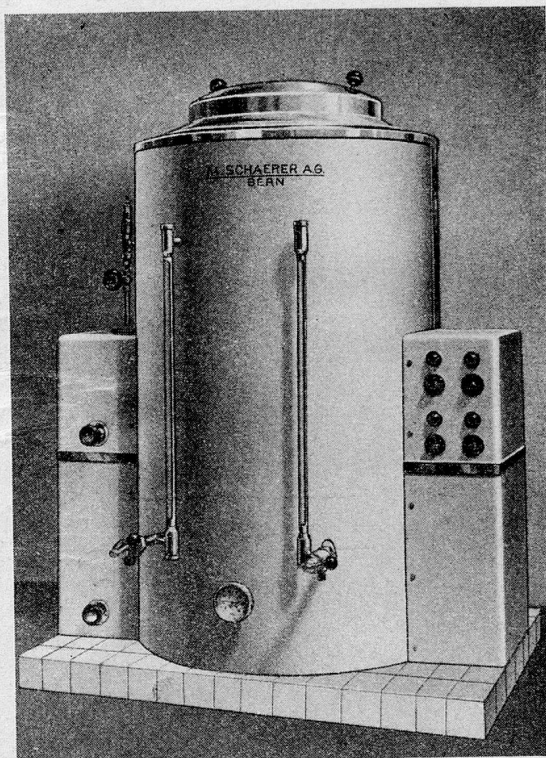

Spital-Kaffeemaschine

30—200 Liter Inhalt für Elektro-, Dampf- und Heisswasserheizung

● Sehr einfache Bedienung ●

Die Anordnung von Kaffee- und Wasserbereiter in einer Maschine besitzt folgende Vorteile:

1. 1 Warmhaltung des Kaffees auf einfache Art
2. 2 Günstige Platzverhältnisse
3. 3 Schönes Aussehen
4. 4 Einfache Montage

Alleinfabrikant:

M. Schaerer AG. Bern

Verlangen Sie unverbindlich unsere Vorschläge über den bewährten

SUDAN-DRY-TUMBLER

den modernen Wäschetrockner

FERRUM AG. RUPERSWIL

Verkaufsbureau Zürich 23

Löwenstrasse 66

Telephon (051) 27 48 87

FÜR BODENREINIGUNG

ist die