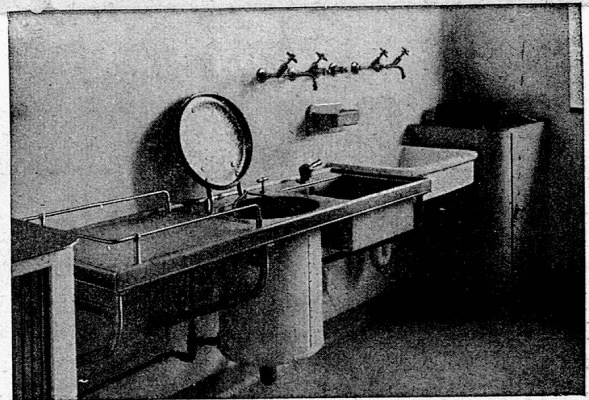

HERMANN MEIER - ZÜRICH

DIPL. ING. S.I.A.

Bahnhofquai 15

Tel. (051) 23 19 48

*Vorprojekte für sanitäre Installationen als einheitliche
Basis für Submissionen, mit kompl. dimensionierten
Plänen, approx. Kostenanschläge, Offertenvergleiche,
Baukontrollen, Expertisen, Bau- und Betriebskosten von
Warmwasser-Versorgungen, Wasserenthärtung,
Wäschereien.*