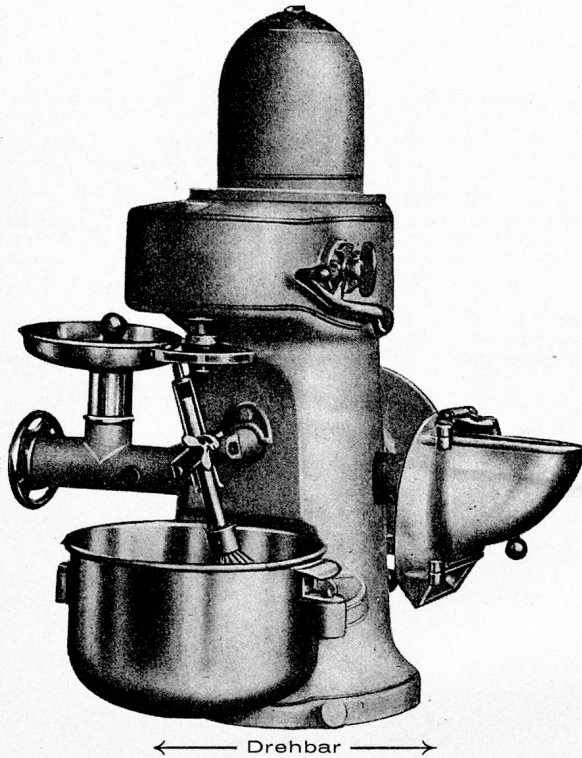

LIPS-KÜCHENMASCHINEN

COMBIREX KOMBINATOR

vielseitig kombinierbar – Raum- und zeitsparend

Elektro-Schälmaschinen

für Grossbetriebe

Hydraul. Schälmaschinen

für mittlere und Kleinbetriebe

zum Schälen von Kartoffeln und Rüben mit einem Minimum von Abfällen und Leistung bis ca. 200 kg Stkl.

LIPS Küchen-
Maschinen-
Fabrik **URDORF**

Gegr. 1880

Telephon 9175 08

bei Zürich

SANDOPAN

in Flocken

bewährtes, synthetisches Waschmittel für

delikate Gewebe

(Wolle, Seide, Nylon, Viscose etc.)

- ausgezeichnetes Netz-, Schaum- und Kalkseifendispergiervermögen
- grösste Schonung des Wäschegutes

Zu unentgeltlichen Vorführungen stehen unsere
Vertreter gerne zur Verfügung

SANDOZ A. G.

Basel