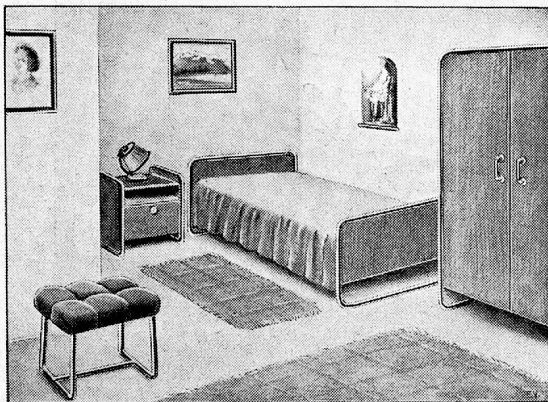

Rheina-Stahlrohrmöbel