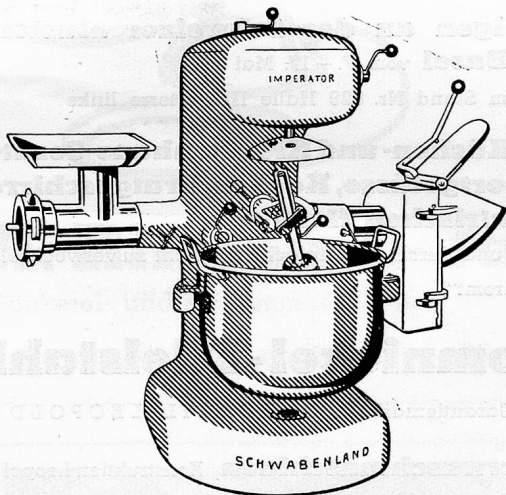

MERZ & Co. AG. BASEL 7

Farben- und Lackfabrik Tel. (061) 4 79 10
(Ausser Bureauzeit: Ipsophon 4 98 71)

Basler Eisenmöbelfabrik A. G. Sissach †
 V O R M A L S T H . B R E U N L I N + C O .

Universal-Küchenmaschinen Kartoffelschälmaschinen