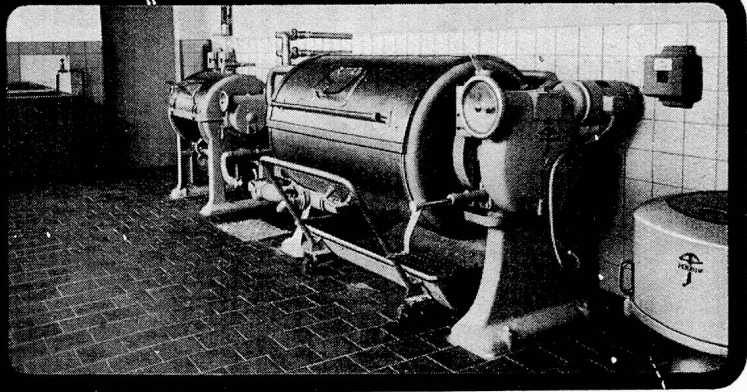

Chromnickel-Edelstahl

mit der Garantiemarke „CHROMSIL-LEOPOLD“

Geschirrwashmaschinen, Konstruktion Leopold

**Betriebskücheninventar und
Grossküchenmaschinen**

Wir freuen uns, Sie an unserem MUBA-Stand begrüssen
zu dürfen.

ROTA-Universal-Küchenmaschine

- Modernste und bestbewährteste Konstruktion
- Vorteilhafter Preis
- Ein Erzeugnis der Maschinenfabrik CHAM A. G. in Cham

Vorführung und Beratung durch:

A. Ritschard-Jampen . Uetendorf (Bern)