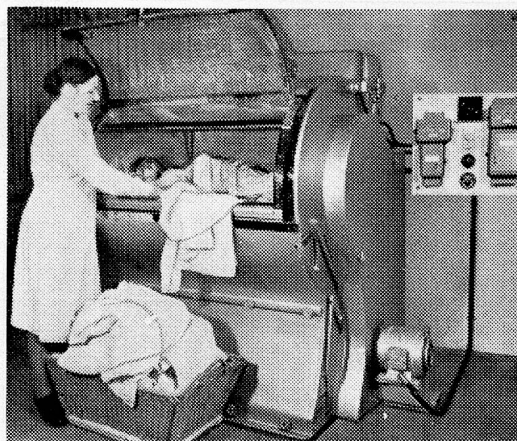

Wäschetrocknenmaschine **SIEBER-RAPID**

Der neuzeitliche vollautomatische Schnelltrockner für elektrische, Dampf- oder Heisswasser-Heizung. 4 verschiedene Grössen.

- **Wenig Platzbedarf!**
- **Ersetzt Personal!**
- **Wenig Zeit!**
- **Höchste Leistung!**

Direkte Lieferung vom Fabrikanten

FRIEDR. SIEBER, MASCHINENBAU GÜMLIGEN-BERN

Erste schweizerische Wäschetrocknenmaschinenfabrik.
Prima Referenzen. - Telefon (031) 42477 und (031) 37197

Masshard's
Delikatess-
Sauerkraut
ein Qualitätsbegriff!

Fabrik in Urdorf bei Zürich - Tel. (051) 91 75 02