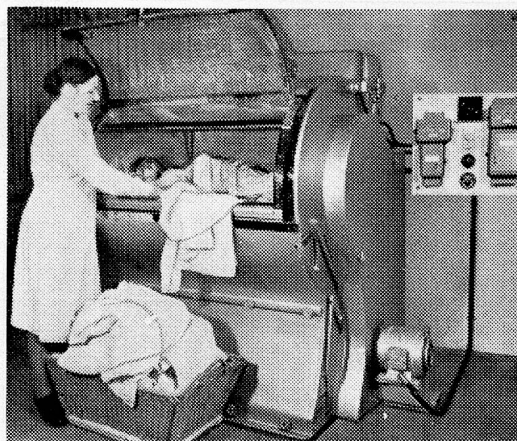

Spezialität: Garantiert nicht eingehende und nicht filzende Wollgarne für Socken, Strümpfe und Unterkleider.

Verlangen Sie unsere Offerte!

Wäschetrocknenmaschine **SIEBER-RAPID**

Der neuzeitliche vollautomatische Schnelltrockner für elektrische, Dampf- oder Heisswasser-Heizung. 4 verschiedene Grössen.