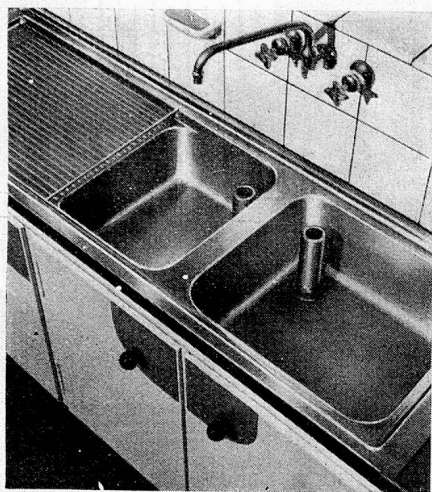

ROTH & CIE., WANGEN a. A.
TOGGENBURGER & CIE., MARTHALEN

J. SCHNYDER AG., WÄDENSWIL
WITTICH-HUMMEL, GOTTLIEBEN (TG)

Ich fabriziere Spültischanlagen aus rostfreiem Chromnickelstahl in jeder Form und Grösse; für Anstaltsküchen besonders schwere Ausführungen.