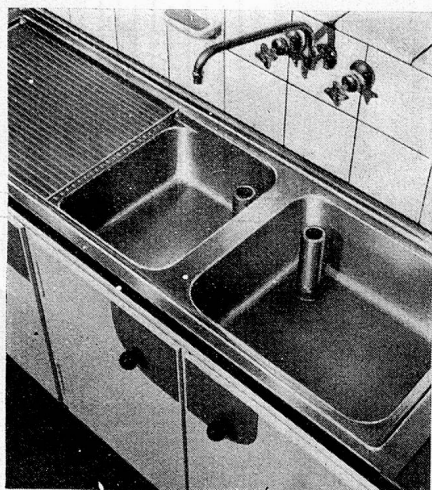

ROTH & CIE., WANGEN a. A.  
TOGGENBURGER & CIE., MARTHALEN

J. SCHNYDER AG., WÄDENSWIL  
WITTICH-HUMMEL, GOTTLIEBEN (TG)

Ich fabriziere Spültischanlagen aus rostfreiem Chromnickelstahl in jeder Form und Grösse; für Anstaltsküchen besonders schwere Ausführungen.