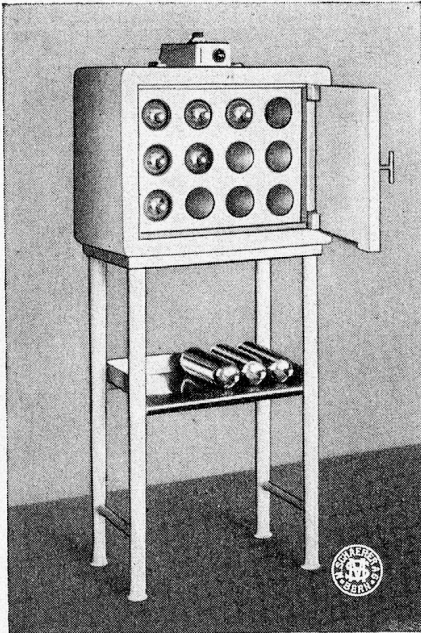

Download PDF: 18.04.2026

ETH-Bibliothek Zürich, E-Periodica, <https://www.e-periodica.ch>

Warme Bettflaschen

für die kühlen Tage

Bettflaschenwärmer neues Modell, von einfacher Konstruktion, gediegener Form und von grösster Wirtschaftlichkeit. Beansprucht wenig Raum, ist Tag und Nacht betriebsbereit, liefert zu jeder Stunde warme Bettflaschen, ohne Nachfüllung derselben. Keine Wartung notwendig, da vollautomatisch.