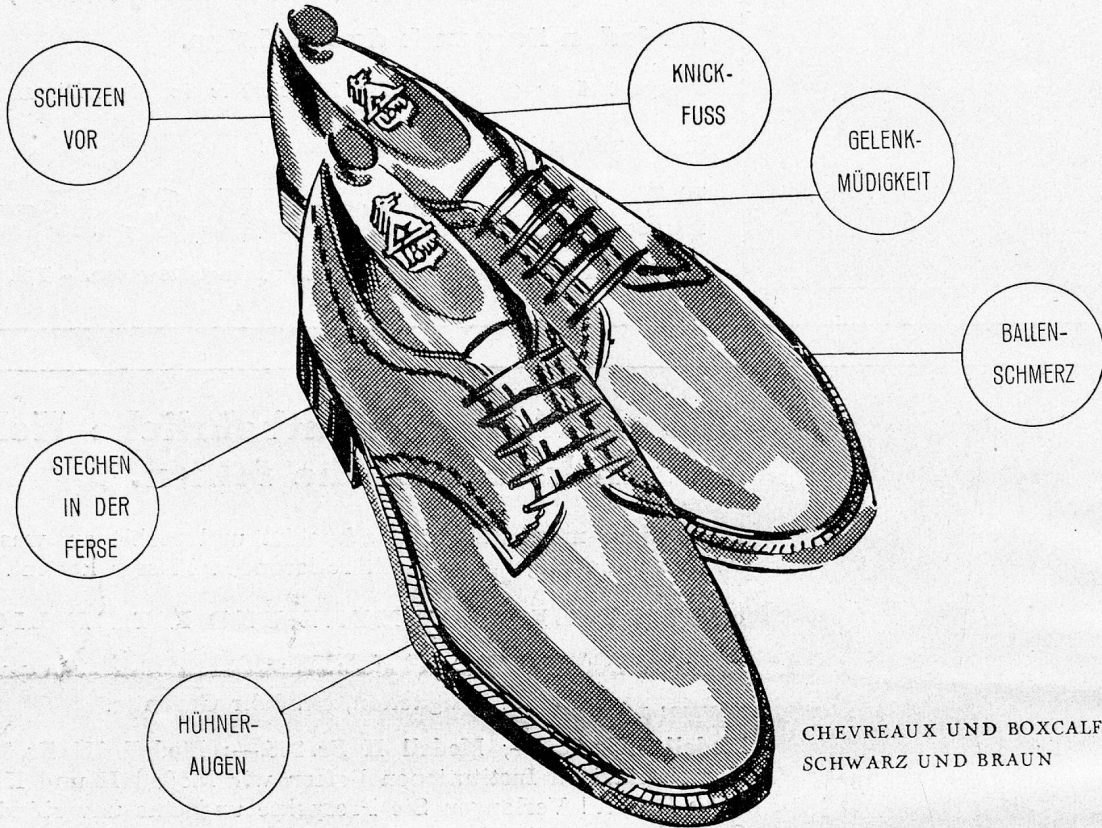

EINE SEIT JAHRZEHNTE GEFLEGTET TRADITION HANDWERKLICHER SCHUHMACHERKUNST NACH DEN GEH- UND STEHFUNKTIONEN MO

Löw-Prothos

genau nach dem Fuss

LOW BAUT SEINE SCHUHE IMMER SCHÖNER UND ZWECKMASSIGER. DER GUTE RUF VON LOW-PROTHOS RECHTFERTIGT SICH IN JEDEM EINZELNEN PAAR. QUALITÄT IN MATERIAL, ARBEIT UND PASSFORM. GRÖSSTER GEHKOMFORT