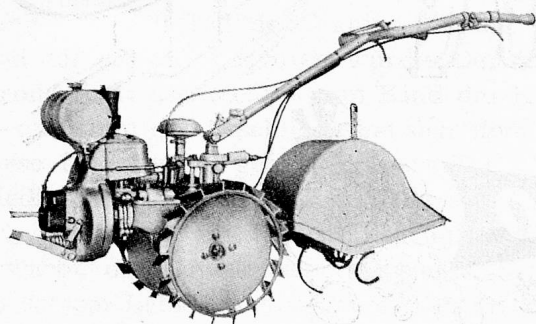

Die neue 3PS Klein-Bodenfräse

mit 2 Arbeitsgängen, Arbeitsbreite von ca. 22, 30 u. 45 cm
zum Hacken und Tieffräsen

Prospekte und Vorführungen durch die

MASCHINENFABRIK FRICK AG - FRICK

Telefon (064) 7 14 88